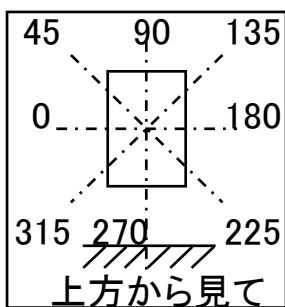

光源	LED
色温度	5000K
保守率	良0.88 中0.86 否0.81

全光束	9800 lm
上方光束	0 lm
下方光束	9800 lm
最大光度	7289 cd

配光曲線(cd/1,000Lm)

角度	光度(cd/1,000Lm)							
	水平方向角度							
	0度	45度	90度	135度	180度	225度	270度	315度
0	262	262	262	262	262	262	262	262
5	260	299	315	299	260	217	201	217
10	256	335	380	335	256	186	171	186
15	254	375	450	375	254	173	167	173
20	249	408	527	408	249	169	163	169
25	238	440	597	440	238	165	159	165
30	219	462	641	462	219	158	156	158
35	198	463	676	463	198	152	152	152
40	181	452	714	452	181	146	146	146
45	168	482	744	482	168	136	136	136
50	151	504	618	504	151	126	128	126
55	126	474	438	474	126	111	112	111
60	97	379	297	379	97	83	101	83
65	59	250	186	250	59	56	82	56
70	31	132	97	132	31	35	53	35
75	18	50	40	50	18	20	25	20
80	9	18	15	18	9	10	11	10
85	3	6	5	6	3	4	4	4
90	0	0	0	0	0	0	0	0