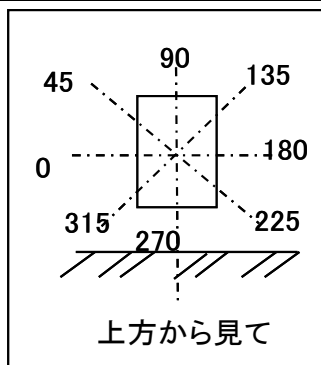

光源	LED
色温度	5000K
保守率	良0.88 中0.86 否0.81

全光束	9600 lm
上方光束	0.0 lm
下方光束	9600 lm
最大光度	7512 cd

角度	光度(cd/1,000Lm)							
	水平方向角度							
	0度	45度	90度	135度	180度	225度	270度	315度
0	218.7	218.7	218.7	218.7	218.7	218.7	218.7	218.7
5	220.2	257.7	272.3	257.7	220.2	175.7	160.3	175.7
10	221.4	293.2	331.0	293.2	221.4	149.1	140.0	149.1
15	225.9	336.8	410.6	336.8	225.9	141.0	138.2	141.0
20	226.2	383.7	503.4	383.7	226.2	139.5	136.7	139.5
25	220.8	423.3	585.2	423.3	220.8	138.6	135.4	138.6
30	208.7	454.5	657.6	454.5	208.7	134.7	132.9	134.7
35	190.3	458.8	689.8	458.8	190.3	131.1	133.9	131.1
40	170.2	439.9	704.4	439.9	170.2	128.0	130.9	128.0
45	156.4	463.0	782.5	463.0	156.4	125.2	116.6	125.2
50	138.1	527.0	667.3	527.0	138.1	115.1	106.2	115.1
55	116.5	483.6	415.1	483.6	116.5	98.9	92.4	98.9
60	91.7	364.1	278.8	364.1	91.7	75.6	80.6	75.6
65	57.6	248.9	167.5	248.9	57.6	53.9	66.2	53.9
70	24.7	126.1	76.6	126.1	24.7	33.9	53.8	33.9
75	15.3	34.3	23.0	34.3	15.3	18.9	26.2	18.9
80	5.8	6.7	6.0	6.7	5.8	8.7	9.4	8.7
85	1.9	2.0	1.7	2.0	1.9	3.3	3.8	3.3
90	0.0	0.1	0.1	0.1	0.0	0.1	0.1	0.1