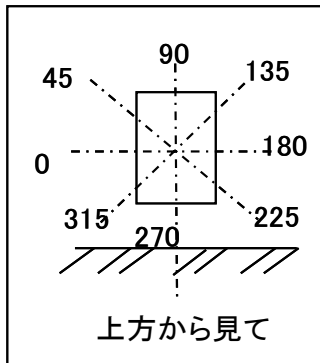

光源	LED
色温度	5000K
保守率	良0.88 中0.86 否0.81

全光束	8350 lm
上方光束	0.0 lm
下方光束	8350 lm
最大光度	7129 cd

角度	光度(cd/1,000Lm)							
	水平方向角度							
	0度	45度	90度	135度	180度	225度	270度	315度
0	216.8	216.8	216.8	216.8	216.8	216.8	216.8	216.8
5	218.3	263.7	279.8	263.7	218.3	169.5	151.9	169.5
10	219.2	304.7	348.7	304.7	219.2	137.8	127.1	137.8
15	223.7	353.4	436.0	353.4	223.7	127.7	123.7	127.7
20	224.0	404.6	540.2	404.6	224.0	125.2	121.4	125.2
25	217.5	449.7	635.1	449.7	217.5	123.9	119.4	123.9
30	205.2	485.2	715.0	485.2	205.2	119.7	116.4	119.7
35	185.4	488.9	751.8	488.9	185.4	116.0	117.4	116.0
40	164.1	471.6	766.4	471.6	164.1	112.7	114.5	112.7
45	148.9	495.4	853.7	495.4	148.9	110.2	99.5	110.2
50	128.2	564.8	707.0	564.8	128.2	100.0	87.0	100.0
55	108.3	521.3	454.7	521.3	108.3	82.7	73.8	82.7
60	83.0	380.8	281.6	380.8	83.0	58.2	60.7	58.2
65	48.3	260.2	169.4	260.2	48.3	37.5	48.0	37.5
70	14.6	125.2	67.3	125.2	14.6	19.2	35.6	19.2
75	7.9	26.7	18.0	26.7	7.9	7.5	12.4	7.5
80	1.3	2.9	2.0	2.9	1.3	1.7	1.3	1.7
85	0.4	0.7	0.5	0.7	0.4	0.5	0.5	0.5
90	0.0	0.0	0.1	0.0	0.0	0.1	0.0	0.1