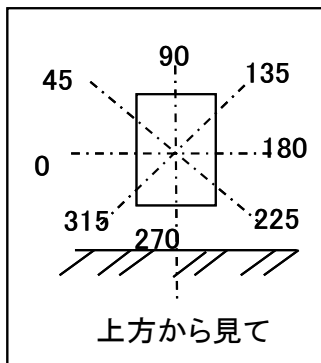

光源	LED
色温度	2700K
保守率	良0.88 中0.86 否0.81

全光束	6900 lm
上方光束	0.0 lm
下方光束	6900 lm
最大光度	5399 cd

角度	光度(cd/1,000Lm)							
	水平方向角度							
	0度	45度	90度	135度	180度	225度	270度	315度
0	218.7	218.7	218.7	218.7	218.7	218.7	218.7	218.7
5	220.2	257.7	272.3	257.7	220.2	175.7	160.3	175.7
10	221.4	293.2	331.0	293.2	221.4	149.1	140.0	149.1
15	225.9	336.8	410.6	336.8	225.9	141.0	138.2	141.0
20	226.2	383.7	503.4	383.7	226.2	139.5	136.7	139.5
25	220.8	423.3	585.2	423.3	220.8	138.6	135.4	138.6
30	208.7	454.5	657.6	454.5	208.7	134.7	132.9	134.7
35	190.3	458.8	689.8	458.8	190.3	131.1	133.9	131.1
40	170.2	439.9	704.4	439.9	170.2	128.0	130.9	128.0
45	156.4	463.0	782.5	463.0	156.4	125.2	116.6	125.2
50	138.1	527.0	667.3	527.0	138.1	115.1	106.2	115.1
55	116.5	483.6	415.1	483.6	116.5	98.9	92.4	98.9
60	91.7	364.1	278.8	364.1	91.7	75.6	80.6	75.6
65	57.6	248.9	167.5	248.9	57.6	53.9	66.2	53.9
70	24.7	126.1	76.6	126.1	24.7	33.9	53.8	33.9
75	15.3	34.3	23.0	34.3	15.3	18.9	26.2	18.9
80	5.8	6.7	6.0	6.7	5.8	8.7	9.4	8.7
85	1.9	2.0	1.7	2.0	1.9	3.3	3.8	3.3
90	0.0	0.1	0.1	0.1	0.0	0.1	0.1	0.1