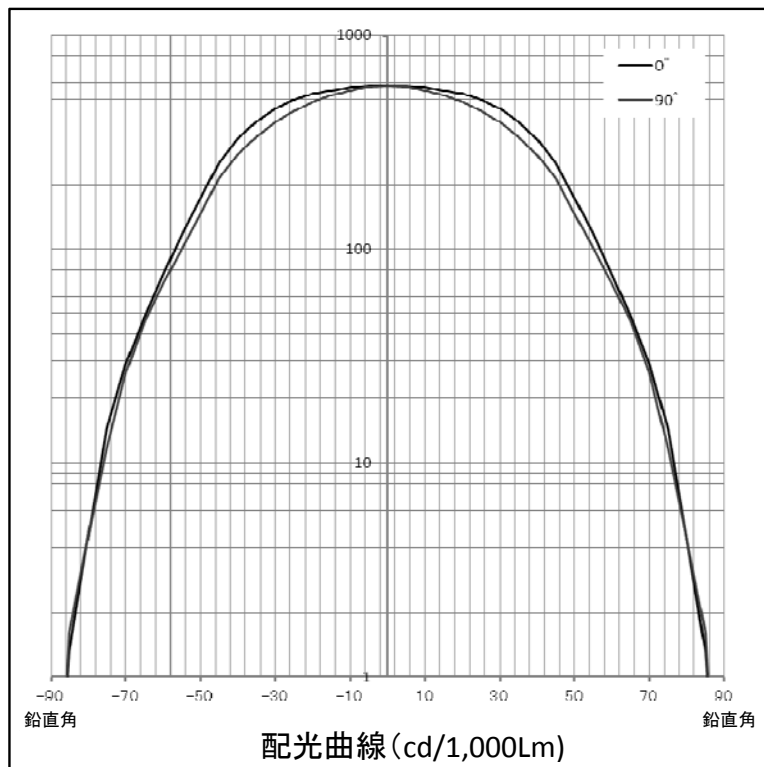

光源	LED
色温度	5000K
保守率	良0.88 中0.86 否0.81

全光束	10000 lm
上方光束	0.0 lm
下方光束	10000 lm
最大光度	5780 cd

配光曲線(cd/1,000Lm)

角度	光度(cd/1,000Lm)		
	A-A'	B-B'	C-C'
0	578.0	578.0	578.0
10	568.1	553.3	562.2
20	532.4	487.8	509.2
30	454.0	392.4	419.3
40	327.2	276.6	297.1
50	174.6	146.3	170.5
60	76.0	68.6	78.4
70	29.0	26.2	31.8
80	4.5	4.5	5.3
90	0.1	0.0	0.1
100	-	-	-
110	-	-	-
120	-	-	-
130	-	-	-
140	-	-	-
150	-	-	-
160	-	-	-
170	-	-	-
180	-	-	-

配光曲線(cd/1,000Lm)