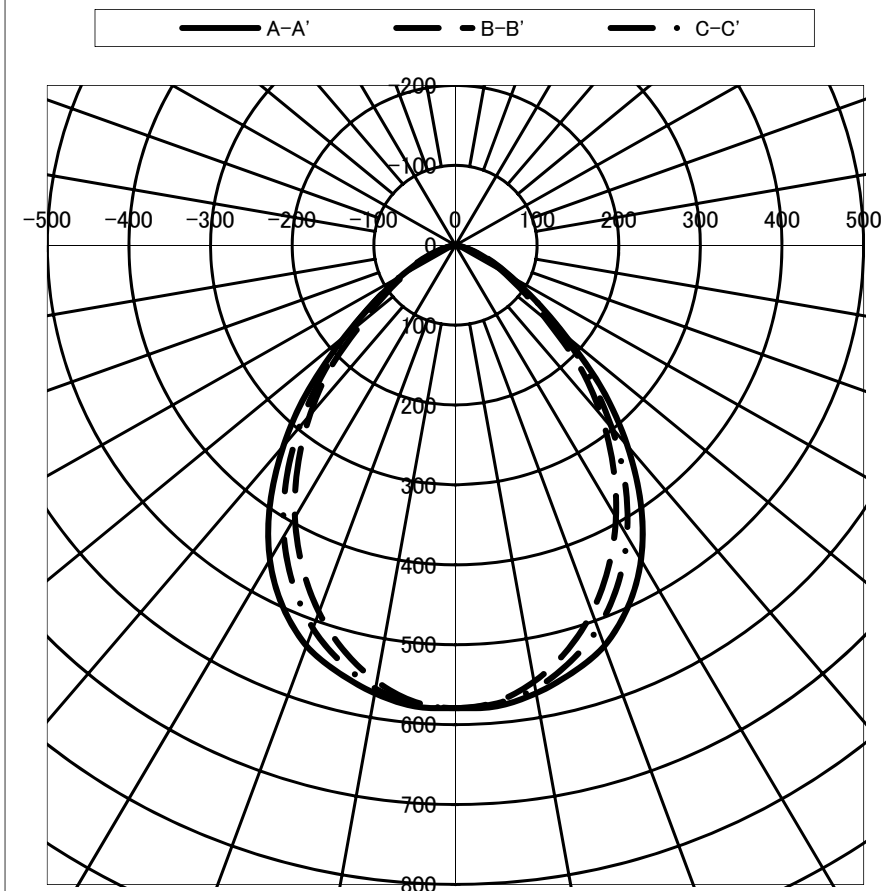

光源	LED
色温度	5000K
保守率	良0.88 中0.86 否0.81

全光束	10000 lm
上方光束	0.0 lm
下方光束	10000 lm
最大光度	5780 cd

配光曲線(cd/1,000Lm)

角度	光度(cd/1,000Lm)		
	A-A'	B-B'	C-C'
0	578.0	578.0	578.0
10	568.1	553.3	562.2
20	532.4	487.8	509.2
30	454.0	392.4	419.3
40	327.2	276.6	297.1
50	174.6	146.3	170.5
60	76.0	68.6	78.4
70	29.0	26.2	31.8
80	4.5	4.5	5.3
90	0.1	0.0	0.1
100	-	-	-
110	-	-	-
120	-	-	-
130	-	-	-
140	-	-	-
150	-	-	-
160	-	-	-
170	-	-	-
180	-	-	-

配光曲線(cd/1,000Lm)