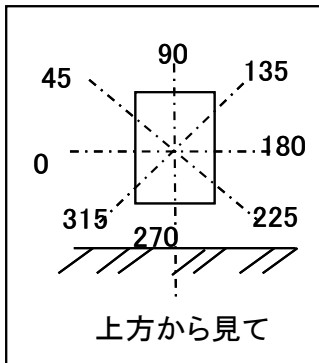

光源	LED
色温度	2700K
保守率	良0.88 中0.86 否0.81

全光束	3950 lm
上方光束	0.0 lm
下方光束	3950 lm
最大光度	3372 cd

角度	光度(cd/1,000Lm)							
	水平方向角度							
	0度	45度	90度	135度	180度	225度	270度	315度
0	216.8	216.8	216.8	216.8	216.8	216.8	216.8	216.8
5	218.3	263.7	279.8	263.7	218.3	169.5	151.9	169.5
10	219.2	304.7	348.7	304.7	219.2	137.8	127.1	137.8
15	223.7	353.4	436.0	353.4	223.7	127.7	123.7	127.7
20	224.0	404.6	540.2	404.6	224.0	125.2	121.4	125.2
25	217.5	449.7	635.1	449.7	217.5	123.9	119.4	123.9
30	205.2	485.2	715.0	485.2	205.2	119.7	116.4	119.7
35	185.4	488.9	751.8	488.9	185.4	116.0	117.4	116.0
40	164.1	471.6	766.4	471.6	164.1	112.7	114.5	112.7
45	148.9	495.4	853.7	495.4	148.9	110.2	99.5	110.2
50	128.2	564.8	707.0	564.8	128.2	100.0	87.0	100.0
55	108.3	521.3	454.7	521.3	108.3	82.7	73.8	82.7
60	83.0	380.8	281.6	380.8	83.0	58.2	60.7	58.2
65	48.3	260.2	169.4	260.2	48.3	37.5	48.0	37.5
70	14.6	125.2	67.3	125.2	14.6	19.2	35.6	19.2
75	7.9	26.7	18.0	26.7	7.9	7.5	12.4	7.5
80	1.3	2.9	2.0	2.9	1.3	1.7	1.3	1.7
85	0.4	0.7	0.5	0.7	0.4	0.5	0.5	0.5
90	0.0	0.0	0.1	0.0	0.0	0.1	0.0	0.1