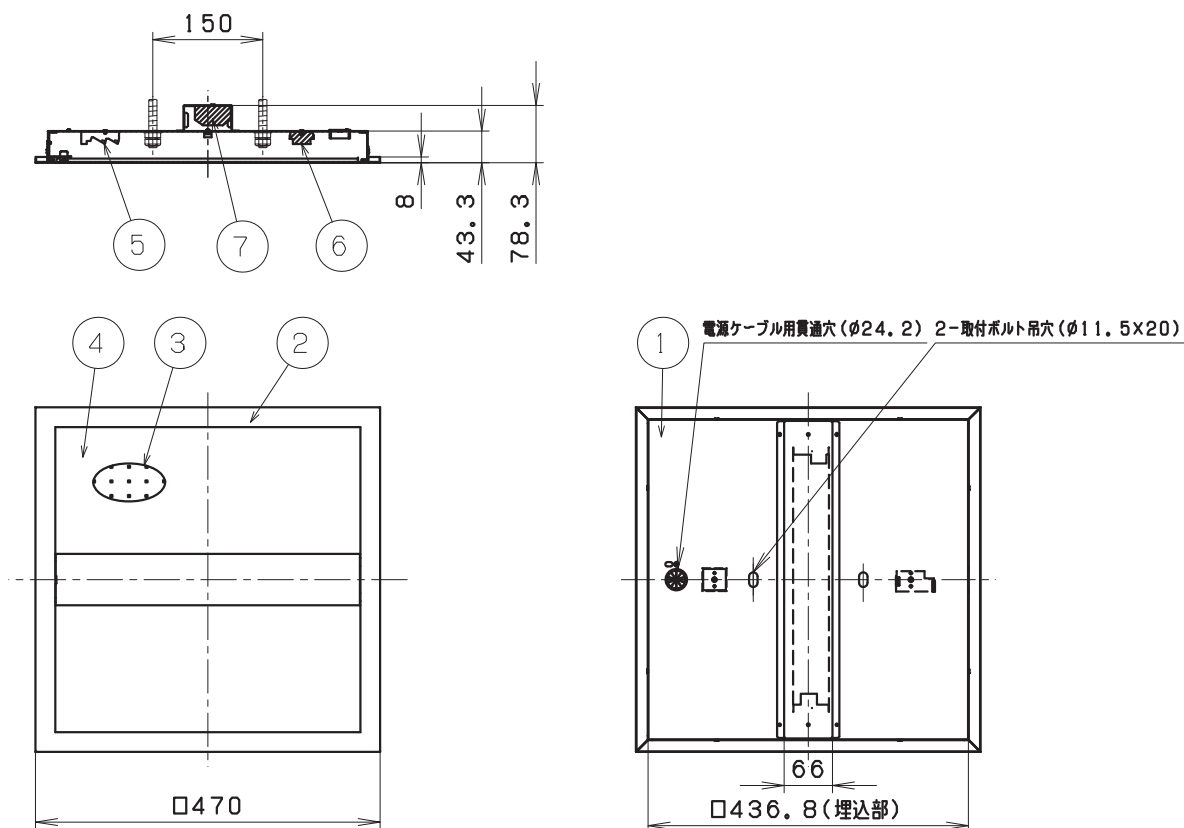

施工上の注意については、別途工事説明書及び取扱説明書をお読みください。
軽微な仕様は、予告なく変更する場合があります。

! 安全に関するご注意

- [一般屋内専用器具] 屋外や、水気、湿気のある場所では使用しないで下さい。絶縁不良による感電の原因となります。
- [天井埋込専用器具] 壁面への取付はしないでください。落下・火災の原因となります。

取付ボルト	M3/8またはM10ボルト
埋込穴寸法	□450

*1 設計目標値であり、保証する値ではありません。使用条件により変化致します。

項目	特性		
発光体	LEDモジュール		
器具光束 (lm)	5000		
色温度 (K)	5000		
Ra	83		
固有エネルギー消費効率	90.9lm/W (200V使用時)		
ビーム角	115°		
調光範囲	約10~100%		
質量	約4.0kg		
電源周波数 (Hz)	50/60		
定格入力電圧 (V)	100	200	242
定格消費電力 (W)	56	55	55
定格入力電流 (A)	0.57	0.29	0.24
定格入力容量 (VA)	57	58	58
特記事項	・電源一体型 ・PWM調光対応 ・設計寿命 40000h *1		