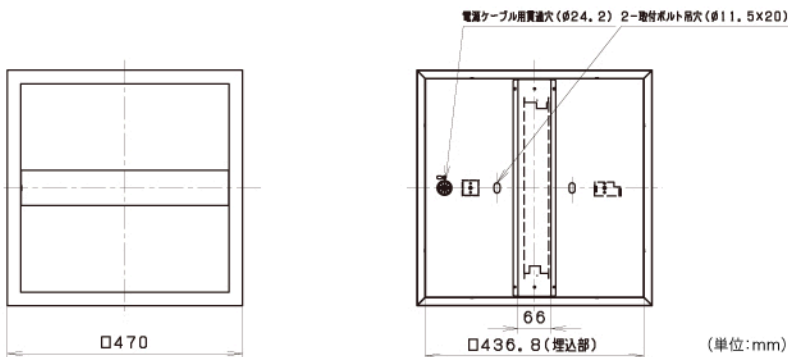

DL-AB03NM

希望小売価格 **47,250円**

(税抜価格 45,000円)

□450

器具光束	5,000 lm	
消費電力	56 ~ 55W	
固有エネルギー消費効率※1 (200V使用時)	90.9 lm/W	
色温度	5,000K	
平均演色評価数	Ra83	
調光	可 (約10~100%) ※2	
定格電圧	100 ~ 242V	
設計寿命	40,000時間	
質量	約4.0kg	
材質	本体	鋼板
	カバー	ポリカーボネート