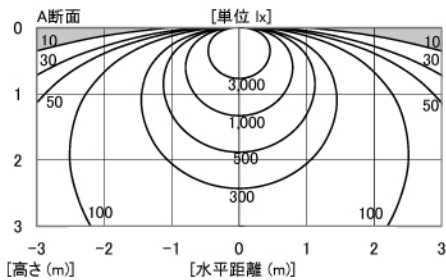

DL-AB03NM

希望小売価格 **47,250円**

(税抜価格 45,000円)

□450

器具光束	5,000 lm	
消費電力	56 ~ 55W	
固有エネルギー消費効率※1 (200V使用時)	90.9 lm/W	
色温度	5,000K	
平均演色評価数	Ra83	
調光	可 (約10~100%) ※2	
定格電圧	100 ~ 242V	
設計寿命	40,000時間	
質量	約4.0kg	
材質	本体	鋼板
	カバー	ポリカーボネート