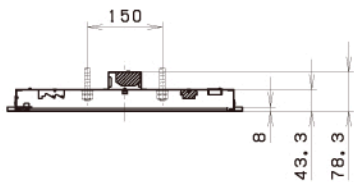

DL-AB03NM

希望小売価格 **47,250円**

(税抜価格 45,000円)

□450

器具光束	5,000 lm	
消費電力	56 ~ 55W	
固有エネルギー消費効率※1 (200V使用時)	90.9 lm/W	
色温度	5,000K	
平均演色評価数	Ra83	
調光	可 (約10~100%) ※2	
定格電圧	100 ~ 242V	
設計寿命	40,000時間	
質量	約4.0kg	
材質	本体	鋼板
	カバー	ポリカーボネート