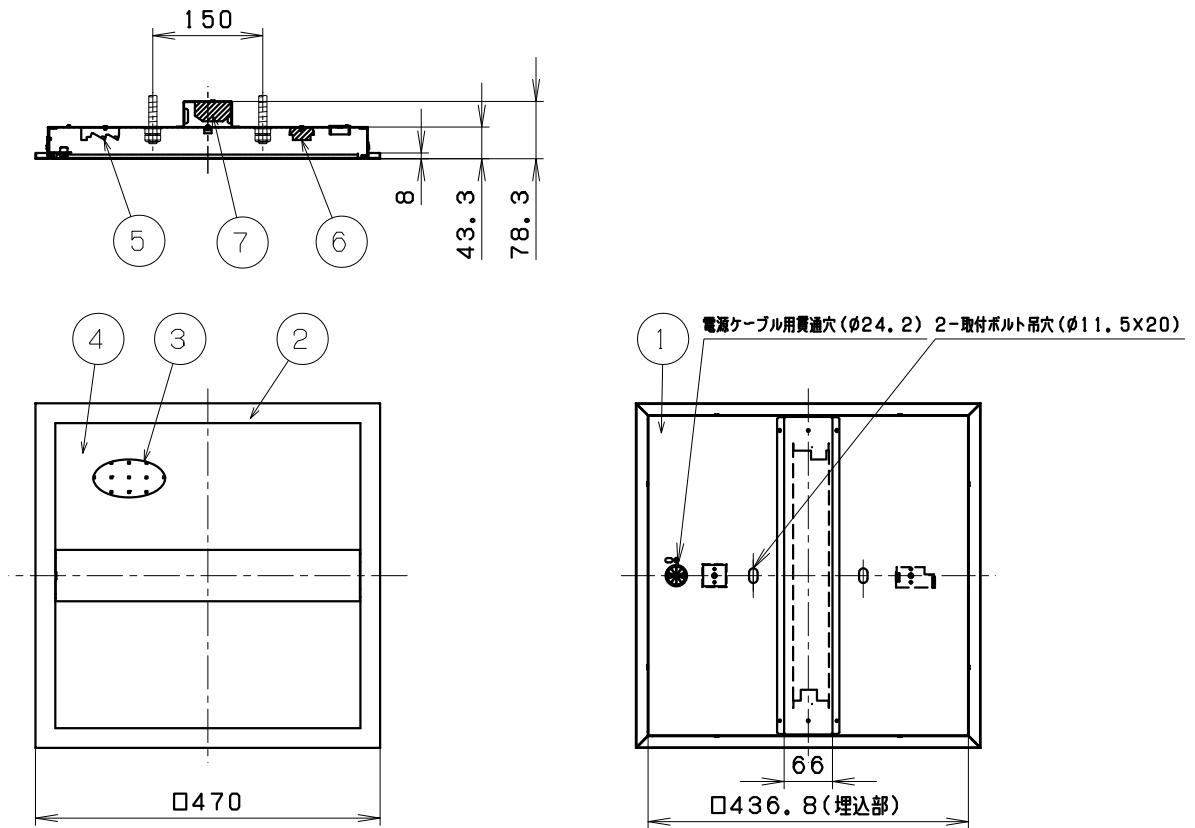

安全に関するご注意

- [一般屋内専用器具] 屋外や、水気、湿気のある場所では使用しないで下さい。絶縁不良による感電の原因となります。
- [天井埋込専用器具] 壁面への取付はしないでください。落下・火災の原因となります。

施工上の注意については、別途工事説明書及び取扱説明書をお読みください。
軽微な仕様は、予告なく変更する場合があります。

取付ボルト	M3/8またはM10ボルト
埋込穴寸法	□450

[使用上のご注意]

*1 設計目標値であり、保証する値ではありません。使用条件により変化致します。

項目	特性		
発光体	LEDモジュール		
器具光束 (lm)	4500		
色温度 (K)	3500		
Ra	83		
固有エネルギー消費効率	81.8lm/W (200V使用時)		
ビーム角	115°		
調光範囲	約10~100%		
質量	約4.0kg		
電源周波数 (Hz)	50/60		
定格入力電圧 (V)	100	200	242
定格消費電力 (W)	56	55	55
定格入力電流 (A)	0.57	0.29	0.24
定格入力容量 (VA)	57	58	58
特記事項	・電源一体型 ・PWM調光対応 ・設計寿命 40000h *1		