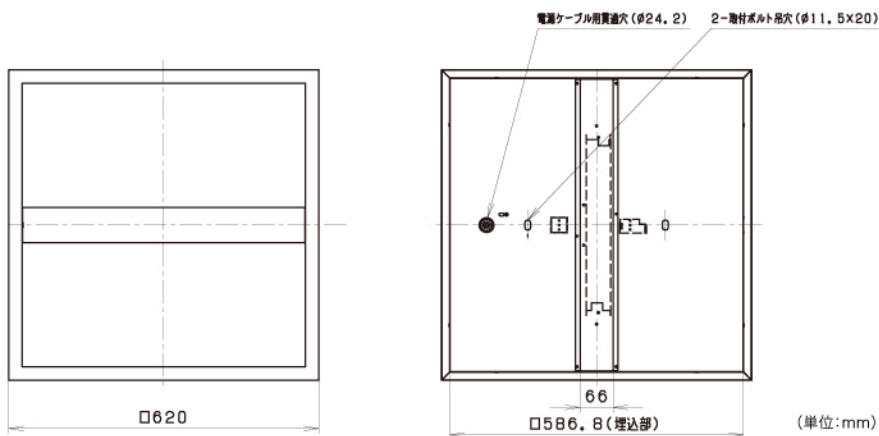

DL-AA03WM

希望小売価格 60,375円

(税抜価格 57,500円)

□600

| | | |
|----------------------------|-----------------|----------|
| 器具光束 | 5,700 lm | |
| 消費電力 | 66 ~ 64W | |
| 固有エネルギー消費効率※1 (200V使用時) | 89.1 lm/W | |
| 色温度 | 4,000K | |
| 平均演色評価数 | Ra83 | |
| 調光 | 可 (約10~100%) ※2 | |
| 定格電圧 | 100 ~ 242V | |
| 設計寿命 | 40,000時間 | |
| 質量 | 約6.0kg | |
| 材質 | 本体 | 鋼板 |
| | カバー | ポリカーボネート |