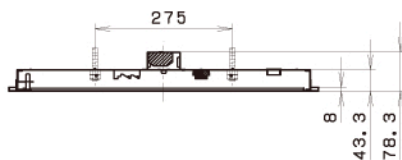

DL-AA03WM

希望小売価格 60,375円

(税抜価格 57,500円)

□600

| | | |
|----------------------------|-----------------|----------|
| 器具光束 | 5,700 lm | |
| 消費電力 | 66 ~ 64W | |
| 固有エネルギー消費効率※1 (200V使用時) | 89.1 lm/W | |
| 色温度 | 4,000K | |
| 平均演色評価数 | Ra83 | |
| 調光 | 可 (約10~100%) ※2 | |
| 定格電圧 | 100 ~ 242V | |
| 設計寿命 | 40,000時間 | |
| 質量 | 約6.0kg | |
| 材質 | 本体 | 鋼板 |
| | カバー | ポリカーボネート |