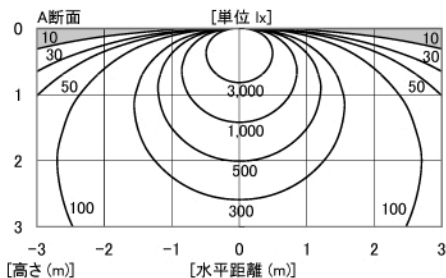

DL-AA03WM

希望小売価格 60,375円

(税抜価格 57,500円)

□600

| | | |
|----------------------------|-----------------|----------|
| 器具光束 | 5,700 lm | |
| 消費電力 | 66 ~ 64W | |
| 固有エネルギー消費効率※1 (200V使用時) | 89.1 lm/W | |
| 色温度 | 4,000K | |
| 平均演色評価数 | Ra83 | |
| 調光 | 可 (約10~100%) ※2 | |
| 定格電圧 | 100 ~ 242V | |
| 設計寿命 | 40,000時間 | |
| 質量 | 約6.0kg | |
| 材質 | 本体 | 鋼板 |
| | カバー | ポリカーボネート |