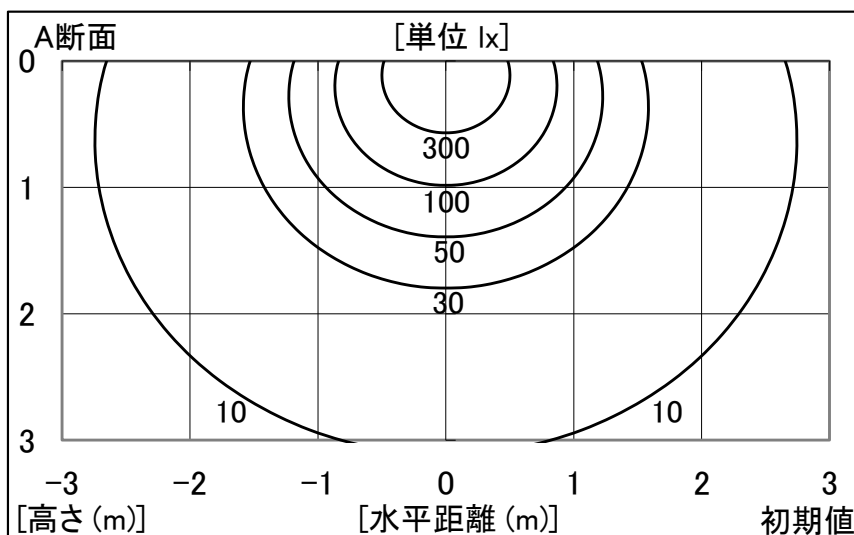

シャープ製LED電球 配光データシート

形名 DL-LA87N (JIS形式:LDA8N-G)

全光束	825 lm
上方光束	280 lm
下方光束	545 lm
最大光度	97 cd

初期値

光源	LED
形式	電球型
色温度	5000K
備考	
定格電圧	:100V
口金	:E26
外径	:60mm
全長	:119mm

初期値

角度	光度[cd/1,000lm]
	A-A'
0	117
10	117
20	117
30	116
40	115
50	112
60	107
70	101
80	94
90	85
100	75
110	65
120	56
130	46
140	37
150	29
160	22
170	13
180	2