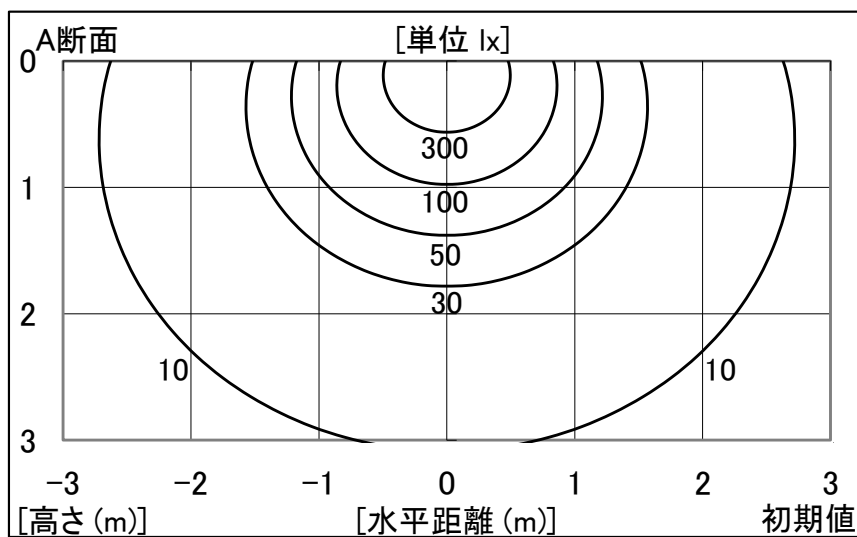

シャープ製LED電球 配光データシート

形名 DL-LA82L (JIS形式:LDA8L-G)

全光束	810 lm
上方光束	274 lm
下方光束	536 lm
最大光度	95 cd

初期値

光源	LED
形式	電球型
色温度	5000K
備考	
定格電圧	:100V
口金	:E26
外径	:60mm
全長	:119mm

角度	光度[cd/1,000lm]
	A-A'
0	117
10	117
20	117
30	116
40	115
50	112
60	107
70	101
80	94
90	85
100	75
110	65
120	56
130	46
140	37
150	29
160	22
170	13
180	2