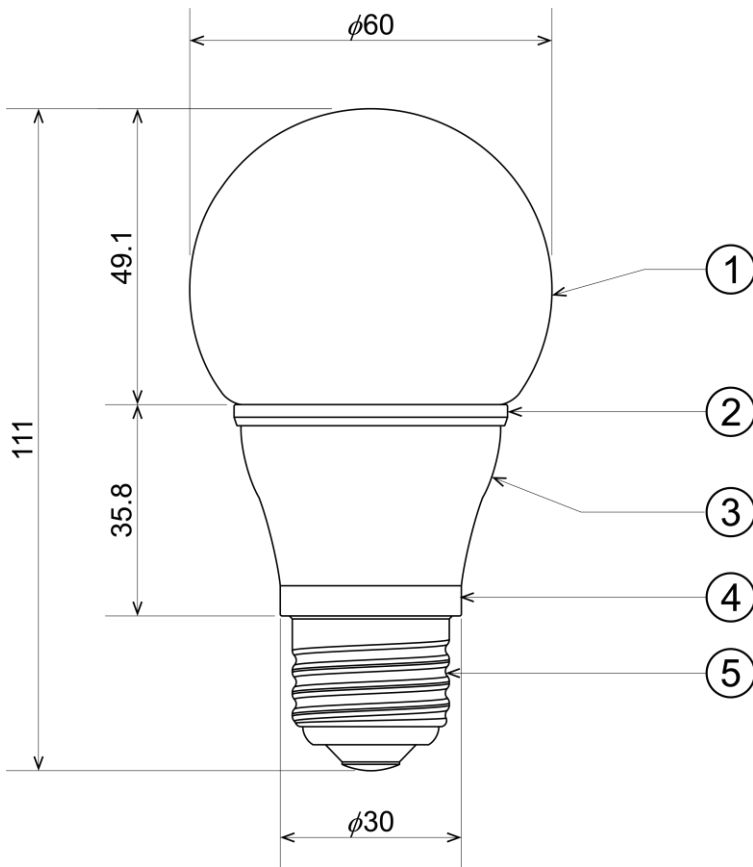

単位 mm

安全上の注意

1. **⚠ 警告**
2. 紙や布などでおおったり、燃えやすいものに近づけないでください。(火災・器具過熱の原因)
   - 調光機能のついた電球器具や回路、非常用照明器具、誘導灯器具、水銀灯、HIDランプ器具などでは、絶対に使用しないでください。(破損・発煙の原因)
   - 直流電源では絶対に使用しないでください。(破損・発煙の原因)
   - 取付け、取外しや清掃の時は必ず電源を切ってください。(感電の原因)
3. **⚠ 注意**
4. 物をぶつけたり、傷をつけたり、強く握ったりしないでください。(破損・ケガの原因)
   - 点灯中や消灯後しばらくは LED 電球が熱いので触れないでください。(ヤケドの原因)
   - 水滴のかかる状態や湿度の高いところで使用しないでください。(破損・絶縁不良の原因)
   - 器具で指定された消費電力以下の LED 電球を使用してください。(短寿命の原因)
   - LED 電球はソケットに確実に取付けてください。(落下の原因)

項目		特性
光色(色温度)		昼白色(5000K)
外形寸法 (mm)	外径	φ60
	全長	111
質量(g)		98
口金		E26
周波数(Hz)		50/60共用
定格入力電圧(V)		100
定格入力電流(mA)		110
定格消費電力(W)		5.6
配光角(°)		250
全光束(lm)		670
固有エネルギー消費効率(lm/W)		119.6
平均演色評価数(Ra)		82
設計寿命(時間)		40000*
特記事項 ・電源内蔵 ・密閉形器具対応可 ・2017年度省エネ基準値達成		
※寿命は、光束が70%まで低下するまでの時間です。 製品の寿命を保証するものではありません。		

ご使用上の注意

- 水滴のかかる状態や湿度の高いところで使用しないでください。
- 水洗いや分解、改造をしないでください。LEDなどは交換できません。
- 遅れ停止スイッチなどと組み合わせて使用できない場合があります。
- LED電球周囲温度が0~40℃の範囲で使用してください。
- ラジオやテレビなどの音響および映像機器の近くで点灯すると、雑音が入ることがあります。(雑音が入る時は、ランプから1m以上離してご使用ください。)
- 赤外線リモコンを採用した機器(テレビやエアコンなど)の近くで点灯すると、リモコンが誤動作することがあります。
- 安全上、LED電球を直視することはおやめください。
- LED素子にはバラツキがあるため、同じ形名商品でも光色、明るさが異なる場合があります。

以下の器具には絶対に使用しないでください。

- 調光機能のついた電球器具や回路[調光:電球の明るさを変える機能](100%点灯も使用不可)
- リモコンのついた電球器具や回路
- 水銀灯、ナトリウムランプ、メタルハライドランプなどのHIDランプ器具
- 断熱材施工器具(SB, SG I, SG形表示器具)
- 人感センサー・明るさセンサー付などの自動点灯器具
- 誘導灯・非常用照明器具
  (このほか使用器具の種類によって寸法的、熱的、その他の状況により使用できない、または寿命が短くなる場合があります。)

5	口金(E26)	1	銅合金+めっき	—		
4	口金絶縁ホルダー	1	PBT樹脂	—		
3	ヒートシンク	1	アルミニウム合金	白色塗装		
2	樹脂リング	1	ポリカーボネート	—		
1	PCカバー	1	ポリカーボネート	—		
番号	部品名	員数	材質	備考		
製品名	LED電球	尺度:no scale		承認	検印	作成
型番	DL-LA65N	作成日:2014.11.04		森上	寺沢	西尾
	(JIS形式:LDA6N-G)	図番:DL-LA65N,S-01