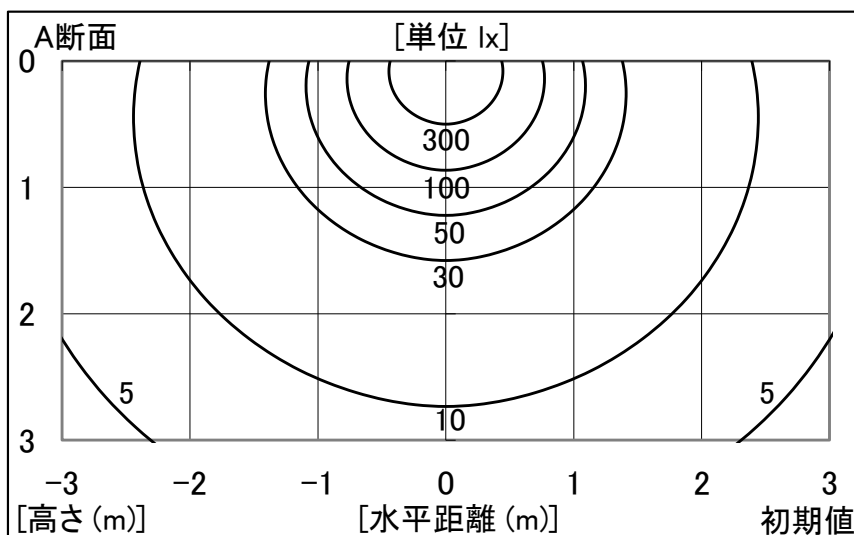

シャープ製LED電球 配光データシート

形名 DL-LA65N (JIS形式:LDA6N-G)

全光束	670 lm
上方光束	249 lm
下方光束	421 lm
最大光度	75 cd

初期値

光源	LED
形式	電球形
色温度	5000K
備考	
定格電圧	:100V
口金	:E26
外径	:60mm
全長	:111mm

角度	光度[cd/1,000lm]
	A-A'
0	111
10	111
20	109
30	108
40	107
50	104
60	101
70	97
80	92
90	85
100	78
110	70
120	62
130	53
140	44
150	37
160	29
170	15
180	2