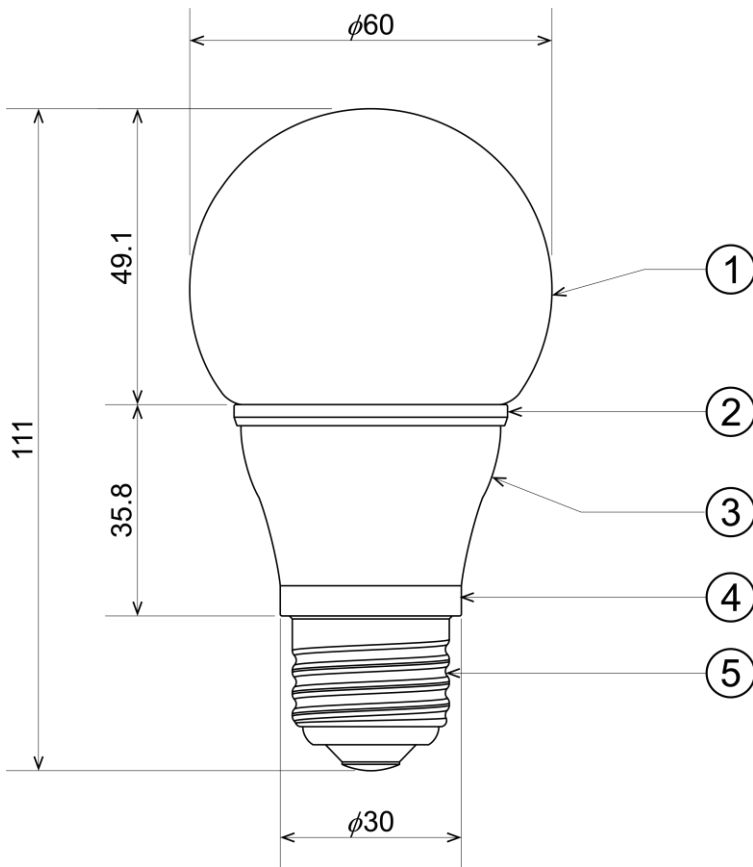

単位 mm

安全上の注意

1. **⚠ 警告**
2. 紙や布などでおおったり、燃えやすいものに近づけないでください。(火災・器具過熱の原因)
   - 調光機能のついた電球器具や回路、非常用照明器具、誘導灯器具、水銀灯、HIDランプ器具などでは、絶対に使用しないでください。(破損・発煙の原因)
   - 直流電源では絶対に使用しないでください。(破損・発煙の原因)
   - 取付け、取外しや清掃の時は必ず電源を切ってください。(感電の原因)
3. **⚠ 注意**
4. 物をぶつけたり、傷をつけたり、強く握ったりしないでください。(破損・ケガの原因)
   - 点灯中や消灯後しばらくは LED 電球が熱いので触れないでください。(ヤケドの原因)
   - 水滴のかかる状態や湿度の高いところで使用しないでください。(破損・絶縁不良の原因)
   - 器具で指定された消費電力以下の LED 電球を使用してください。(短寿命の原因)
   - LED 電球はソケットに確実に取付けてください。(落下の原因)

項目		特性
光色(色温度)		電球色(2700K)
外形寸法 (mm)	外径	φ60
	全長	111
質量(g)		98
口金		E26
周波数(Hz)		50/60共用
定格入力電圧(V)		100
定格入力電流(mA)		95
定格消費電力(W)		4.9
配光角(°)		250
全光束(lm)		540
固有エネルギー消費効率(lm/W)		110.2
平均演色評価数(Ra)		82
設計寿命(時間)		40000*
特記事項 ・電源内蔵 ・密閉形器具対応可 ・2017年度省エネ基準値達成		
*寿命は、光束が70%まで低下するまでの時間です。 製品の寿命を保証するものではありません。		

ご使用上の注意

- 水滴のかかる状態や湿度の高いところで使用しないでください。
- 水洗いや分解、改造をしないでください。LEDなどは交換できません。
- 遅れ停止スイッチなどと組み合わせて使用できない場合があります。
- LED電球周囲温度が0~40℃の範囲で使用してください。
- ラジオやテレビなどの音響および映像機器の近くで点灯すると、雑音が入ることがあります。(雑音が入る時は、ランプから1m以上離してご使用ください。)
- 赤外線リモコンを採用した機器(テレビやエアコンなど)の近くで点灯すると、リモコンが誤動作することがあります。
- 安全上、LED電球を直視することはおやめください。
- LED素子にはバラツキがあるため、同じ形名商品でも光色、明るさが異なる場合があります。

以下の器具には絶対に使用しないでください。

1. 調光機能のついた電球器具や回路[調光:電球の明るさを変える機能](100%点灯も使用不可)
   - リモコンのついた電球器具や回路
   - 水銀灯、ナトリウムランプ、メタルハライドランプなどのHIDランプ器具
   - 断熱材施工器具(SB, SG I, SG形表示器具)
   - 人感センサー・明るさセンサー付などの自動点灯器具
   - 誘導灯・非常用照明器具
2. (このほか使用器具の種類によって寸法的、熱的、その他の状況により使用できない、または寿命が短くなる場合があります。)

5	口金(E26)	1	銅合金+めっき	—		
4	口金絶縁ホルダー	1	PBT樹脂	—		
3	ヒートシンク	1	アルミニウム合金	白色塗装		
2	樹脂リング	1	ポリカーボネート	—		
1	PCカバー	1	ポリカーボネート	—		
番号	部品名	員数	材質	備考		
製品名	LED電球	尺度:no scale		承認	検印	作成
型番	DL-LA54L	作成日:2014.11.04		森上	寺沢	西尾
	(JIS形式:LDA5L-G)	図番:DL-LA54L_S-01