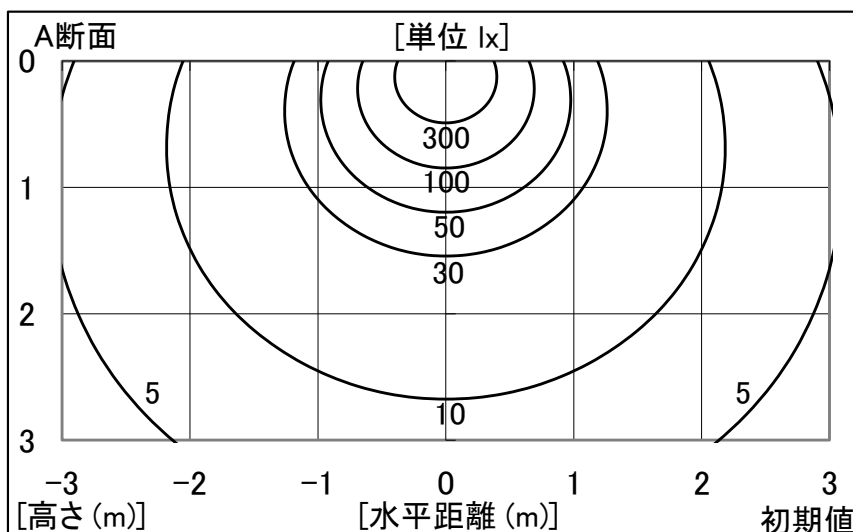

シャープ製LED電球 配光データシート

形名 DL-LA52L3 (JIS形式:LDA6L-G)

全光束	530 lm
上方光束	163 lm
下方光束	367 lm
最大光度	72 cd

初期値

光源	LED
形式	電球型
色温度	2700K
備考	
定格電圧	:100V
口金	:E26
外径	:60mm
全長	:111mm

初期値

角度	光度[cd/1,000lm]	
	A-A'	
0	135	
10	135	
20	133	
30	130	
40	126	
50	120	
60	112	
70	102	
80	91	
90	80	
100	69	
110	59	
120	50	
130	41	
140	34	
150	27	
160	21	
170	10	
180	1	