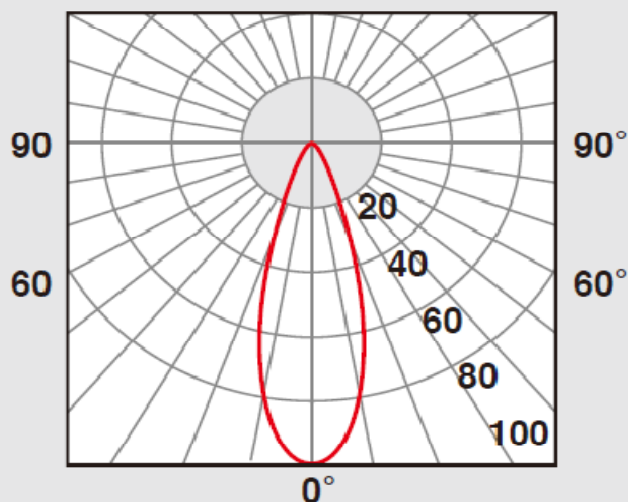

シャープ製LED電球 配光データシート

形名 DL-JW34L/DL-JW34L-B

器具光束	395 lm
上方光束	0 lm
下方光束	395 lm
ビーム光束	200 lm
最大光度	1,000 cd

光源	LED
形式	電球型
色温度	2,700K
備考	
定格電圧	:100V
口金	:E11
最大径	:50mm
全長	:65mm

配光曲線[%](光度) Ra85・32°

水平面照度[lx] Ra85・32°