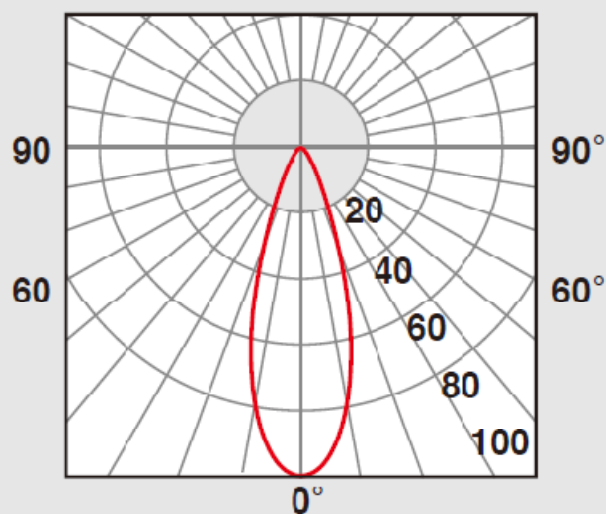

シャープ製LED電球 配光データシート

形名 DL-JW24L

器具光束	295 lm
上方光束	0 lm
下方光束	295 lm
ビーム光束	150 lm
最大光度	800 cd

光源	LED
形式	電球型
色温度	2,600K
備考	
定格電圧	:100V
口金	:E11
最大径	:50mm
全長	:65mm

配光曲線[%](光度) Ra95・32°

水平面照度[lx] Ra95・32°