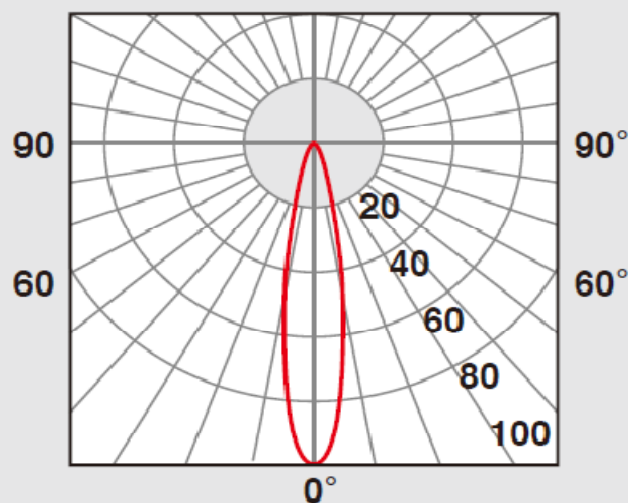

シャープ製LED電球 配光データシート

形名 DL-JM34L/DL-JM34L-B

器具光束	395 lm
上方光束	0 lm
下方光束	395 lm
ビーム光束	160 lm
最大光度	2,300 cd

光源	LED
形式	電球型
色温度	2,700K
備考	
定格電圧	:100V
口金	:E11
最大径	:50mm
全長	:65mm

配光曲線[%](光度) Ra85・20°

水平面照度[lx] Ra85・20°