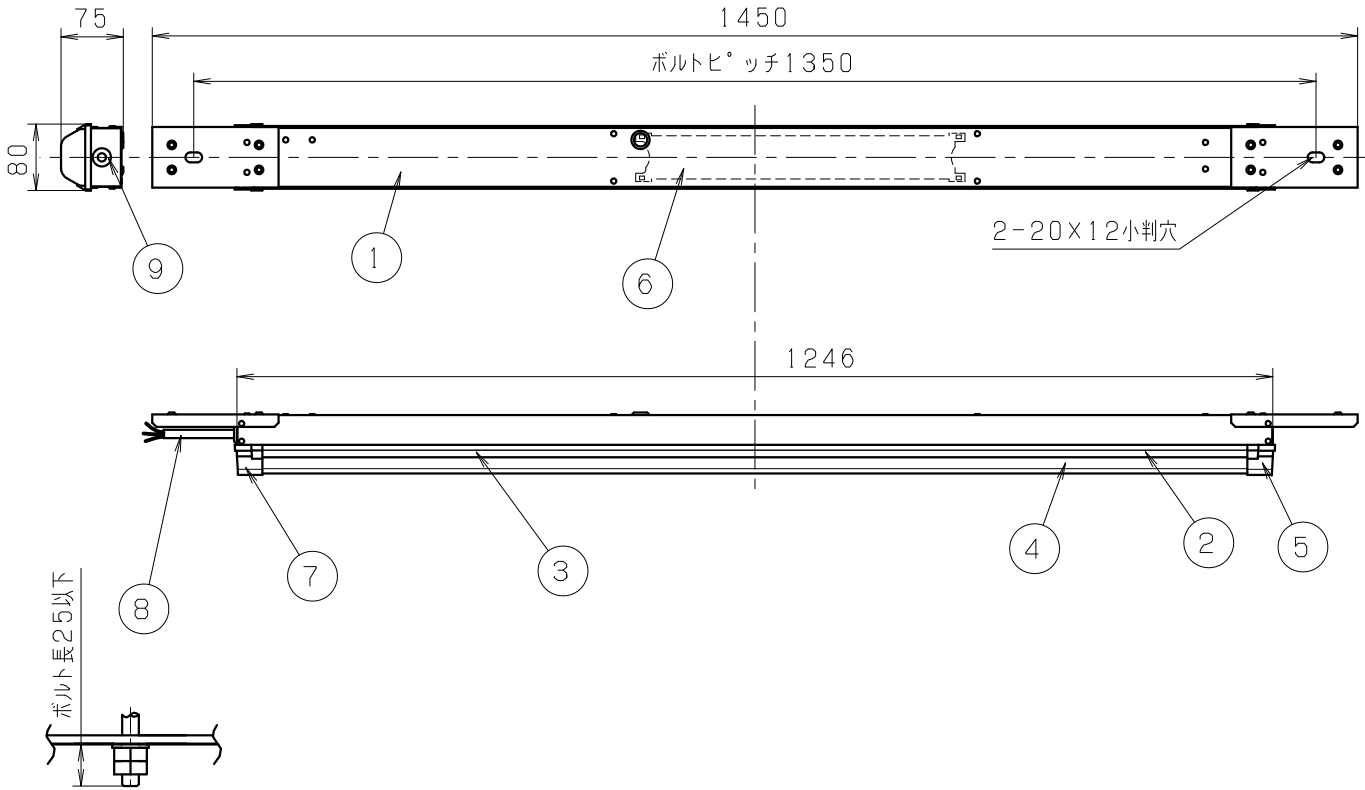

⚠️ 安全に関するご注意

- [軒下等の屋外での使用可能] 雨の吹き込みを直接受ける場所では使用しないで下さい。絶縁不良による感電の原因となります。
- [天井直付専用器具] 壁面及び半埋込での取付はしないでください。落下・火災の原因となります。
- 本器具は、-40~35℃の温度範囲で使用するように設計しております。高温で使用しますと火災の原因となります。但し、吹き出し口の冷風が直接当たらない位置に設置願います。

施工上の注意については、別途工事説明書及び取扱説明書をお読みください。
軽微な仕様は、予告なく変更する場合があります。

[使用上のご注意]

1. LED光源にはバラツキがあるため、同一形名商品でも商品ごとに発光色、明るさが異なる場合がありますが、異常ではありません。

*1 設計目標値であり、保証する値ではありません。使用条件により変化致します。