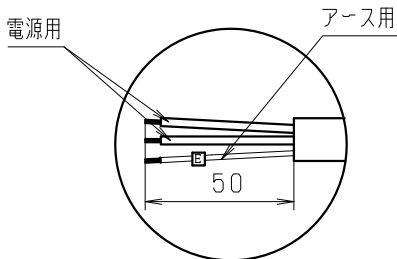

□出線先端詳細図

アンカーボルト	W3/8またはM10ボルト
---------	---------------

項目	特性		
発光体	LEDモジュール		
器具光束 (lm)	4500		
色温度 (K)	5000		
Ra	83		
ビーム角	120°		
電源周波数 (Hz)	50/60		
質量	3.1kg		
定格入力電圧 (V)	100	200	242
定格消費電力 (W)	37	36	36
定格入力電流 (A)	0.38	0.19	0.16
特記事項	・電源一体型 ・防湿仕様IP23 ・本体 SUS仕様 ・光源寿命 40000h *1		