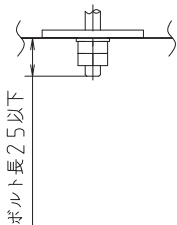

施工上の注意については、別途工事説明書及び取扱説明書をお読みください。
軽微な仕様は、予告なく変更する場合があります。

⚠ 安全に関するご注意

- [一般軒下専用器具] 雨の吹き込みを直接受ける場所では使用しないで下さい。絶縁不良による感電の原因となります。
- [天井直付専用器具] 壁面及び半理込での取付はしないでください。落下・火災の原因となります。
- 本器具は、-10~35℃の温度範囲で使用するように設計しております。高温で使用しますと火災の原因となります。
- 端子台の送り容量は13A以下でご使用下さい。容量を超えると発熱、火災の原因となります。

【使用上のご注意】

1) LED光源にはバラツキがあるため、同一形名商品でも商品ごとに発光色、明るさが異なる場合がありますが、異常ではありません。
2) 調光レベルが下限近くの状態ではLED素子の明るさにバラツキが発生する可能性があります。異常ではありません。

*1 設計目標値であり、保証する値ではありません。使用条件により変化致します。

アンカーボルト	W3/8またはM10ボルト
調光方式	PWM方式(1kHz)

項目	特性
発光体	LEDモジュール
器具光束(1m)	5700
色温度(K)	5000
Ra	83
ビーム角	120°
調光範囲	約5~100%
電源周波数(Hz)	50/60
質量	約4.3kg
定格入力電圧(V)	100~242
定格消費電力(W)	42(200V時)
固有エネルギー消費効率	135lm/W
特記事項	・電源一体型 ・防滴仕様IP23 ・本体 SUS仕様 ・光源寿命 40000h *1

部品番号	部品名	員数	材質・材厚	備考
11	マグネット	1	ネオジム磁石	
10	止水用ゴムスポンジ	5	EPDM	ブラック
9	ヌケ防止ネジ	2	SUS	
8	調光端子台	1	-	連結端子台・送り付
7	電源端子台	1	-	連結端子台・送り付
6	電源ユニット	1	-	
5	サイトカバー	2	PC/PET	ホワイト
4	前面カバー	1	PC	乳白
3	LEDモジュール	4	-	
2	光源ベース	1	アルミニウム	白色塗装
1	本体	1	SUS t0.5	白色塗装
製品名	ストリート型LED照明(直付型) 【1灯タイプ/軒下仕様】	尺度	no scale	承認
形番	DL-NA24NM	作成日	2016/7/28	森上
		図番	DL-NA24NM-S_02	谷
				越後