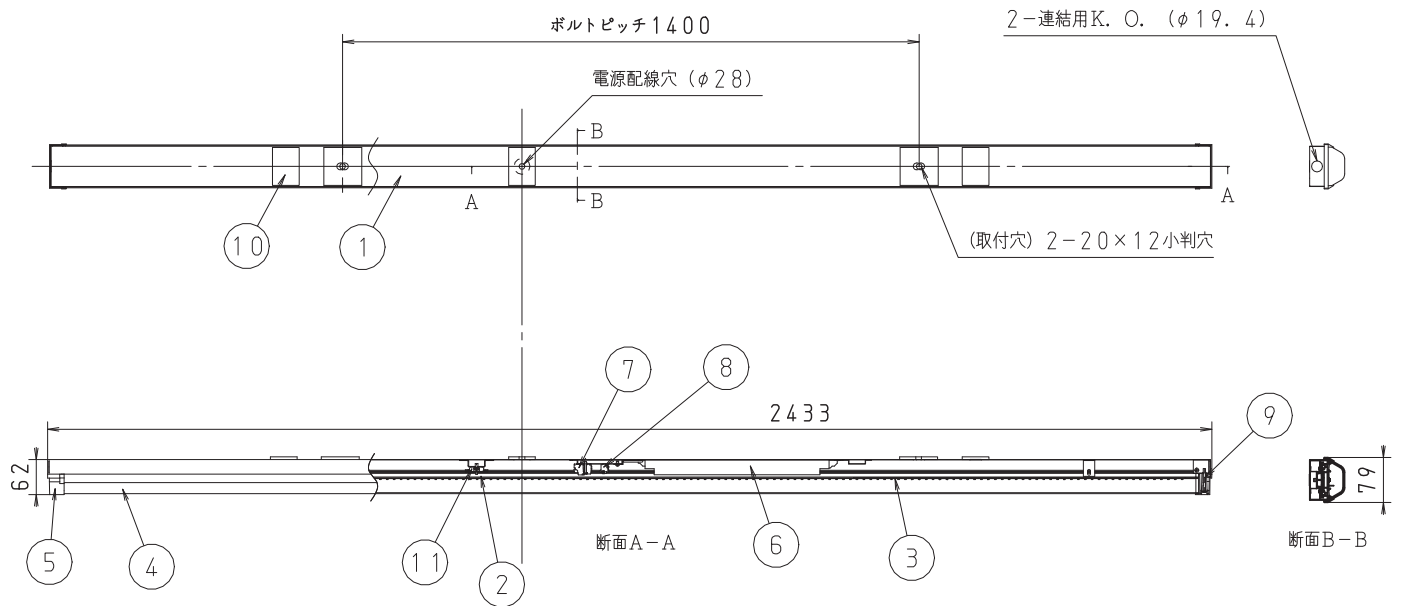

施工上の注意については、別途工事説明書及び取扱説明書をお読みください。
軽微な仕様は、予告なく変更する場合があります。

⚠ 安全に関するご注意

- [一般軒下専用器具] 雨の吹き込みを直接受ける場所では使用しないで下さい。絶縁不良による感電の原因となります。
- [天井直付専用器具] 壁面及び半理込での取付はしないでください。落下・火災の原因となります。
- 本器具は、-10~35℃の温度範囲で使用するように設計しております。高温で使用しますと火災の原因となります。
- 端子台の送り容量は13A以下でご使用下さい。容量を超えると発熱、火災の原因となります。

【使用上のご注意】

1) LED光源にはバラツキがあるため、同一形名商品でも商品ごとに発光色、明るさが異なる場合がありますが、異常ではありません。
2) 調光レベルが下限近くの状態ではLED素子の明るさにバラツキが発生する可能性があります。異常ではありません。

*1 設計目標値であり、保証する値ではありません。使用条件により変化致します。

アンカーボルト	W3/8またはM10ボルト
調光方式	PWM方式(1kHz)

項目	特性
発光体	LEDモジュール
器具光束(1m)	5700
色温度(K)	5000
Ra	83
ビーム角	120°
調光範囲	約5~100%
電源周波数(Hz)	50/60
質量	約4.3kg
定格入力電圧(V)	100~242
定格消費電力(W)	42(200V時)
固有エネルギー消費効率	135lm/W
特記事項	・電源一体型 ・防滴仕様IP23 ・本体 SUS仕様 ・光源寿命 40000h *1

部品番号	部品名	員数	材質・材厚	備考
11	マグネット	1	ネオジム磁石	
10	止水用ゴムスポンジ	5	EPDM	ブラック
9	ヌケ防止ネジ	2	SUS	
8	調光端子台	1	-	連結端子台・送り付
7	電源端子台	1	-	連結端子台・送り付
6	電源ユニット	1	-	
5	サイトカバー	2	PC/PET	ホワイト
4	前面カバー	1	PC	乳白
3	LEDモジュール	4	-	
2	光源ベース	1	アルミニウム	白色塗装
1	本体	1	SUS t0.5	白色塗装
製品名	ストリート型LED照明(直付型) 【1灯タイプ/軒下仕様】	尺度	no scale	承認
形番	DL-NA24NM	作成日	2016/7/28	森上
		図番	DL-NA24NM-S_02	谷
				越後