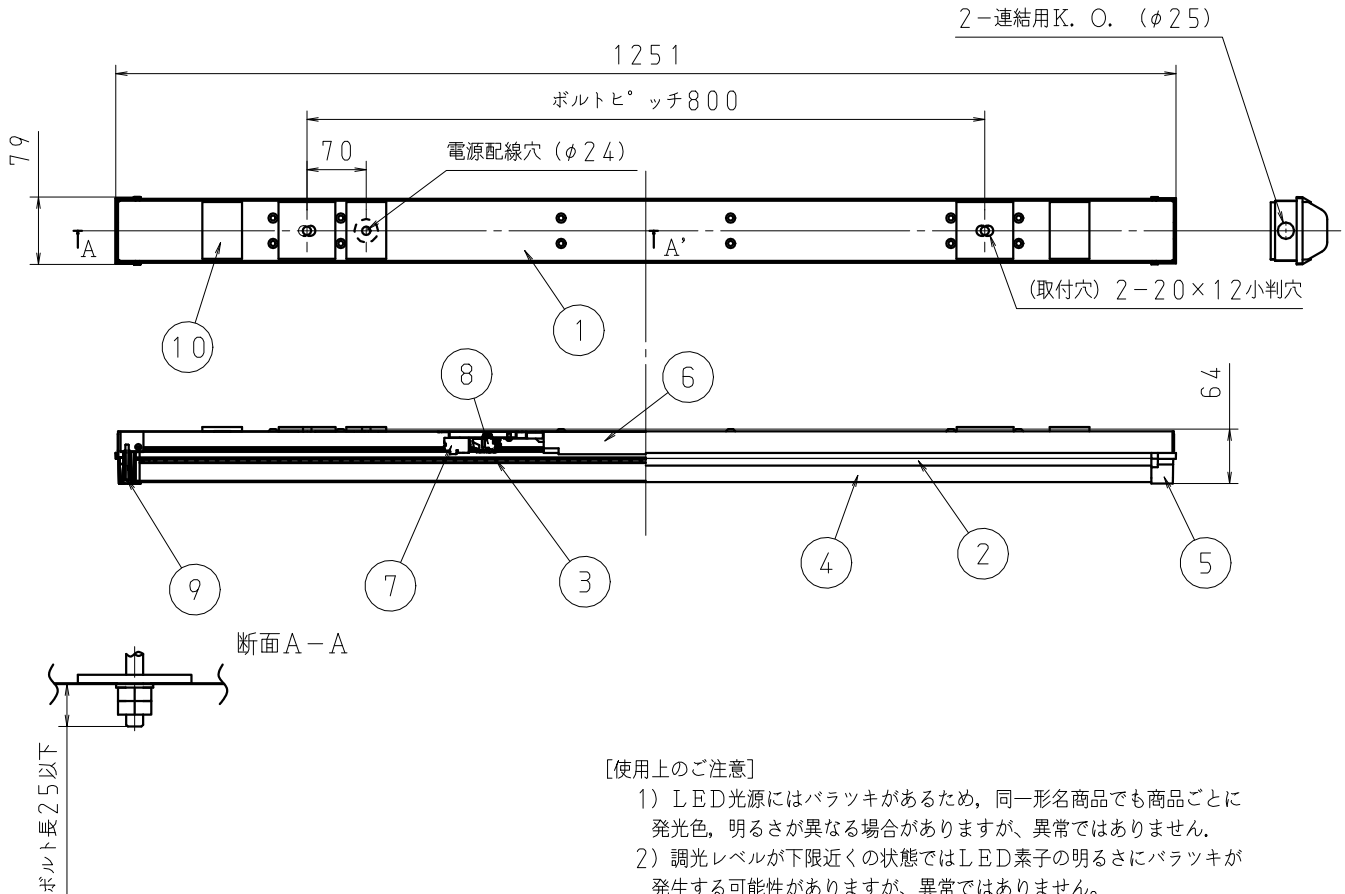

⚠ 安全に関するご注意

- [一般軒下専用器具] 雨の吹き込みを直接受ける場所では使用しないで下さい。絶縁不良による感電の原因となります。
- [天井直付専用器具] 壁面及び半埋込での取付はしないでください。落下・火災の原因となります。
- 本器具は、-10~35℃の温度範囲で使用するよう設計しております。高温で使用しますと火災の原因となります。
- 端子台の送り容量は13A以下でご利用下さい。容量を超えると発熱、火災の原因となります。

施工上の注意については、別途工事説明書及び取扱説明書をお読みください。
軽微な仕様は、予告なく変更する場合があります。

【使用上のご注意】

1) LED光源にはバラツキがあるため、同一形名商品でも商品ごとに発光色、明るさが異なる場合がありますが、異常ではありません。
2) 調光レベルが下限近くの状態ではLED素子の明るさにバラツキが発生する可能性があります、異常ではありません。

* 1 設計目標値であり、保証する値ではありません。使用条件により変化致します。

アンカーボルト	W3/8またはM10ボルト
調光方式	PWM方式(1kHz)

項目	特性		
発光体	LEDモジュール		
器具光束 (lm)	5500		
色温度 (K)	5000		
Ra	74		
ビーム角	120°		
調光範囲	約10~100%		
電源周波数 (Hz)	50/60		
質量	2.4kg		
定格入力電圧 (V)	100	200	242
定格消費電力 (W)	53	52	52
定格入力電流 (A)	0.553	0.275	0.233
固有エネルギー消費効率	105.7lm/W (200V時)		
特記事項	・電源一体型 ・防滴仕様IP23 ・本体 SUS仕様 ・光源寿命 40000h *1		

10	止水用ゴムスポンジ	5	EPDM	ブラック
9	スケ防止ネジ	2	SUS	
8	調光端子台	1	-	速結端子台・送り付
7	電源端子台	1	-	速結端子台・送り付
6	電源ユニット	1	-	
5	サイドカバー	2	PC/PET	ホワイト
4	前面カバー	1	PC	乳白
3	LEDモジュール	2	-	
2	光源ベース	1	アルミニウム	白色塗装
1	本体	1	SUS t0.5	白色塗装
番号	部品名	員数	材質・材厚	備考
製品名	ストリート型LED照明(直付型) 【1灯タイプ/軒下仕様】	尺度 : no scale		承認 森上
		作成日 : 2015. 9. 1		
番番	DL-NA19NM	図番 : DL-NA19NM_S-03		検印 谷
				作成 田中