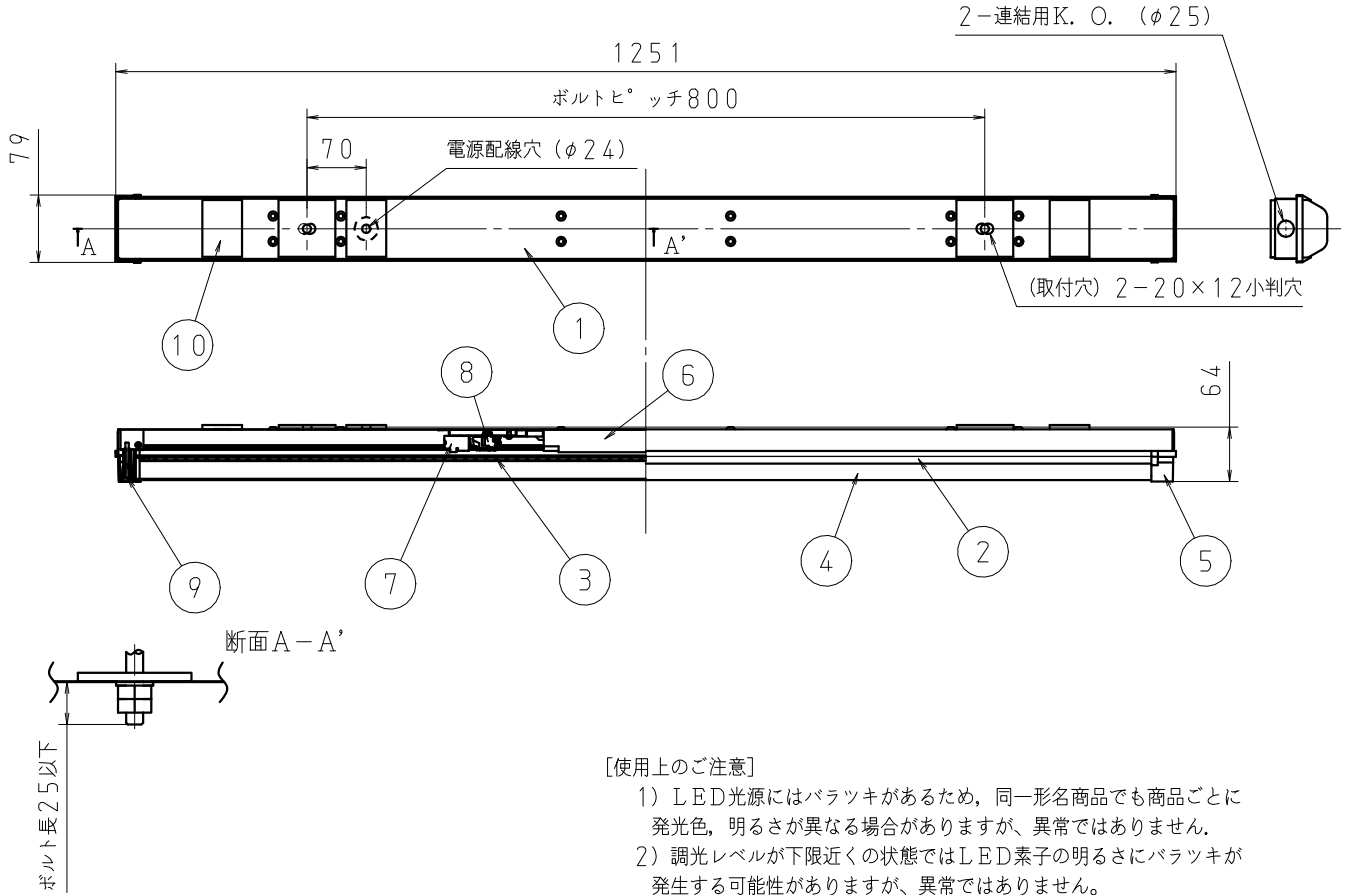

⚠ 安全に関するご注意

- [一般軒下専用器具] 雨の吹き込みを直接受ける場所では使用しないで下さい。絶縁不良による感電の原因となります。
- [天井直付専用器具] 壁面及び半埋込での取付はしないでください。落下・火災の原因となります。
- 本器具は、-10~35℃の温度範囲で使用するよう設計しております。高温で使用しますと火災の原因となります。
- 端子台の送り容量は13A以下でご利用下さい。容量を超えると発熱、火災の原因となります。

施工上の注意については、別途工事説明書及び取扱説明書をお読みください。
軽微な仕様は、予告なく変更する場合があります。

【使用上のご注意】

1) LED光源にはバラツキがあるため、同一形名商品でも商品ごとに発光色、明るさが異なる場合がありますが、異常ではありません。
2) 調光レベルが下限近くの状態ではLED素子の明るさにバラツキが発生する可能性があります、異常ではありません。

* 1 設計目標値であり、保証する値ではありません。使用条件により変化致します。

アンカーボルト	W3/8またはM10ボルト
調光方式	PWM方式(1kHz)

項目	特性		
発光体	LEDモジュール		
器具光束 (lm)	5500		
色温度 (K)	5000		
Ra	74		
ビーム角	120°		
調光範囲	約10~100%		
電源周波数 (Hz)	50/60		
質量	2.4kg		
定格入力電圧 (V)	100	200	242
定格消費電力 (W)	53	52	52
定格入力電流 (A)	0.553	0.275	0.233
固有エネルギー消費効率	105.7lm/W (200V時)		
特記事項	・電源一体型 ・防滴仕様IP23 ・本体 SUS仕様 ・光源寿命 40000h *1		

10	止水用ゴムスポンジ	5	EPDM	ブラック	
9	スケ防止ネジ	2	SUS		
8	調光端子台	1	-	速結端子台・送り付	
7	電源端子台	1	-	速結端子台・送り付	
6	電源ユニット	1	-		
5	サイトカバー	2	PC/PET	ホワイト	
4	前面カバー	1	PC	乳白	
3	LEDモジュール	2	-		
2	光源ベース	1	アルミニウム	白色塗装	
1	本体	1	鋼板 t0.5	白色塗装	
番号	部品名	員数	材質・材厚		備考
製品名	ストレート型LED照明 (直付型) 【1灯タイプ/軒下仕様】	尺度 : no scale		承認	検印
		作成日 : 2015. 4. 13			
番番	DL-NA18NM	図番 : DL-NA18NM_S-02		森上	谷