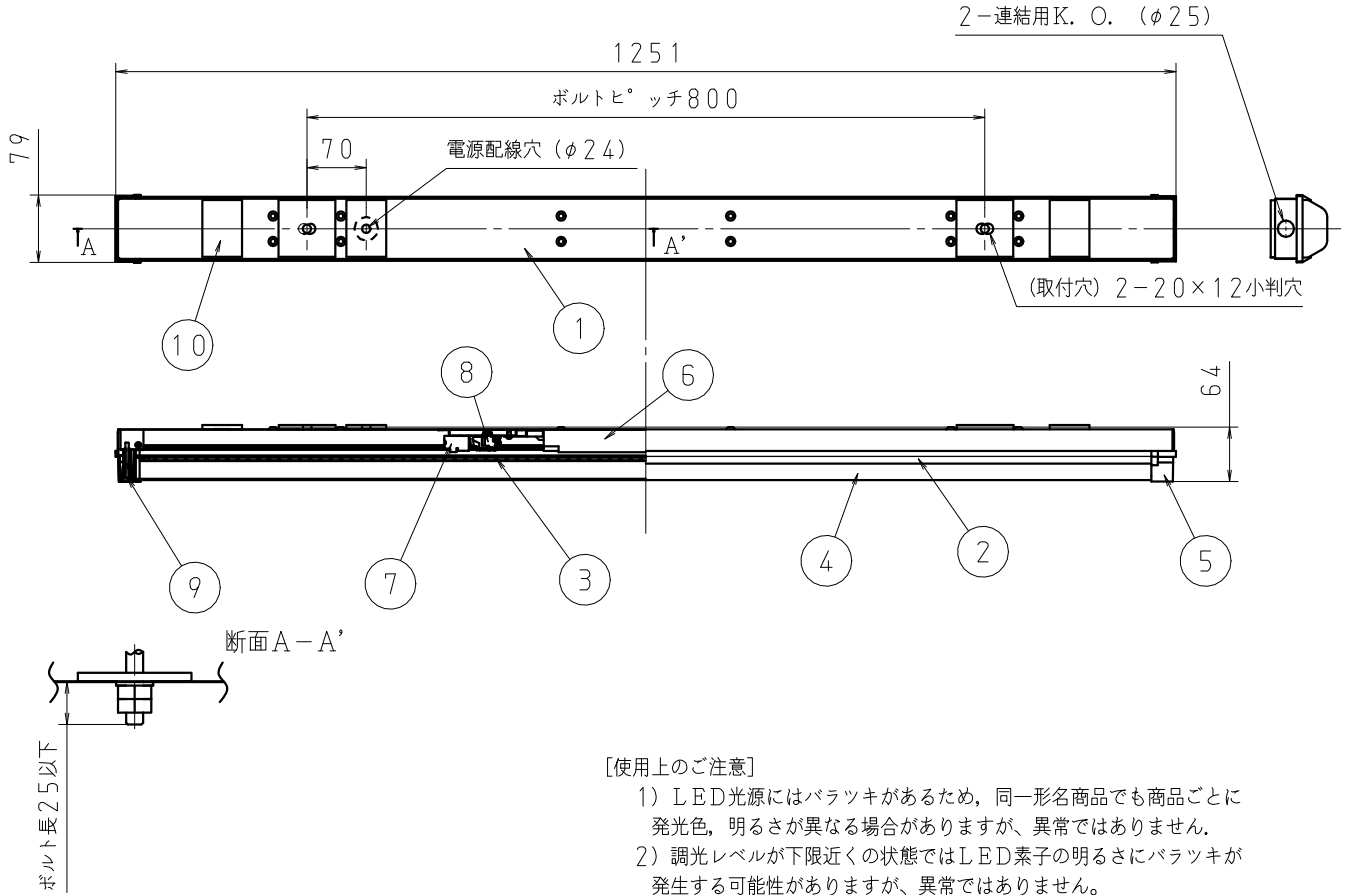

⚠ 安全に関するご注意

- [一般軒下専用器具] 雨の吹き込みを直接受ける場所では使用しないで下さい。絶縁不良による感電の原因となります。
- [天井直付専用器具] 壁面及び半埋込での取付はしないでください。落下・火災の原因となります。
- 本器具は、-10~35℃の温度範囲で使用するよう設計しております。高温で使用しますと火災の原因となります。
- 端子台の送り容量は13A以下でご利用下さい。容量を超えると発熱、火災の原因となります。

施工上の注意については、別途工事説明書及び取扱説明書をお読みください。
軽微な仕様は、予告なく変更する場合があります。

【使用上のご注意】

1) LED光源にはバラツキがあるため、同一形名商品でも商品ごとに発光色、明るさが異なる場合がありますが、異常ではありません。
2) 調光レベルが下限近くの状態ではLED素子の明るさにバラツキが発生する可能性があります。異常ではありません。

* 1 設計目標値であり、保証する値ではありません。使用条件により変化致します。

アンカーボルト	W3/8またはM10ボルト
調光方式	PWM方式(1kHz)

項目	特性		
発光体	LEDモジュール		
器具光束 (lm)	4000		
色温度 (K)	5000		
Ra	74		
ビーム角	120°		
調光範囲	約10~100%		
電源周波数 (Hz)	50/60		
質量	2.4kg		
定格入力電圧 (V)	100	200	242
定格消費電力 (W)	36	35	35
定格入力電流 (A)	0.37	0.19	0.17
固有エネルギー消費効率	114.2lm/W(200V時)		
特記事項	・電源一体型 ・防滴仕様IP23 ・光源寿命 40000h *1		

10	止水用ゴムスポンジ	5	EPDM	ブラック				
9	スケ防止ネジ	2	SUS					
8	調光端子台	1	-	速結端子台・送り付				
7	電源端子台	1	-	速結端子台・送り付				
6	電源ユニット	1	-					
5	サイトカバー	2	PC/PET	ホワイト				
4	前面カバー	1	PC	乳白				
3	LEDモジュール	2	-					
2	光源ベース	1	アルミニウム	白色塗装				
1	本体	1	鋼板 t0.5	白色塗装				
番号	部品名	員数	材質・材厚		備考			
製品名	ストレート型LED照明(直付型) 【1灯タイプ/軒下仕様】	尺度 : no scale		承認	検印	作成		
		作成日 : 2015. 9. 1		森上	谷	田中		
番番	DL-NA16NM	図番 : DL-NA16NM_S-03