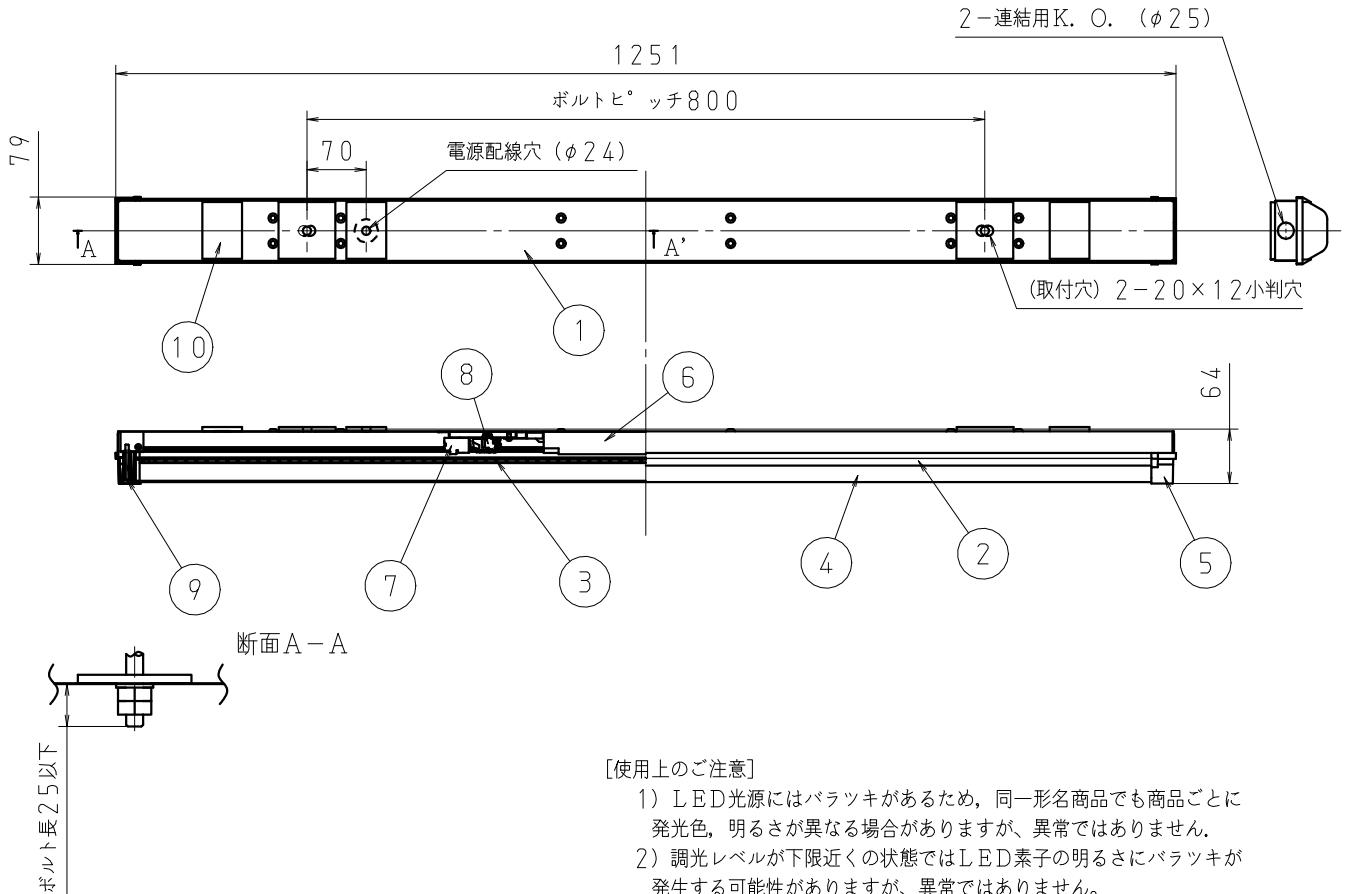

⚠ 安全に関するご注意

- [一般軒下専用器具] 雨の吹き込みを直接受ける場所では使用しないで下さい。絶縁不良による感電の原因となります。
- [天井直付専用器具] 壁面及び半埋込での取付はしないでください。落下・火災の原因となります。
- 本器具は、-10~35℃の温度範囲で使用するよう設計しております。高温で使用しますと火災の原因となります。
- 端子台の送り容量は1.3A以下でご利用下さい。容量を超えると発熱、火災の原因となります。

施工上の注意については、別途工事説明書及び取扱説明書をお読みください。
軽微な仕様は、予告なく変更する場合があります。

【使用上のご注意】

1) LED光源にはバラツキがあるため、同一形名商品でも商品ごとに発光色、明るさが異なる場合がありますが、異常ではありません。
2) 調光レベルが下限近くの状態ではLED素子の明るさにバラツキが発生する可能性があります、異常ではありません。

* 1 設計目標値であり、保証する値ではありません。使用条件により変化致します。

アンカーボルト	W3/8またはM10ボルト
調光方式	PWM方式(1kHz)

項目	特性		
発光体	LEDモジュール		
器具光束 (lm)	2700		
色温度 (K)	5000		
Ra	72		
ビーム角	120°		
調光範囲	約10~100%		
電源周波数 (Hz)	50/60		
質量	2.4kg		
定格入力電圧 (V)	100	200	242
定格消費電力 (W)	27	26	26
定格入力電流 (A)	0.27	0.15	0.13
固有エネルギー消費効率	103.8lm/W (200V時)		
特記事項	・電源一体型 ・防滴仕様IP23 ・本体 SUS仕様 ・光源寿命 40000h *1		

10	止水用ゴムスポンジ	5	EPDM	ブラック				
9	スケ防止ネジ	2	SUS					
8	調光端子台	1	-	速結端子台・送り付				
7	電源端子台	1	-	速結端子台・送り付				
6	電源ユニット	1	-					
5	サイドカバー	2	PC/PET	ホワイト				
4	前面カバー	1	PC	乳白				
3	LEDモジュール	2	-					
2	光源ベース	1	アルミニウム	白色塗装				
1	本体	1	SUS t0.5	白色塗装				
番号	部品名	員数	材質・材厚		備考			
製品名	ストリート型LED照明(直付型) 【1灯タイプ/軒下仕様】	尺度 : no scale		承認	検印	作成		
		作成日 : 2015. 9. 1		森上	谷	田中		
番番	DL-NA15NM	図番 : DL-NA15NM_S-03