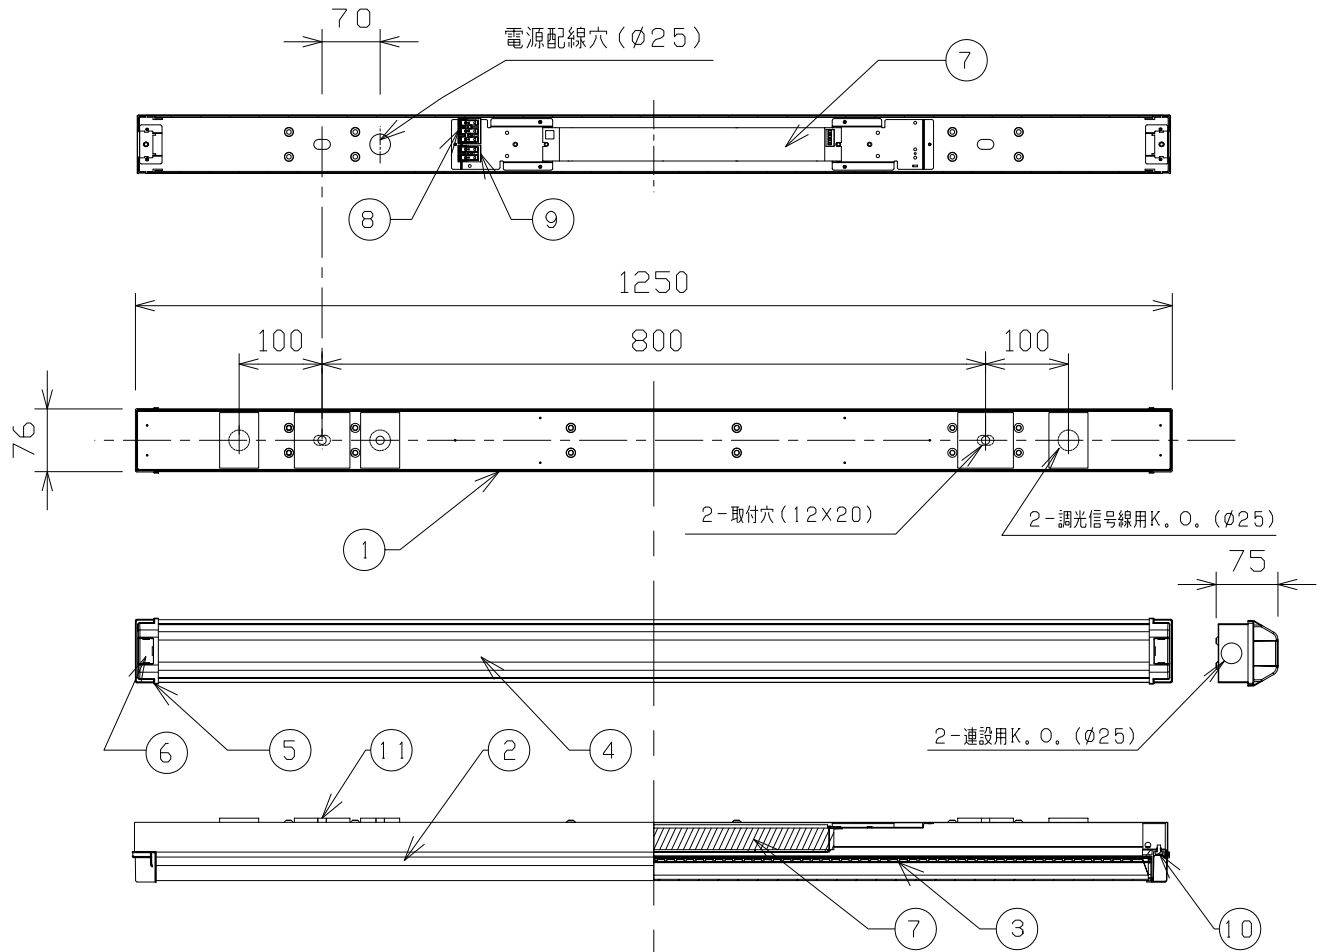

安全に関するご注意

- 【一般軒下専用器具】 雨の吹き込みを直接受ける場所では使用しないで下さい。絶縁不良による感電の原因となります。
- 【天井直付専用器具】 壁面及び半埋込での取付はしないでください。落下・火災の原因となります。
- 本器具は、-10~35℃の温度範囲で使用するように設計しております。高温で使用しますと火災の原因となります。
- 端子台の送り容量は13A以下でご利用下さい。容量を超えると発熱、火災の原因となります。

アンカーボルト	W3/8またはM10ボルト

【使用上のご注意】

- 1) LED光源にはバラツキがあるため、同一形名商品でも商品ごとに発光色、明るさが異なる場合がありますが、異常ではありません。
- 2) 調光レベルが下限近くの状態ではLED素子の明るさにバラツキが発生する可能性があります。異常ではありません。

*1 設計目値であり、保証する値ではありません。使用条件により変化致します。

項目	特性		
発光体	LEDモジュール		
器具光束 (lm)	5500		
色温度 (K)	5000		
Ra	74		
固有エネルギー消費効率	105.7lm/W		
ビーム角	130°		
調光範囲	約10~100%		
電源周波数 (Hz)	50/60		
質量	約2.5kg		
定格入力電圧 (V)	100	200	242
定格消費電力 (W)	53	52	52
定格入力電流 (A)	0.53	0.27	0.23
定格入力容量 (VA)	53	54	56
特記事項	・電源一体型 ・防水仕様IP×3 ・設計寿命 40000h *1		

番号	部品名	員数	材質・材厚	備考
11	止水用ゴムスポンジ	5	EPDM t5.0	
10	M4ネジ	2	SUS430	
9	調光端子台	1	-	速結端子台
8	電源端子台	1	-	速結端子台
7	電源ユニット	1	-	
6	サイト`キャップ	2	PC/PET	白色
5	サイト`カバー	2	PC/PET	白色
4	前面カバー	1	PC t1.5	乳白
3	LEDモジュール	2	-	
2	光源ベース	1	AL t1.2	白色塗装
1	本体	1	SGCC t0.5	白色塗装
製品名	ストレート型LED照明(直付型) 【軒下仕様】	尺度 : no scale	承認	検印
形番	DL-NA08NM	作成日 : 2015.9.01	詠田	清水
		図番 : DL-NA08NM_S-04		系原