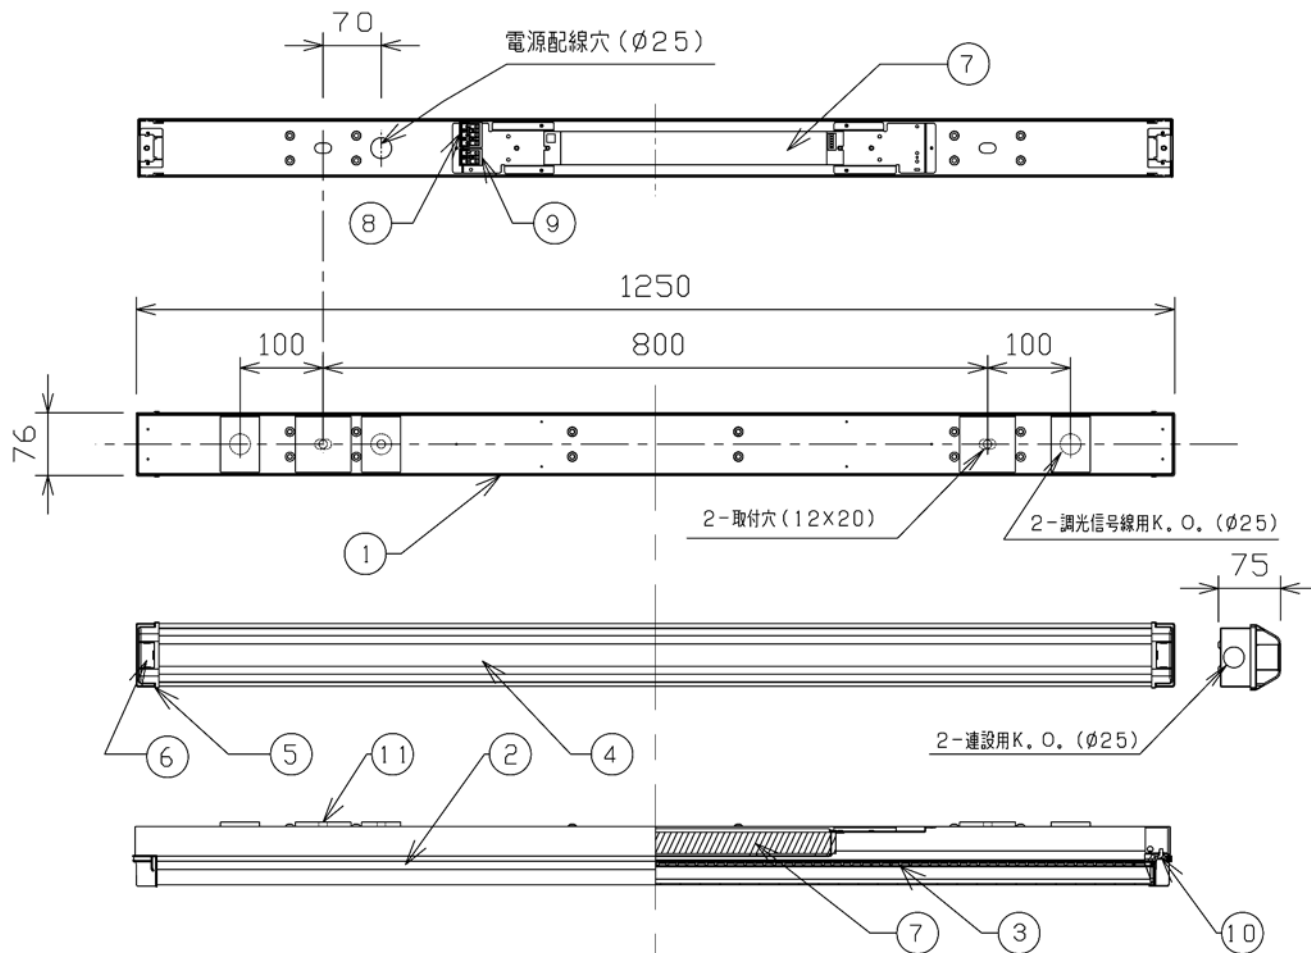

⚠ 安全に関するご注意

- [一般軒下専用器具] 雨の吹き込みを直接受ける場所では使用しないで下さい。絶縁不良による感電の原因となります。
- [天井直付専用器具] 壁面及び半理込での取付はしないでください。落下・火災の原因となります。
- 本器具は、-10~35℃の温度範囲で使用するように設計しております。高温で使用しますと火災の原因となります。
- 端子台の送り容量は13A以下でご利用下さい。容量を超えると発熱、火災の原因となります。

【使用上のご注意】

- 1) LED光源にはバラツキがあるため、同一形名商品でも商品ごとに発光色、明るさが異なる場合がありますが、異常ではありません。
- 2) 調光レベルが下限近くの状態ではLED素子の明るさにバラツキが発生する可能性があります。異常ではありません。

*1 設計目標値であり、保証する値ではありません。使用条件により変化致します。

アンカーボルト	W3/8またはM10ボルト

項目	特性		
発光体	LEDモジュール		
器具光束 (lm)	4000		
色温度 (K)	5000		
Ra	74		
固有エネルギー消費効率	111.1lm/W		
ビーム角	130°		
調光範囲	約10~100%		
電源周波数 (Hz)	50/60		
質量	約2.5kg		
定格入力電圧 (V)	100	200	242
定格消費電力 (W)	36	36	36
定格入力電流 (A)	0.36	0.19	0.16
定格入力容量 (VA)	36	38	39
特記事項	・電源一体型 ・防水仕様IP×3 ・本体 SUS仕様 ・設計寿命 40000h *1		

番号	部品名	員数	材質・材厚	備考
11	止水用ゴムスポンジ	5	EPDM t5.0	
10	M4ネジ	2	SUS430	
9	調光端子台	1	-	速結端子台
8	電源端子台	1	-	速結端子台
7	電源ユニット	1	-	
6	サイト`キャップ	2	PC/PET	白色
5	サイト`カバー	2	PC/PET	白色
4	前面カバー	1	PC t1.5	乳白
3	LEDモジュール	2	-	
2	光源ベース	1	AL t1.2	白色塗装
1	本体	1	SUS304 t0.5	白色塗装
製品名	ストレート型LED照明 (直付型) 【軒下仕様】	尺度 : no scale	承認	検印
形番	DL-NA07NM	作成日 : 2015.14.15	詠田	清水
		図番 : DL-NA07NM_S-02		系原