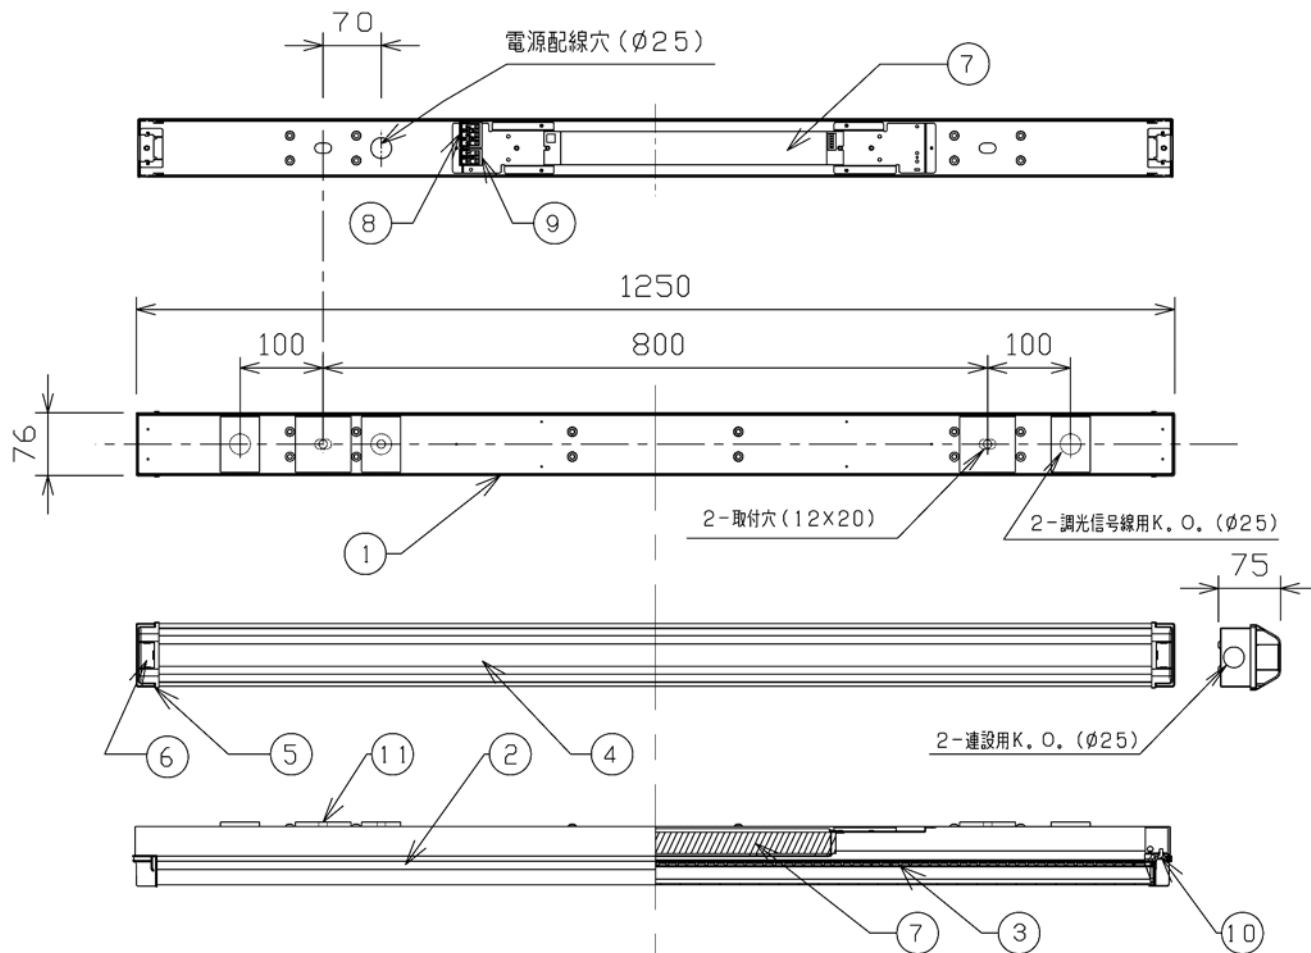

⚠️ 安全に関するご注意

- [一般軒下専用器具] 雨の吹き込みを直接受ける場所では使用しないで下さい。絶縁不良による感電の原因となります。
- [天井直付専用器具] 壁面及び半埋込での取付はしないでください。落下・火災の原因となります。
- 本器具は、-10~35℃の温度範囲で使用するように設計しております。高温で使用しますと火災の原因となります。
- 端子台の送り容量は13A以下でご利用下さい。容量を超えると発熱、火災の原因となります。

【使用上のご注意】

- 1) LED光源にはバラツキがあるため、同一形名商品でも商品ごとに発光色、明るさが異なる場合がありますが、異常ではありません。
- 2) 調光レベルが下限近くの状態ではLED素子の明るさにバラツキが発生する可能性があります。異常ではありません。

*1 設計目標値であり、保証する値ではありません。使用条件により変化致します。

アンカーボルト	W3/8またはM10ボルト

項目	特性		
発光体	LEDモジュール		
器具光束 (lm)	2700		
色温度 (K)	5000		
Ra	82		
固有エネルギー消費効率	96.4 lm/W		
ビーム角	130°		
調光範囲	約10~100%		
電源周波数 (Hz)	50/60		
質量	約2.5kg		
定格入力電圧 (V)	100	200	242
定格消費電力 (W)	29	28	28
定格入力電流 (A)	0.29	0.15	0.12
定格入力容量 (VA)	29	30	29
特記事項	・電源一体型 ・防水仕様 IP×3 ・本体 SUS仕様 ・設計寿命 40000h *1		

番号	部品名	員数	材質・材厚	備考
11	止水用ゴムスポンジ	5	EPDM t5.0	
10	M4ネジ	2	SUS430	
9	調光端子台	1	-	速結端子台
8	電源端子台	1	-	速結端子台
7	電源ユニット	1	-	
6	サイト`キャップ	2	PC/PET	白色
5	サイト`カバー	2	PC/PET	白色
4	前面カバー	1	PC t1.5	乳白
3	LEDモジュール	2	-	
2	光源ベース	1	AL t1.2	白色塗装
1	本体	1	SUS304 t0.5	白色塗装
製品名	ストレート型LED照明 (直付型) 【軒下仕様】	尺度	no scale	承認
形番	DL-NA05NM	作成日	2015.14.15	検印
		図番	DL-NA05NM_S-02	作成
				詠田 清水 糸原