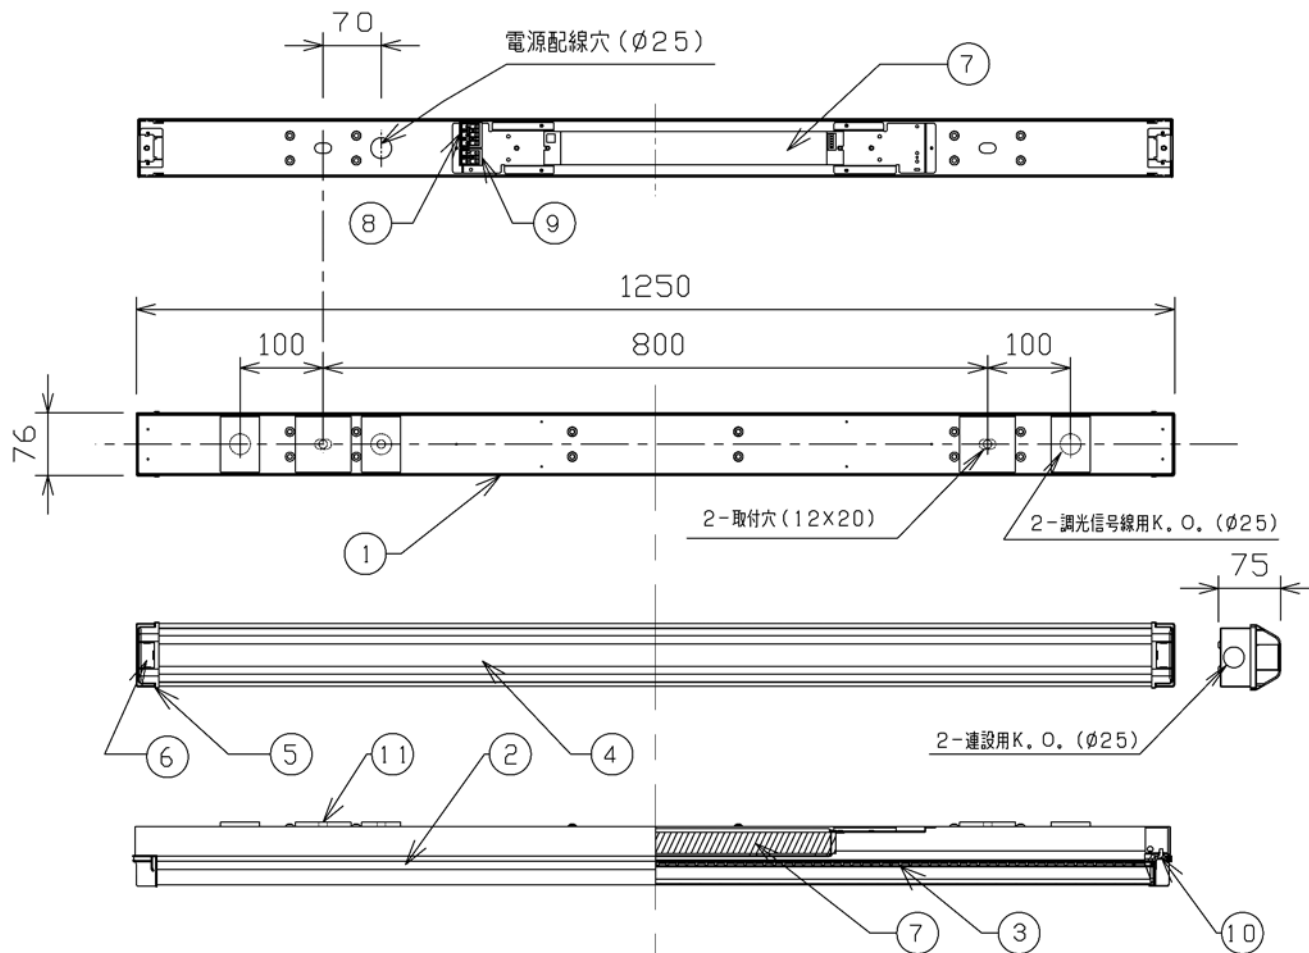

⚠️ 安全に関するご注意

- [一般軒下専用器具] 雨の吹き込みを直接受ける場所では使用しないで下さい。絶縁不良による感電の原因となります。
- [天井直付専用器具] 壁面及び半埋込での取付はしないでください。落下・火災の原因となります。
- 本器具は、-10~35℃の温度範囲で使用するように設計しております。高温で使用しますと火災の原因となります。
- 端子台の送り容量は13A以下でご利用下さい。容量を超えると発熱、火災の原因となります。

【使用上のご注意】

- 1) LED光源にはバラツキがあるため、同一形名商品でも商品ごとに発光色、明るさが異なる場合がありますが、異常ではありません。
- 2) 調光レベルが下限近くの状態ではLED素子の明るさにバラツキが発生する可能性があります。異常ではありません。

*1 設計目標値であり、保証する値ではありません。使用条件により変化致します。

アンカーボルト	W3/8またはM10ボルト

項目	特性		
発光体	LEDモジュール		
器具光束 (lm)	2700		
色温度 (K)	5000		
Ra	82		
固有エネルギー消費効率	96.4 lm/W		
ビーム角	130°		
調光範囲	約10~100%		
電源周波数 (Hz)	50/60		
質量	約2.5kg		
定格入力電圧 (V)	100	200	242
定格消費電力 (W)	29	28	28
定格入力電流 (A)	0.29	0.15	0.12
定格入力容量 (VA)	29	30	29
特記事項	・電源一体型 ・防水仕様IP×3 ・設計寿命 40000h *1		

番号	部品名	員数	材質・材厚	備考
11	止水用ゴムスポンジ	5	EPDM t5.0	
10	M4ネジ	2	SUS430	
9	調光端子台	1	-	速結端子台
8	電源端子台	1	-	速結端子台
7	電源ユニット	1	-	
6	サイト`キャップ	2	PC/PET	白色
5	サイト`カバー	2	PC/PET	白色
4	前面カバー	1	PC t1.5	乳白
3	LEDモジュール	2	-	
2	光源ベース	1	AL t1.2	白色塗装
1	本体	1	SGCC t0.5	白色塗装
製品名	ストレート型LED照明 (直付型) 【軒下仕様】	尺度	no scale	承認
形番	DL-NA04NM	作成日	2015.14.15	検印
		図番	DL-NA04NM_S-02	作成
				詠田 清水 糸原