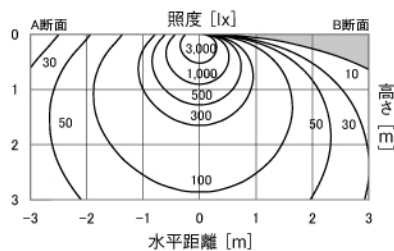

## DL-NA03NM

希望小売価格 51,450円

(税抜価格 49,000円)

1灯タイプ/乳白パネル

器具光束	2,700 lm	
消費電力	28W	
固有エネルギー消費効率 ※1 (200V使用時)	96.4 lm/W	
色温度	5,000K	
平均演色評価数	Ra85	
ビーム角	130°	
調光	可※2 (約10~100%)	
定格電圧	100V ~ 242V	
設計寿命	40,000時間	
質量	2.3kg	
材質	本体	ステンレス
	光源ベース	アルミ
	カバー	ポリカーボネート