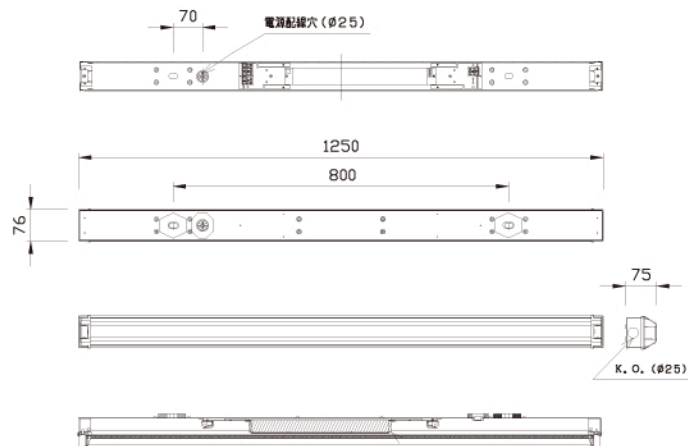

## DL-NA03NM

希望小売価格 51,450円

(税抜価格 49,000円)

1灯タイプ/乳白パネル

器具光束	2,700 lm	
消費電力	28W	
固有エネルギー消費効率 ※1 (200V使用時)	96.4 lm/W	
色温度	5,000K	
平均演色評価数	Ra85	
ビーム角	130°	
調光	可※2 (約10~100%)	
定格電圧	100V ~ 242V	
設計寿命	40,000時間	
質量	2.3kg	
材質	本体	ステンレス
	光源ベース	アルミ
	カバー	ポリカーボネート