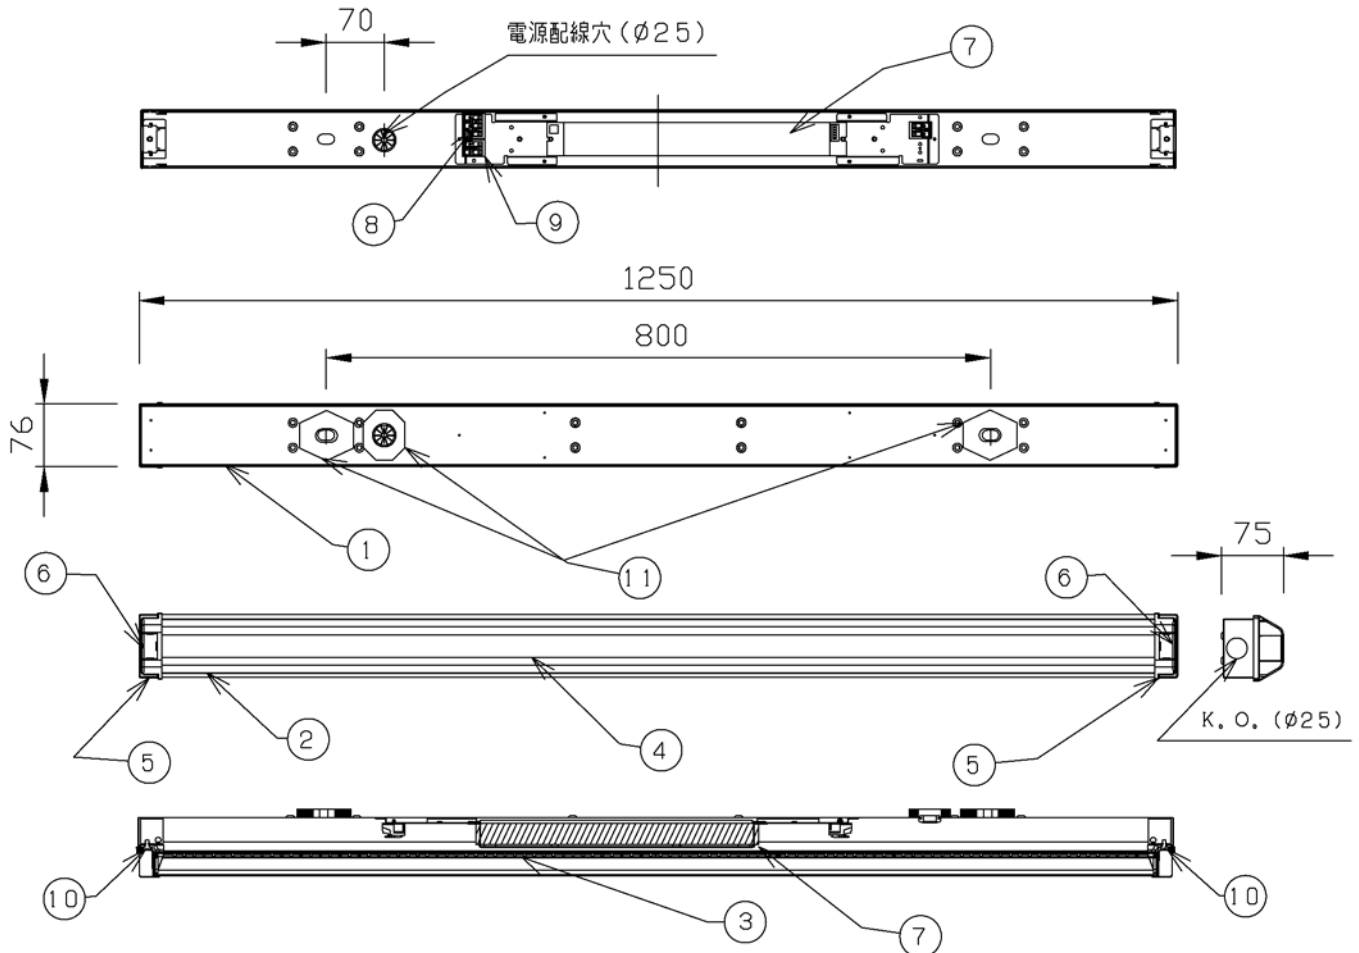

⚠️ 安全に関するご注意

- [一般軒下専用器具] 雨の吹き込みを直接受ける場所では使用しないで下さい。絶縁不良による感電の原因となります。
- [天井直付専用器具] 壁面及び半埋込での取付はしないでください。落下・火災の原因となります。
- 本器具は、-10~35℃の温度範囲で使用するように設計しております。高温で使用しますと火災の原因となります。
- 端子台の送り容量は13A以下で使用下さい。容量を超えると発熱、火災の原因となります。

施工上の注意については、別途工事説明書及び取扱説明書をお読みください。
軽微な仕様は、予告なく変更する場合があります。

アンカーボルト	W3/8またはM10ボルト

【使用上のご注意】

1) LED光源にはバラツキがあるため、同一形名商品でも商品ごとに発光色、明るさが異なる場合がありますが、異常ではありません。
2) 調光レベルが下限近くの状態ではLED素子の明るさにバラツキが発生する可能性があります。異常ではありません。

*1 設計目標値であり、保証する値ではありません。使用条件により変化致します。

項目	特性		
発光体	LEDモジュール		
器具光束 (lm)	2700		
色温度 (K)	5000		
Ra	85		
固有エネルギー消費効率	96.4 lm/W		
ビーム角	130°		
調光範囲	約10~100%		
電源周波数 (Hz)	50/60		
質量	2.3 kg		
定格入力電圧 (V)	100	200	242
定格消費電力 (W)	28	28	28
定格入力電流 (A)	0.29	0.15	0.13
定格入力容量 (VA)	29	30	31
特記事項	・電源一体型 ・乳白パネル ・設計寿命 40000h *1		

番号	部品名	員数	材質・材厚	備考
11	止水用ゴムスポンジ	3	EPDM	
10	M4ネジ	2	SUS430	
9	調光端子台	1	-	
8	電源端子台	1	-	
7	電源ユニット	1	-	
6	サイト`キャップ	1	PC/PET	
5	サイト`カバー	1	PC/PET	
4	パネル	1	PC t1.5	乳白
3	LEDモジュール	2	-	
2	光源ベース	1	AL t1.2	白色塗装
1	本体	1	SGCC t0.5	白色塗装
製品名	ストレート型LED照明 (直付型) 【1灯タイプ/軒下仕様】	尺度 : no scale	承認	検印
形番	DL-NA02NM	作成日 : 2015.04.15	詠田	尾山
		図番 : DL-NA02NM_S-02		高橋