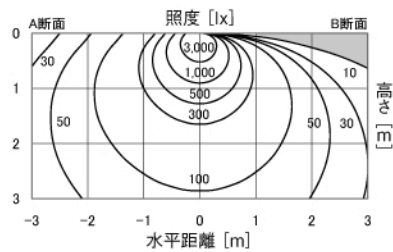

DL-NA02NM

希望小売価格 47,250円

(税抜価格 45,000円)

1灯タイプ/乳白パネル

器具光束	2,700 lm	
消費電力	28W	
固有エネルギー消費効率 ※1 (200V使用時)	96.4 lm/W	
色温度	5,000K	
平均演色評価数	Ra85	
ビーム角	130°	
調光	可※2 (約10~100%)	
定格電圧	100V ~ 242V	
設計寿命	40,000時間	
質量	2.3kg	
材質	本体	アルミ (塗装)
	センターカバー	鋼板 (塗装)
	パネル	ポリカーボネート