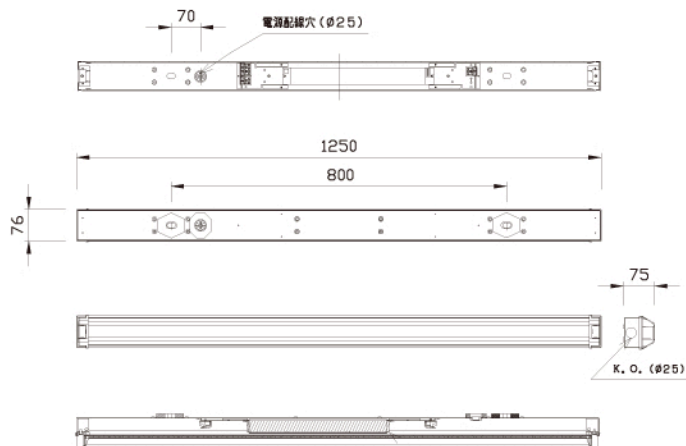

DL-NA02NM

希望小売価格 47,250円

(税抜価格 45,000円)

1灯タイプ/乳白パネル

器具光束	2,700 lm	
消費電力	28W	
固有エネルギー消費効率 ※1 (200V使用時)	96.4 lm/W	
色温度	5,000K	
平均演色評価数	Ra85	
ビーム角	130°	
調光	可※2 (約10~100%)	
定格電圧	100V ~ 242V	
設計寿命	40,000時間	
質量	2.3kg	
材質	本体	アルミ (塗装)
	センターカバー	鋼板 (塗装)
	パネル	ポリカーボネート