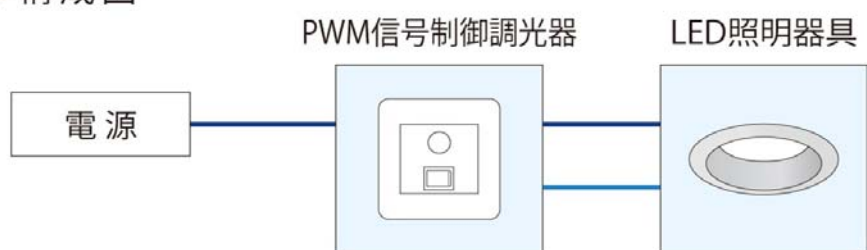

調光器

DL-Y012R

本体 希望小売価格 41,200円(税抜)

埋込穴
97×72

| | |
|--------------|--|
| 本体 | 樹脂、ホワイト |
| サイズ | 巾116mm、高120mm、出20.5mm |
| 埋込穴 | 巾97mm、高72mm、深35mm |
| 質量 | 約0.3kg |
| 電源入力 | AC100～254V (60Hz/50Hz) (15A) |
| 定格消費電力 | 4W |
| 接続可能台数(調光信号) | 40台まで(電源ユニット台数) |
| 調光信号線 | CPEV線 : Φ0.9～1.2 |
| 調光信号線最大配線長 | Φ0.9 : 100m、Φ1.2 : 200m |
| 備考 | 2個用スイッチボックスカバー付き(JIS C8340)に適合 電源線、信号線、リレーは別途ご用意ください。 |

◆構成図

負荷容量1200VAを超える場合

- 電源線 (VVFなど)
 - 信号線出力線 (CPEV Φ0.9～1.2)
- * 電源線・信号線は別途ご用意ください。