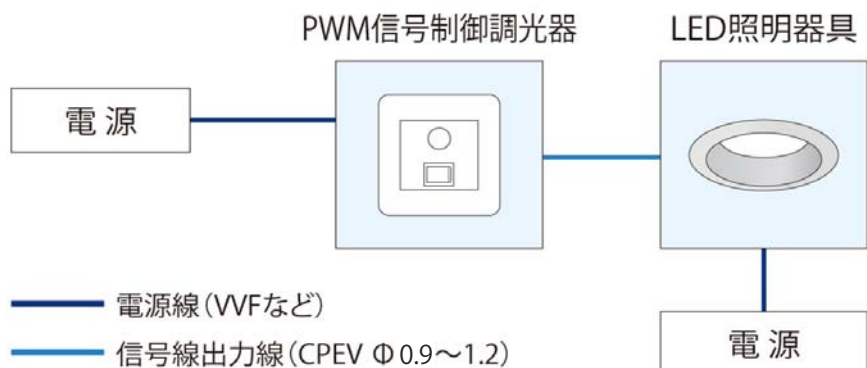

調光器

DL-Y012R

本体 希望小売価格 41,200円(税抜)

埋込穴
97×72

| | |
|--------------|--|
| 本体 | 樹脂、ホワイト |
| サイズ | 巾116mm、高120mm、出20.5mm |
| 埋込穴 | 巾97mm、高72mm、深35mm |
| 質量 | 約0.3kg |
| 電源入力 | AC100～254V (60Hz/50Hz) (15A) |
| 定格消費電力 | 4W |
| 接続可能台数(調光信号) | 40台まで(電源ユニット台数) |
| 調光信号線 | CPEV線 : Φ0.9～1.2 |
| 調光信号線最大配線長 | Φ0.9 : 100m、Φ1.2 : 200m |
| 備考 | 2個用スイッチボックスカバー付き(JIS C8340)に適合 電源線、信号線、リレーは別途ご用意ください。 |

◆構成図

負荷容量1200VAを超える場合

- 電源線 (VVFなど)
 - 信号線出力線 (CPEV Φ0.9～1.2)
- * 電源線・信号線は別途ご用意ください。