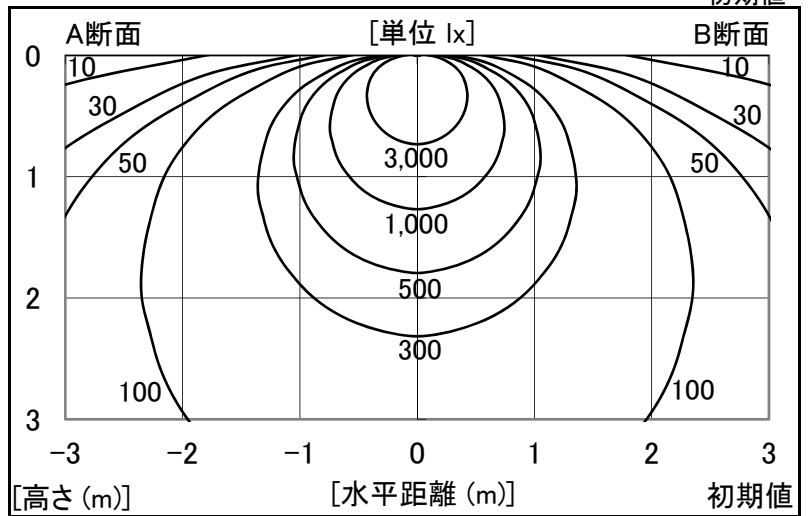

シャープ製LED照明器具 配光データシート 形名 DL-AC304V

| | |
|------|----------|
| 器具光束 | 4,250 lm |
| 上方光束 | 4 lm |
| 下方光束 | 4,246 lm |
| 最大光度 | 1,524 cd |

| | |
|--------|----------------------|
| 光源 | LED |
| 形式 | シーリングライト |
| パネル | 乳白 |
| 色温度 | 5000-3000K |
| 保守率 | 良:0.78 中:0.76 否:0.72 |
| 最大取付間隔 | a-a 1.3H b-b 1.3H |
| 備考 | |

| 角度 | 光度[cd/1,000lm] | | |
|-----|----------------|------|------|
| | A-A' | B-B' | C-C' |
| 0 | 359 | - | - |
| 10 | 348 | - | - |
| 20 | 329 | - | - |
| 30 | 296 | - | - |
| 40 | 256 | - | - |
| 50 | 209 | - | - |
| 60 | 150 | - | - |
| 70 | 95 | - | - |
| 80 | 37 | - | - |
| 90 | 4 | - | - |
| 100 | 0 | - | - |
| 110 | 0 | - | - |
| 120 | 0 | - | - |
| 130 | 0 | - | - |
| 140 | 0 | - | - |
| 150 | 0 | - | - |
| 160 | 0 | - | - |
| 170 | 0 | - | - |
| 180 | 0 | - | - |