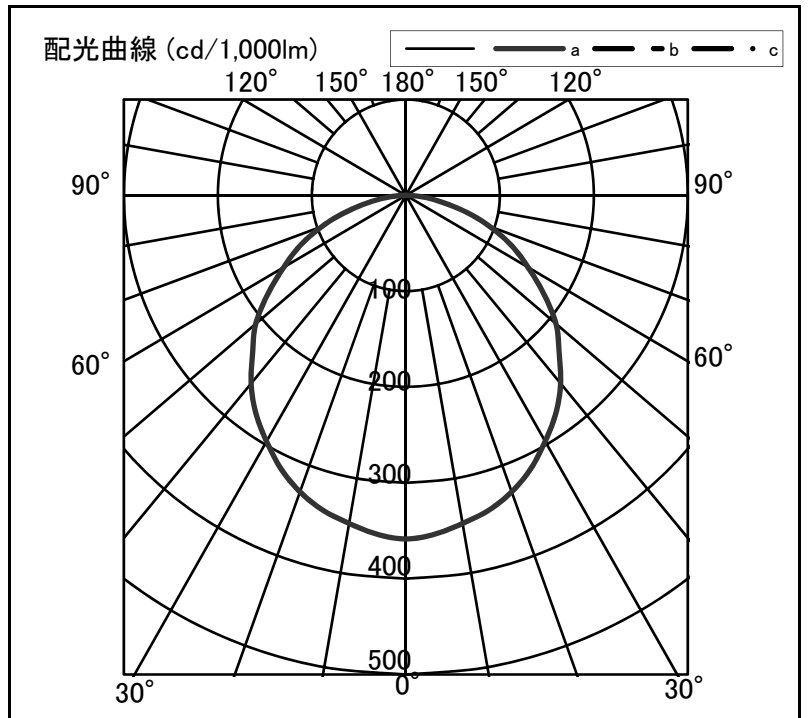

シャープ製LED照明器具 配光データシート 形名 DL-AC304V

| | |
|------|----------|
| 器具光束 | 4,250 lm |
| 上方光束 | 4 lm |
| 下方光束 | 4,246 lm |
| 最大光度 | 1,524 cd |

| | |
|--------|----------------------|
| 光源 | LED |
| 形式 | シーリングライト |
| パネル | 乳白 |
| 色温度 | 5000-3000K |
| 保守率 | 良:0.78 中:0.76 否:0.72 |
| 最大取付間隔 | a-a 1.3H b-b 1.3H |
| 備考 | |

| 角度 | 光度[cd/1,000lm] | | |
|-----|----------------|------|------|
| | A-A' | B-B' | C-C' |
| 0 | 359 | - | - |
| 10 | 348 | - | - |
| 20 | 329 | - | - |
| 30 | 296 | - | - |
| 40 | 256 | - | - |
| 50 | 209 | - | - |
| 60 | 150 | - | - |
| 70 | 95 | - | - |
| 80 | 37 | - | - |
| 90 | 4 | - | - |
| 100 | 0 | - | - |
| 110 | 0 | - | - |
| 120 | 0 | - | - |
| 130 | 0 | - | - |
| 140 | 0 | - | - |
| 150 | 0 | - | - |
| 160 | 0 | - | - |
| 170 | 0 | - | - |
| 180 | 0 | - | - |