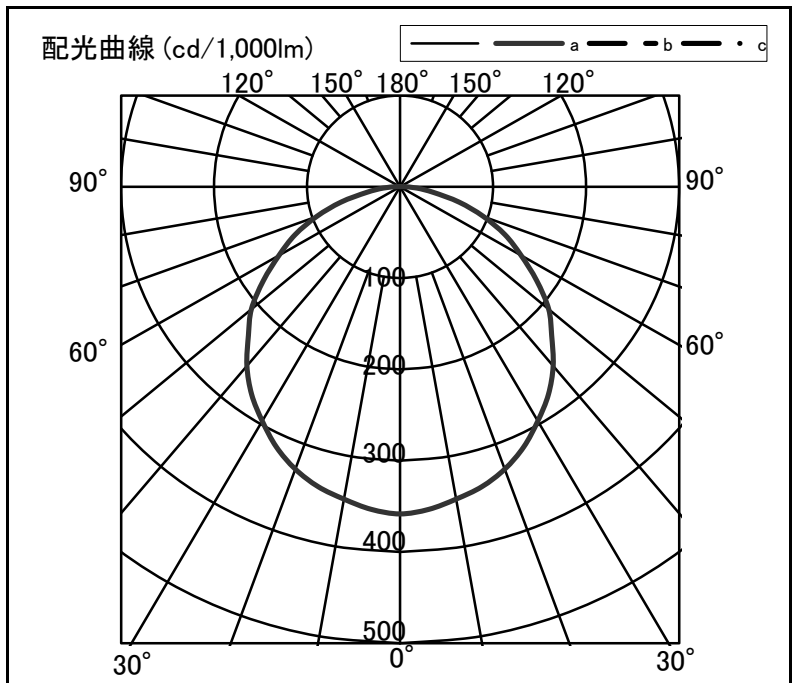

シャープ製LED照明器具 配光データシート 形名 DL-AC301K

| | |
|------|----------|
| 器具光束 | 3,850 lm |
| 上方光束 | 4 lm |
| 下方光束 | 3,846 lm |
| 最大光度 | 1,380 cd |

| | |
|--------|----------------------|
| 光源 | LED |
| 形式 | シーリング |
| パネル | 乳白 |
| 色温度 | 5200-3000K |
| 保守率 | 良:0.78 中:0.76 否:0.72 |
| 最大取付間隔 | a-a 1.3H b-b 1.3H |
| 備考 | さくら色、調光調色 |

| 角度 | 光度[cd/1,000lm] | | |
|-----|----------------|------|------|
| | A-A' | B-B' | C-C' |
| 0 | 359 | - | - |
| 10 | 348 | - | - |
| 20 | 329 | - | - |
| 30 | 296 | - | - |
| 40 | 256 | - | - |
| 50 | 209 | - | - |
| 60 | 150 | - | - |
| 70 | 95 | - | - |
| 80 | 37 | - | - |
| 90 | 4 | - | - |
| 100 | 0 | - | - |
| 110 | 0 | - | - |
| 120 | 0 | - | - |
| 130 | 0 | - | - |
| 140 | 0 | - | - |
| 150 | 0 | - | - |
| 160 | 0 | - | - |
| 170 | 0 | - | - |
| 180 | 0 | - | - |