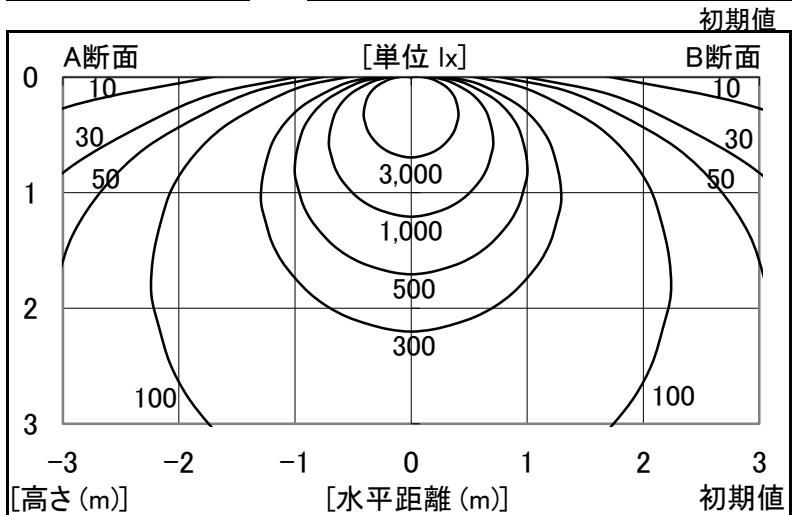

シャープ製LED照明器具 配光データシート 形名 DL-AC301K

| | |
|------|----------|
| 器具光束 | 3,850 lm |
| 上方光束 | 4 lm |
| 下方光束 | 3,846 lm |
| 最大光度 | 1,380 cd |

| | |
|--------|----------------------|
| 光源 | LED |
| 形式 | シーリング |
| パネル | 乳白 |
| 色温度 | 5200-3000K |
| 保守率 | 良:0.78 中:0.76 否:0.72 |
| 最大取付間隔 | a-a 1.3H b-b 1.3H |
| 備考 | さくら色、調光調色 |

| 角度 | 光度[cd/1,000lm] | | |
|-----|----------------|------|------|
| | A-A' | B-B' | C-C' |
| 0 | 359 | - | - |
| 10 | 348 | - | - |
| 20 | 329 | - | - |
| 30 | 296 | - | - |
| 40 | 256 | - | - |
| 50 | 209 | - | - |
| 60 | 150 | - | - |
| 70 | 95 | - | - |
| 80 | 37 | - | - |
| 90 | 4 | - | - |
| 100 | 0 | - | - |
| 110 | 0 | - | - |
| 120 | 0 | - | - |
| 130 | 0 | - | - |
| 140 | 0 | - | - |
| 150 | 0 | - | - |
| 160 | 0 | - | - |
| 170 | 0 | - | - |
| 180 | 0 | - | - |