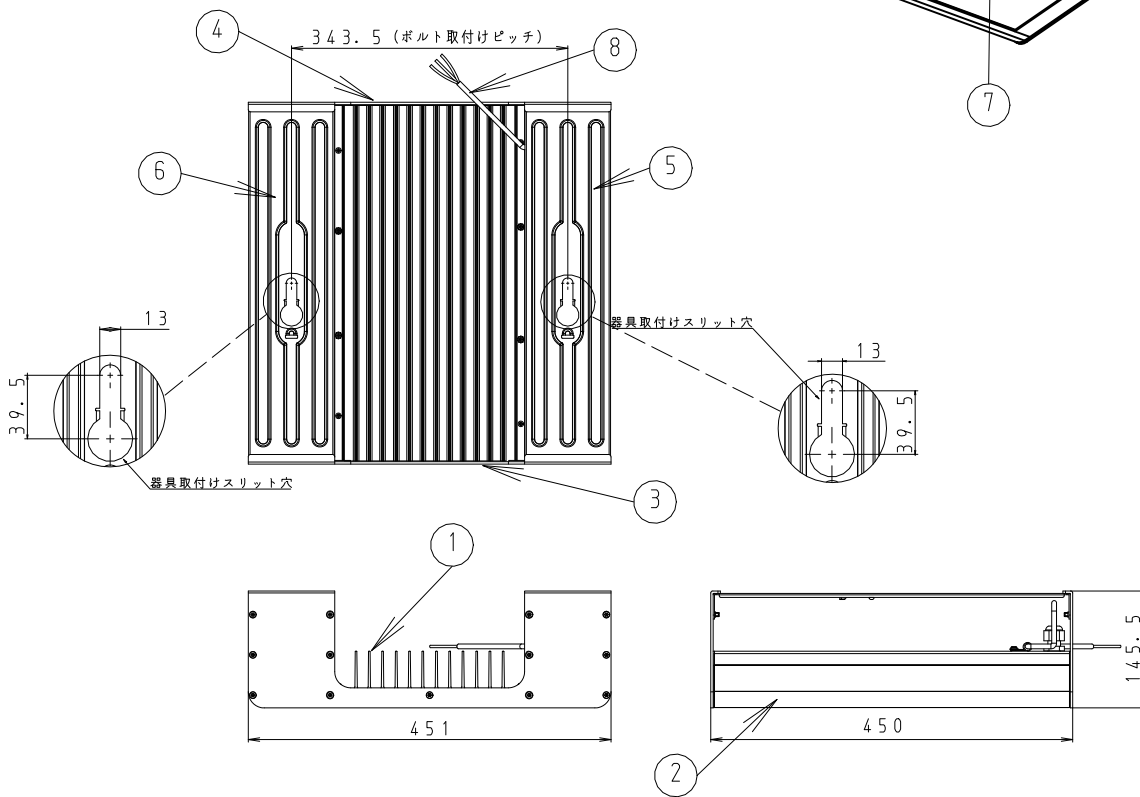

## ⚠ 安全に関するご注意

- ・この器具は、アンカーボルト吊り下げ専用器具です。  
プールや浴室などの湿気の多い場所、振動や衝撃の多い場所、腐食性ガスの発生する場所、海岸隣接地帯では使用しないでください。  
落下、感電、火災等の原因となります。
- ・木ネジなどによる天井、壁面には取付けしないでください。  
指定以外の取付を行うと器具落下の原因となります。
- ・振動の激しい所、風速60m/s以上の所ではご使用になれません。  
落下、破損、感電等の原因となります。
- ・器具は平ワッシャー、SPワッシャー、ダブルナットを使用し、確実に固定してください。落下、感電等の原因となります。
- ・取付作業は必ず2名以上で行ってください。  
1名作業は、落下の原因となります。

※施工上の注意とご使用上の注意詳細は、取扱説明書をお読みください。

(定格表)

型式	DL-EG008-W
LED数	72個
色温度	5700K
定格電圧	100V~242V
定格周波数	50/60Hz
消費電力	130W(200V)/135W(100V)
器具光束	13500lm
突入電流 ※	約4A-p-p
定格入力電流	1.36A~0.57A
定格入力容量	136VA~138VA

部品番号	部品名	員数	材質・材厚	備考		
8	ACハーネス	1	0.75mm <sup>2</sup>	-		
7	トゥコウバン	1	強化ガラス (t4.0)	-		
6	固定アングル	1	SGCC (t1.6)	塗装		
5	固定アングル	1	SGCC (t1.6)	塗装		
4	サイドパネル	1	AL5052 (t3.0)	塗装		
3	サイドパネル	1	AL5052 (t3.0)	塗装		
2	ガラスK	1	アルミニウム合金	塗装		
1	LEDベースK	1	アルミニウム合金	塗装		
番号	部 品 名	員数	材質・材厚	備考		
製品名	キャノピー灯	尺度	: no scale	承認	検印	作成
形番	DL-EG008-W	作成日	: 2014.02.18	藤野	尾山	小久保
		図番	: DL-EG008-W_S-04			