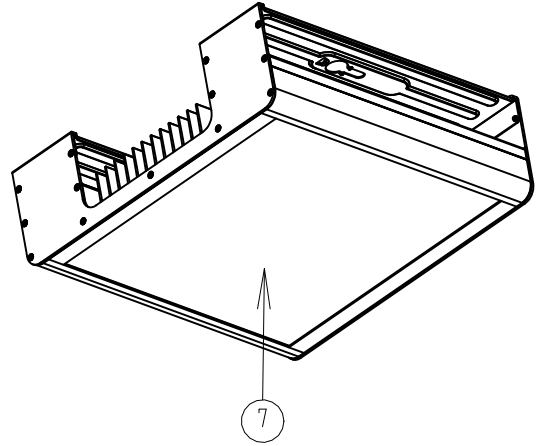

※施工上の注意とご使用上の注意詳細は、取扱説明書をお読みください。

(定格表)

型式	DL-EG008-W
LED数	72個
色温度	5700K
定格電圧	100V~242V
定格周波数	50/60Hz
消費電力	130W(200V)/135W(100V)
器具光束	13500lm
突入電流 ※	約4A-p-p
定格入力電流	1.36A~0.57A
定格入力容量	136VA~138VA

部品番号	部品名	員数	材質・材厚	備考		
8	ACハーネス	1	0.75mm <sup>2</sup>	-		
7	トゥコウバン	1	強化ガラス (t4.0)	-		
6	固定アングル	1	SGCC (t1.6)	塗装		
5	固定アングル	1	SGCC (t1.6)	塗装		
4	サイドパネル	1	AL5052 (t3.0)	塗装		
3	サイドパネル	1	AL5052 (t3.0)	塗装		
2	ガラスK	1	アルミニウム合金	塗装		
1	LEDベースK	1	アルミニウム合金	塗装		
番号	部 品 名	員数	材質・材厚	備考		
製品名	キャノピー灯	尺度	: no scale	承認	検印	作成
形番	DL-EG008-W	作成日	: 2014.02.18	藤野	尾山	小久保
		図番	: DL-EG008-W_S-04			