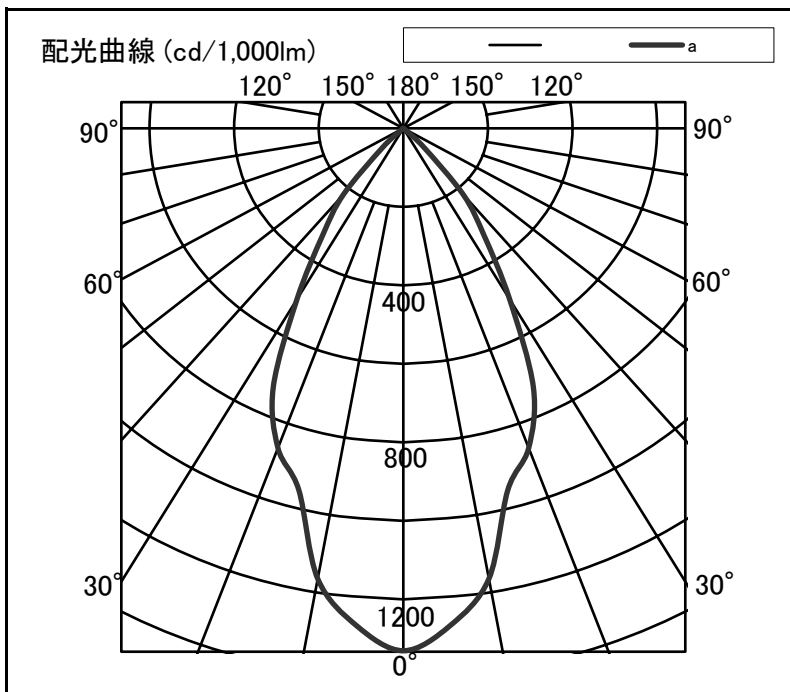

シャープ製LED照明器具 配光データシート 形名 DL-D077L

器具光束	9,900 lm
上方光束	0 lm
下方光束	9,900 lm
最大光度	13,176 cd

初期値

光源	LED
形式	ダウンライト
埋込穴径	Φ200
色温度	3000K
保守率	良:0.83 中:0.81 否:0.77
最大取付間隔	a-a 1.0H
備考	適合電源 DL-YP105

角度	光度[cd/1,000lm]		
	A-A'	B-B'	C-C'
0	1331	-	-
10	1165	-	-
20	867	-	-
30	503	-	-
40	221	-	-
50	7	-	-
60	2	-	-
70	0	-	-
80	0	-	-
90	0	-	-
100	0	-	-
110	0	-	-
120	0	-	-
130	0	-	-
140	0	-	-
150	0	-	-
160	0	-	-
170	0	-	-
180	0	-	-