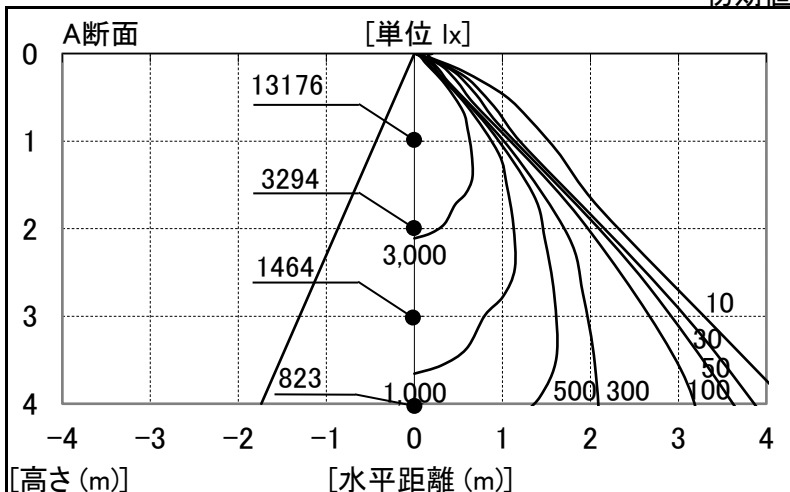

シャープ製LED照明器具 配光データシート 形名 DL-D077L

器具光束	9,900 lm
上方光束	0 lm
下方光束	9,900 lm
最大光度	13,176 cd

初期値

光源	LED
形式	ダウンライト
埋込穴径	Φ200
色温度	3000K
保守率	良:0.83 中:0.81 否:0.77
最大取付間隔	a-a 1.0H
備考	適合電源 DL-YP105

角度	光度[cd/1,000lm]		
	A-A'	B-B'	C-C'
0	1331	-	-
10	1165	-	-
20	867	-	-
30	503	-	-
40	221	-	-
50	7	-	-
60	2	-	-
70	0	-	-
80	0	-	-
90	0	-	-
100	0	-	-
110	0	-	-
120	0	-	-
130	0	-	-
140	0	-	-
150	0	-	-
160	0	-	-
170	0	-	-
180	0	-	-