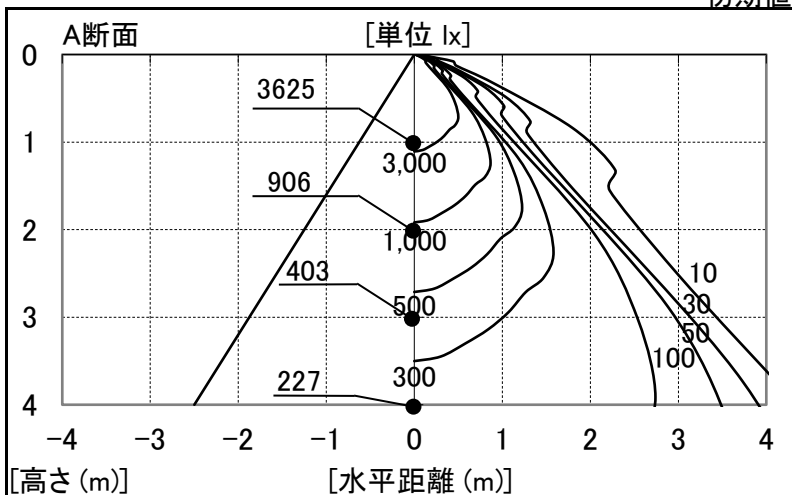

シャープ製LED照明器具 配光データシート 形名 DL-D065L

器具光束	4,530 lm
上方光束	0 lm
下方光束	4,530 lm
最大光度	3,625 cd

初期値

光源	LED
形式	ダウンライト
埋込穴径	Φ150
色温度	3000K
保守率	良:0.83 中:0.81 否:0.77
最大取付間隔	a-a 1.1H
備考:	
適合電源	DL-YP103,DL-YP068

角度	光度[cd/1,000lm]		
	A-A'	B-B'	C-C'
0	800	-	-
10	733	-	-
20	640	-	-
30	565	-	-
40	340	-	-
50	33	-	-
60	15	-	-
70	2	-	-
80	0	-	-
90	0	-	-
100	0	-	-
110	0	-	-
120	0	-	-
130	0	-	-
140	0	-	-
150	0	-	-
160	0	-	-
170	0	-	-
180	0	-	-