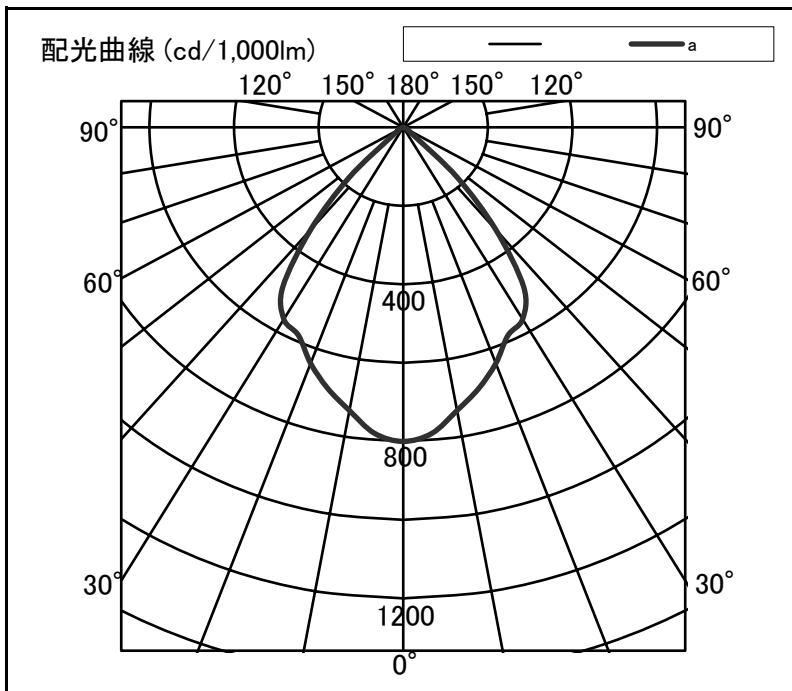

シャープ製LED照明器具 配光データシート 形名 DL-D065L

器具光束	4,530 lm
上方光束	0 lm
下方光束	4,530 lm
最大光度	3,625 cd

初期値

光源	LED
形式	ダウンライト
埋込穴径	Φ150
色温度	3000K
保守率	良:0.83 中:0.81 否:0.77
最大取付間隔	a-a 1.1H
備考:	
適合電源	DL-YP103,DL-YP068

角度	光度[cd/1,000lm]		
	A-A'	B-B'	C-C'
0	800	-	-
10	733	-	-
20	640	-	-
30	565	-	-
40	340	-	-
50	33	-	-
60	15	-	-
70	2	-	-
80	0	-	-
90	0	-	-
100	0	-	-
110	0	-	-
120	0	-	-
130	0	-	-
140	0	-	-
150	0	-	-
160	0	-	-
170	0	-	-
180	0	-	-