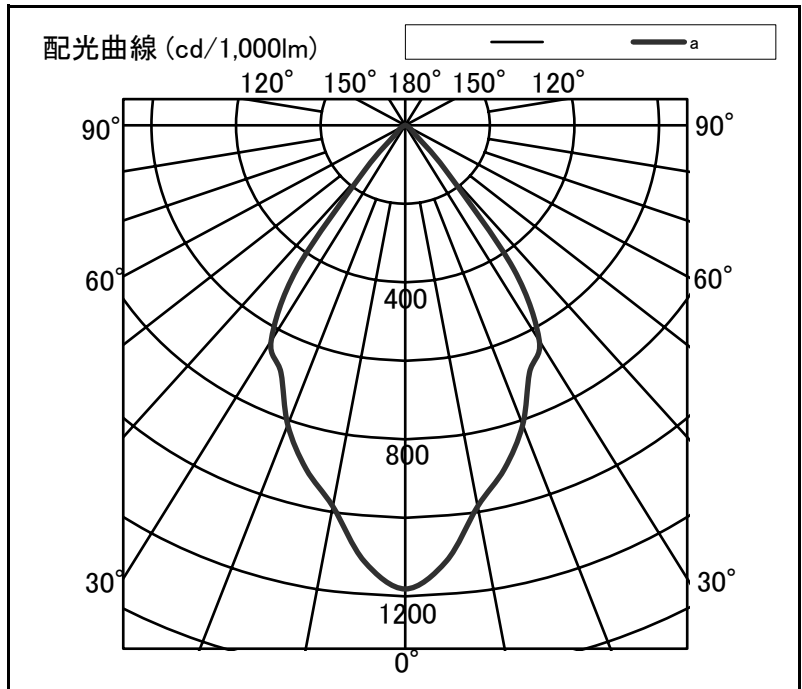

シャープ製LED照明器具 配光データシート 形名 DL-D060L

器具光束	1,430 lm
上方光束	0 lm
下方光束	1,430 lm
最大光度	1,689 cd
初期値	

光源	LED
形式	ダウンライト
埋込穴径	Φ100
色温度	3000K
保守率	良:0.88 中:0.86 否:0.81
最大取付間隔	a-a 1.1H
備考	適合電源 DL-YP100

角度	光度[cd/1,000lm]		
	A-A'	B-B'	C-C'
0	1181	-	-
10	986	-	-
20	812	-	-
30	634	-	-
40	146	-	-
50	22	-	-
60	10	-	-
70	2	-	-
80	0	-	-
90	0	-	-
100	0	-	-
110	0	-	-
120	0	-	-
130	0	-	-
140	0	-	-
150	0	-	-
160	0	-	-
170	0	-	-
180	0	-	-