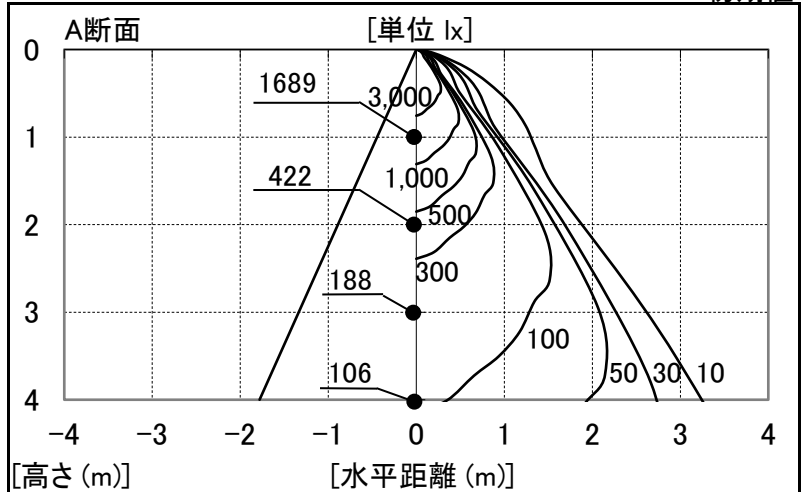

シャープ製LED照明器具 配光データシート 形名 DL-D060L

器具光束	1,430 lm
上方光束	0 lm
下方光束	1,430 lm
最大光度	1,689 cd
初期値	

光源	LED
形式	ダウンライト
埋込穴径	Φ100
色温度	3000K
保守率	良:0.88 中:0.86 否:0.81
最大取付間隔	a-a 1.1H
備考	適合電源 DL-YP100

角度	光度[cd/1,000lm]		
	A-A'	B-B'	C-C'
0	1181	-	-
10	986	-	-
20	812	-	-
30	634	-	-
40	146	-	-
50	22	-	-
60	10	-	-
70	2	-	-
80	0	-	-
90	0	-	-
100	0	-	-
110	0	-	-
120	0	-	-
130	0	-	-
140	0	-	-
150	0	-	-
160	0	-	-
170	0	-	-
180	0	-	-