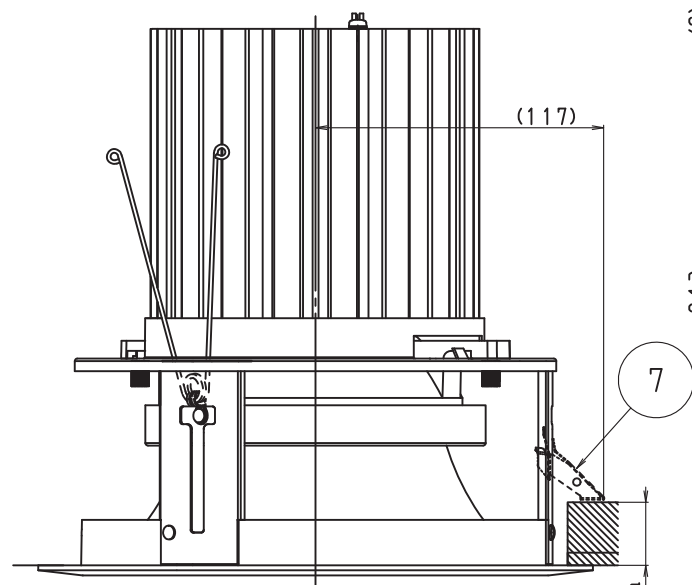

適合直流電源装置 (別売)

形番	DL-YP071 (調光可能・PWM調光信号方式)
寸法/重量	L293×W70×H55/約0.7kg

[使用上のご注意]

- ・器具と被照射物は50cm以上離してください。
- ・LED光源にはバランキがあるため、同一形名商品でも商品ごとに発光色や明るさが異なる場合がありますが異常ではありません。
- ・LED光源は経年変化により、同一形名商品でも商品ごとに発光色、明るさが異なる場合がありますが異常ではありません。
- *1 設計目標値であり、保証する値ではありません。
使用条件により変化致します。
- *2 適合直流電源装置を使用した際の値です。

取付可能寸法5~25mm

項目	特性		
発光体	LEDモジュール		
器具形番	DL-D057NW	DL-D057WW	DL-D057LW
色温度 (K)	5000	4000	3000
器具光束 (lm)	9500	9070	8340
固有エネルギー消費効率 (lm/W)*2	87.9	83.9	77.2
Ra	81		
ビーム角	65°		
質量	約3.0kg		
電源周波数 (Hz)*2	50/60		
入力電圧 (V)*2	100	200	242
消費電力 (W)*2	108	108	108
入力電流 (mA)*2	1115	559	472
入力容量 (VA)*2	112	112	114
特記事項・光源寿命 40000h (光束維持率80%) *1 ・調光範囲 約5~100% *2			

9	本体	1	アルミダイカスト	ホワイト塗装仕上		
8	電源コネクター	1	樹脂	SLR-06VF		
7	取付金具	3	SUS	脱脂		
6	反射板	1	アルミ	化学研磨仕上		
5	前面ガラス	1	強化ガラス	透明		
4	補助反射板	1	アルミ	ホワイト塗装仕上		
3	ヒートシンク	1	アルミ	アルマイト		
2	本体枠	1	アルミダイカスト	ホワイト塗装仕上		
1	LEDモジュール	1	COB	-		
番号	部品名	員数	材質・材厚	備考		
製品名	ベースダウンライト	尺度	1/3	承認	検印	作成
形番	DL-D057*W	作成日	2015.08.26	森上	谷	山本誠
		図番	DL-D057W_S-02			