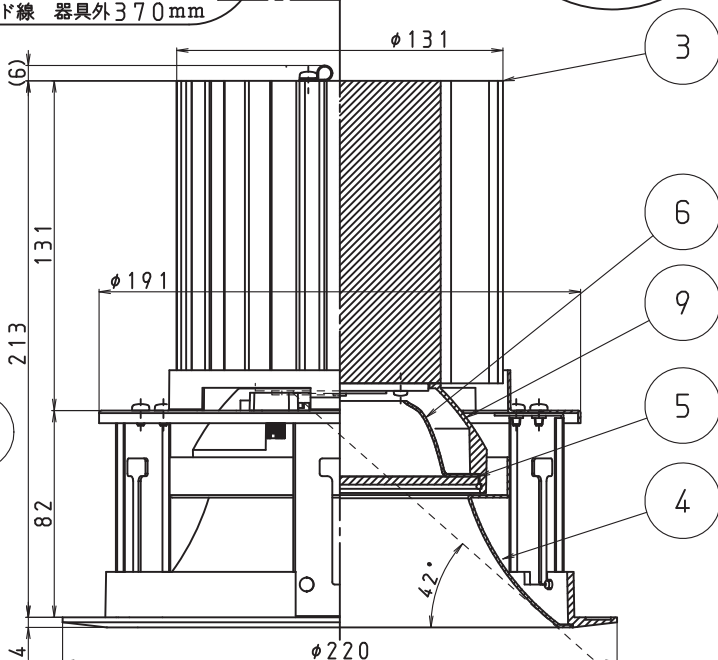

適合直流電源装置 (別売)

形番	DL-YP071 (調光可能・PWM調光信号方式)
寸法/重量	L293×W70×H55/約0.7kg

[使用上のご注意]

- ・器具と被照射物は50cm以上離してください。
- ・LED光源にはバランキがあるため、同一形名商品でも商品ごとに発光色や明るさが異なる場合がありますが異常ではありません。
- ・LED光源は経年変化により、同一形名商品でも商品ごとに発光色、明るさが異なる場合がありますが異常ではありません。
- *1 設計目標値であり、保証する値ではありません。
使用条件により変化致します。
- *2 適合直流電源装置を使用した際の値です。

取付可能寸法5~25mm

項目	特性		
発光体	LEDモジュール		
器具形番	DL-D057NW	DL-D057WW	DL-D057LW
色温度 (K)	5000	4000	3000
器具光束 (lm)	9500	9070	8340
固有エネルギー消費効率 (lm/W)*2	87.9	83.9	77.2
Ra	81		
ビーム角	65°		
質量	約3.0kg		
電源周波数 (Hz)*2	50/60		
入力電圧 (V)*2	100	200	242
消費電力 (W)*2	108	108	108
入力電流 (mA)*2	1115	559	472
入力容量 (VA)*2	112	112	114
特記事項・光源寿命 40000h (光束維持率80%) *1 ・調光範囲 約5~100% *2			

9	本体	1	アルミダイカスト	ホワイト塗装仕上		
8	電源コネクター	1	樹脂	SLR-06VF		
7	取付金具	3	SUS	脱脂		
6	反射板	1	アルミ	化学研磨仕上		
5	前面ガラス	1	強化ガラス	透明		
4	補助反射板	1	アルミ	ホワイト塗装仕上		
3	ヒートシンク	1	アルミ	アルマイト		
2	本体枠	1	アルミダイカスト	ホワイト塗装仕上		
1	LEDモジュール	1	COB	-		
番号	部品名	員数	材質・材厚	備考		
製品名	ベースダウンライト	尺度	1/3	承認	検印	作成
形番	DL-D057*W	作成日	2015.08.26	森上	谷	山本誠
		図番	DL-D057W_S-02			