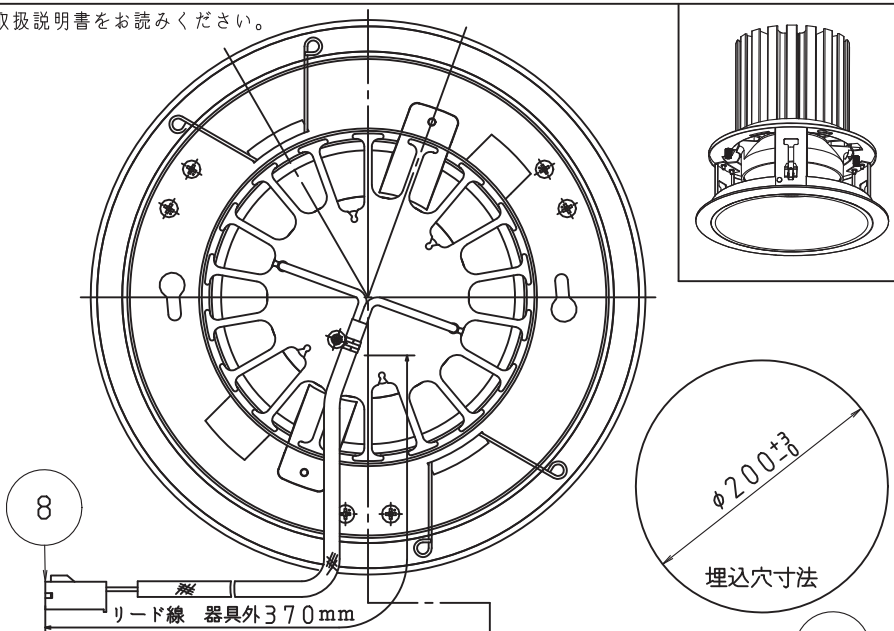

適合直流電源装置 (別売)

形番	DL-YP071 (調光可能・PWM調光信号方式)
寸法/重量	L293×W70×H55/約0.7kg

[使用上のご注意]

- ・器具と被照射物は50cm以上離してください。
- ・LED光源にはバランキがあるため、同一形名商品でも商品ごとに発光色や明るさが異なる場合がありますが異常ではありません。
- ・LED光源は経年変化により、同一形名商品でも商品ごとに発光色、明るさが異なる場合がありますが異常ではありません。
- *1 設計目標値であり、保証する値ではありません。
使用条件により変化致します。
- *2 適合直流電源装置を使用した際の値です。

取付可能寸法5~25mm

項目	特性		
発光体	LEDモジュール		
器具形番	DL-D057NW	DL-D057WW	DL-D057LW
色温度 (K)	5000	4000	3000
器具光束 (lm)	9500	9070	8340
固有エネルギー消費効率 (lm/W)*2	87.9	83.9	77.2
Ra	81		
ビーム角	65°		
質量	約3.0kg		
電源周波数 (Hz)*2	50/60		
入力電圧 (V)*2	100	200	242
消費電力 (W)*2	108	108	108
入力電流 (mA)*2	1115	559	472
入力容量 (VA)*2	112	112	114
特記事項・光源寿命 40000h (光束維持率80%) *1 ・調光範囲 約5~100% *2			

9	本体	1	アルミダイカスト	ホワイト塗装仕上		
8	電源コネクター	1	樹脂	SLR-06VF		
7	取付金具	3	SUS	脱脂		
6	反射板	1	アルミ	化学研磨仕上		
5	前面ガラス	1	強化ガラス	透明		
4	補助反射板	1	アルミ	ホワイト塗装仕上		
3	ヒートシンク	1	アルミ	アルマイト		
2	本体枠	1	アルミダイカスト	ホワイト塗装仕上		
1	LEDモジュール	1	COB	-		
番号	部品名	員数	材質・材厚	備考		
製品名	ベースダウンライト	尺度	1/3	承認	検印	作成
形番	DL-D057*W	作成日	2015.08.26	森上	谷	山本誠
		図番	DL-D057W_S-02			