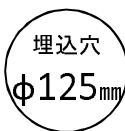

ベースダウンライト(ひと粒タイプ)

ダウンライト本体

DL-D054LW

希望小売価格 **28,800円(税抜)**

電源ユニット

DL-YP068

希望小売価格 **11,000円(税抜)**

セット価格

希望小売価格 **39,800円(税抜)**

器具光束	2700 lm
消費電力	38W(100~242V)
固有エネルギー消費効率	71.0 lm/W(200V時)
枠	アルミダイカスト(ホワイト塗装)
反射板	アルミ(ホワイト塗装)
カバー	強化ガラス(透明)
質量	本体約0.7kg・電源約0.6kg
別売適合電源	DL-YP068
定格電圧	AC100~242V
入力容量	40VA(200V時)
光源寿命	40,000時間(光束維持率80%)
天井材の厚さ	5~25mm
調光対応	約5~100%(PWM信号方式)
備考	断熱施工不可、バネ固定方式

3000K

Ra82

電源別売

調光可能

ひと粒タイプ

グレアカットアングル