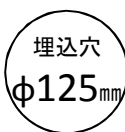

ベースダウンライト(ひと粒タイプ)

ダウンライト本体

DL-D054L

希望小売価格 28,800円(税抜)

電源ユニット

DL-YP068

希望小売価格 11,000円(税抜)

セット価格

希望小売価格 39,800円(税抜)

器具光束	2820 lm
消費電力	38W(100~242V)
固有エネルギー消費効率	74.2 lm/W(200V時)
枠	アルミダイカスト(ホワイト塗装)
反射板	アルミ化学研磨仕上(鏡面)
カバー	強化ガラス(透明)
質量	本体約0.7kg・電源約0.6kg
別売適合電源	DL-YP068
定格電圧	AC100~242V
入力容量	40VA(200V時)
光源寿命	40,000時間(光束維持率80%)
天井材の厚さ	5~25mm
調光対応	約5~100%(PWM信号方式)
備考	断熱施工不可、パネ固定方式

3000K

Ra82

電源別売

調光可能

ひと粒タイプ

グレアカットアングル