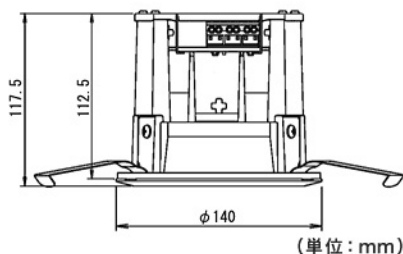

DL-D1505N

希望小売価格 36,540円

(税抜価格 34,800円)

150形/半透明パネル

器具光束	1,470 lm	
消費電力	18.7W / 18.7W	
固有エネルギー消費効率 ※1 (200V使用時)	78.6 lm/W	
色温度	5,000K	
平均演色評価数	Ra70	
ビーム角	60°	
調光	不可	
定格電圧	100V / 200V	
定格寿命	40,000時間 ※2	
質量	本体 1.0kg (電源内蔵)	
天井材の厚さ	5 ~ 25mm	
埋込穴	φ125mm	
材質	本体	アルミダイカスト
	パネル	ポリカーボネート (半透明板)
	電源カバー	亜鉛めっき鋼板

埋込穴: φ125mm

● LED素子はバラツキがあるため、商品ごとに発光色、明るさが異なることがあります。

● 商品の価格には、工事費は含まれておりません。

※1 日本照明器具工業会JIL5006に規定される定格光束(器具光束)を定格消費電力にて除した値。

※2 寿命は、光束が70%まで低下するまでの時間です。製品の寿命を保証するものではありません。