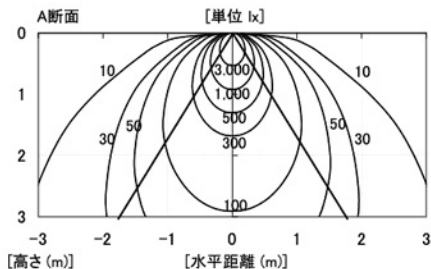

DL-D1505N

希望小売価格 36,540円

(税抜価格 34,800円)

150形/半透明パネル

器具光束	1,470 lm	
消費電力	18.7W / 18.7W	
固有エネルギー消費効率 ※1 (200V使用時)	78.6 lm/W	
色温度	5,000K	
平均演色評価数	Ra70	
ビーム角	60°	
調光	不可	
定格電圧	100V / 200V	
定格寿命	40,000時間 ※2	
質量	本体 1.0kg (電源内蔵)	
天井材の厚さ	5 ~ 25mm	
埋込穴	φ125mm	
材質	本体	アルミダイカスト
	パネル	ポリカーボネート (半透明板)
	電源カバー	亜鉛めっき鋼板

埋込穴: φ125mm

● LED素子はバラツキがあるため、商品ごとに発光色、明るさが異なることがあります。

● 商品の価格には、工事費は含まれておりません。

※1 日本照明器具工業会JIL5006に規定される定格光束(器具光束)を定格消費電力にて除した値。

※2 寿命は、光束が70%まで低下するまでの時間です。製品の寿命を保証するものではありません。