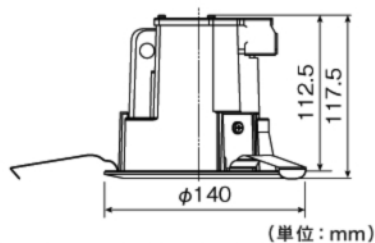

# DL-D1501H

希望小売価格 **31,290円**

(税抜価格 29,800円)

150形 / 透明パネル(表面シボ加工)

器具光束	1,150 lm	
消費電力	18.7W / 18.7W	
固有エネルギー消費効率 ※1(200V使用時)	61.5 lm/W	
色温度	3,500K	
平均演色評価数	Ra85	
ビーム角	45°	
調光	不可	
定格電圧	100V / 200V	
定格寿命	40,000時間 ※2	
質量	本体 1.0kg (電源内蔵)	
天井材の厚さ	5 ~ 25mm	
埋込穴	断熱施工不可、パネ固定方式	
材質	本体	アルミダイカスト
	パネル	ポリカーボネート (透明板・表面シボ加工)
	電源カバー	亜鉛めっき鋼板

埋込穴:  $\phi 125$ mm

● LED素子はバラツキがあるため、商品ごとに発光色、明るさが異なることがあります。

● 商品の価格には、工事費は含まれておりません。

※1 日本照明器具工業会JIL5006に規定される定格光束(器具光束)を定格消費電力にて除した値。

※2 寿命は、光束が70%まで低下するまでの時間です。製品の寿命を保証するものではありません。