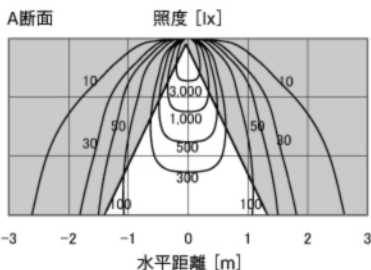

# DL-D1501H

希望小売価格 **31,290円**

(税抜価格 29,800円)

150形 / 透明パネル(表面シボ加工)

器具光束	1,150 lm	
消費電力	18.7W / 18.7W	
固有エネルギー消費効率 ※1(200V使用時)	61.5 lm/W	
色温度	3,500K	
平均演色評価数	Ra85	
ビーム角	45°	
調光	不可	
定格電圧	100V / 200V	
定格寿命	40,000時間 ※2	
質量	本体 1.0kg (電源内蔵)	
天井材の厚さ	5 ~ 25mm	
埋込穴	断熱施工不可、パネ固定方式	
材質	本体	アルミダイカスト
	パネル	ポリカーボネート (透明板・表面シボ加工)
	電源カバー	亜鉛めっき鋼板