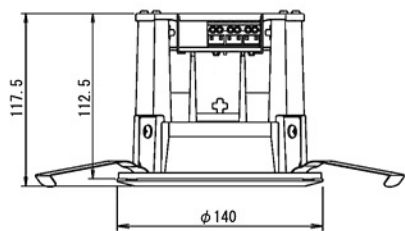

ダウンライト軒下用 昼白色相当 100形

DL-D1005N

希望小売価格 **31,290円**

(税抜価格 29,800円)

100形/半透明パネル

器具光束	1,100 lm	
消費電力	13.4W / 13.4W	
固有エネルギー消費効率 ※1(200V使用時)	82.1 lm/W	
色温度	5,000K	
平均演色評価数	Ra70	
ビーム角	60°	
調光	不可	
定格電圧	100V / 200V	
定格寿命	40,000時間 ※2	
質量	本体 1.0kg (電源内蔵)	
天井材の厚さ	5 ~ 25mm	
埋込穴	φ125mm	
材質	本体	アルミダイカスト
	パネル	ポリカーボネート (半透明板)
	電源カバー	亜鉛めっき鋼板

(単位: mm)

埋込穴: φ125mm

● LED素子にはバラツキがあるため、商品ごとに発光色、明るさが異なることがあります。

● 商品の価格には、工事費は含まれておりません。

※1 日本照明器具工業会JIL5006に規定される定格光束(器具光束)を定格消費電力にて除した値。

※2 寿命は、光束が70%まで低下するまでの時間です。製品の寿命を保証するものではありません。