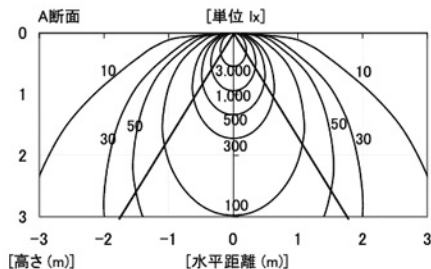

ダウンライト軒下用 昼白色相当 100形

DL-D1005N

希望小売価格 **31,290円**

(税抜価格 29,800円)

100形/半透明パネル

器具光束	1,100 lm	
消費電力	13.4W / 13.4W	
固有エネルギー消費効率 ※1(200V使用時)	82.1 lm/W	
色温度	5,000K	
平均演色評価数	Ra70	
ビーム角	60°	
調光	不可	
定格電圧	100V / 200V	
定格寿命	40,000時間 ※2	
質量	本体 1.0kg (電源内蔵)	
天井材の厚さ	5 ~ 25mm	
埋込穴	φ125mm	
材質	本体	アルミダイカスト
	パネル	ポリカーボネート (半透明板)
	電源カバー	亜鉛めっき鋼板

(単位: mm)

埋込穴: φ125mm

● LED素子にはバラツキがあるため、商品ごとに発光色、明るさが異なることがあります。

● 商品の価格には、工事費は含まれておりません。

※1 日本照明器具工業会JIL5006に規定される定格光束(器具光束)を定格消費電力にて除した値。

※2 寿命は、光束が70%まで低下するまでの時間です。製品の寿命を保証するものではありません。