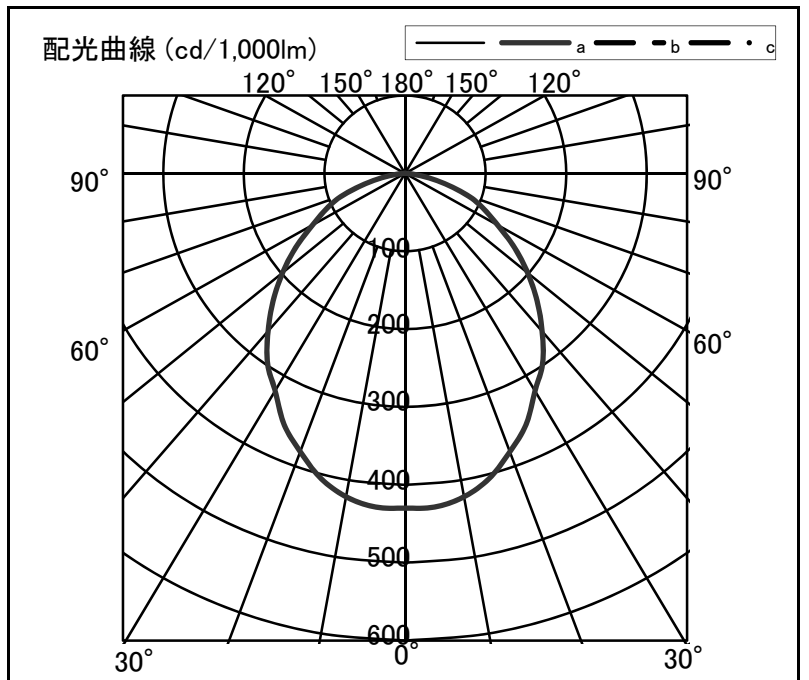

シャープ製LED照明器具 配光データシート 形名 DL-D025N

| | |
|------|--------|
| 器具光束 | 425 lm |
| 上方光束 | 0 lm |
| 下方光束 | 425 lm |
| 最大光度 | 183 cd |

初期値

| | |
|--------|-------------------|
| 光源 | LED |
| 形式 | ダウンライト |
| パネル | 透明パネル |
| 色温度 | 5,300K |
| 保守率 | 0.7 |
| 最大取付間隔 | a-a 1.4H b-b 1.4H |
| 備考 | |

| 角度 | 光度[cd/1,000lm] | | |
|-----|----------------|------|------|
| | A-A' | B-B' | C-C' |
| 0 | 430 | - | - |
| 10 | 422 | - | - |
| 20 | 380 | - | - |
| 30 | 323 | - | - |
| 40 | 265 | - | - |
| 50 | 198 | - | - |
| 60 | 132 | - | - |
| 70 | 83 | - | - |
| 80 | 25 | - | - |
| 90 | 0 | - | - |
| 100 | 0 | - | - |
| 110 | 0 | - | - |
| 120 | 0 | - | - |
| 130 | 0 | - | - |
| 140 | 0 | - | - |
| 150 | 0 | - | - |
| 160 | 0 | - | - |
| 170 | 0 | - | - |
| 180 | 0 | - | - |