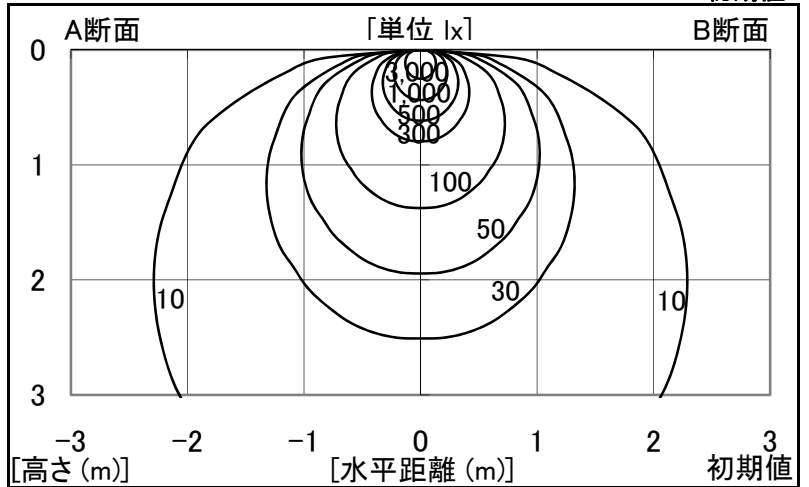

シャープ製LED照明器具 配光データシート 形名 DL-D025N

| | |
|------|--------|
| 器具光束 | 425 lm |
| 上方光束 | 0 lm |
| 下方光束 | 425 lm |
| 最大光度 | 183 cd |

初期値

| | |
|--------|-------------------|
| 光源 | LED |
| 形式 | ダウンライト |
| パネル | 透明パネル |
| 色温度 | 5,300K |
| 保守率 | 0.7 |
| 最大取付間隔 | a-a 1.4H b-b 1.4H |
| 備考 | |

| 角度 | 光度[cd/1,000lm] | | |
|-----|----------------|------|------|
| | A-A' | B-B' | C-C' |
| 0 | 430 | - | - |
| 10 | 422 | - | - |
| 20 | 380 | - | - |
| 30 | 323 | - | - |
| 40 | 265 | - | - |
| 50 | 198 | - | - |
| 60 | 132 | - | - |
| 70 | 83 | - | - |
| 80 | 25 | - | - |
| 90 | 0 | - | - |
| 100 | 0 | - | - |
| 110 | 0 | - | - |
| 120 | 0 | - | - |
| 130 | 0 | - | - |
| 140 | 0 | - | - |
| 150 | 0 | - | - |
| 160 | 0 | - | - |
| 170 | 0 | - | - |
| 180 | 0 | - | - |