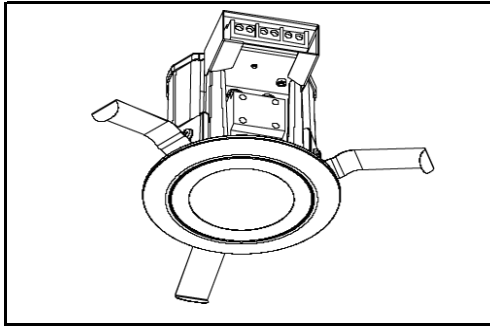

シャープ製LED照明器具 配光データシート 形名 DL-D025N

| | |
|------|--------|
| 器具光束 | 425 lm |
| 上方光束 | 0 lm |
| 下方光束 | 425 lm |
| 最大光度 | 183 cd |

初期値

| | |
|--------|-------------------|
| 光源 | LED |
| 形式 | ダウンライト |
| パネル | 透明パネル |
| 色温度 | 5,300K |
| 保守率 | 0.7 |
| 最大取付間隔 | a-a 1.4H b-b 1.4H |
| 備考 | |

| 角度 | 光度[cd/1,000lm] | | |
|-----|----------------|------|------|
| | A-A' | B-B' | C-C' |
| 0 | 430 | - | - |
| 10 | 422 | - | - |
| 20 | 380 | - | - |
| 30 | 323 | - | - |
| 40 | 265 | - | - |
| 50 | 198 | - | - |
| 60 | 132 | - | - |
| 70 | 83 | - | - |
| 80 | 25 | - | - |
| 90 | 0 | - | - |
| 100 | 0 | - | - |
| 110 | 0 | - | - |
| 120 | 0 | - | - |
| 130 | 0 | - | - |
| 140 | 0 | - | - |
| 150 | 0 | - | - |
| 160 | 0 | - | - |
| 170 | 0 | - | - |
| 180 | 0 | - | - |