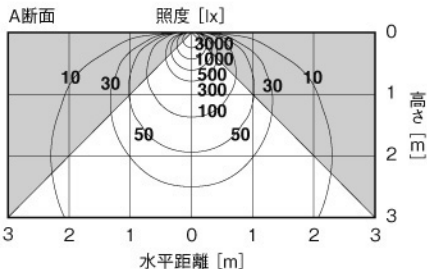

ダウンライト 昼白色相当 調光器対応 60形(住宅用)

DL-D025N

SGI型・高演色タイプ

希望小売価格 **35,700円**

(税抜価格 34,000円)

60形(住宅用)/半透明パネル

| | | |
|----------------------------|--------------|----------------|
| 器具光束 | 425 lm | |
| 消費電力 | 8.3W / 8.8W | |
| 固有エネルギー消費効率 ※1(200V使用時) | 48.3 lm/W | |
| 色温度 | 5,000K | |
| 平均演色評価数 | Ra92 | |
| ビーム角 | 94° | |
| 調光 | 可※2 | |
| 定格電圧 | 100V ~ 200V | |
| 定格寿命 | 40,000時間 ※3 | |
| 質量 | 0.7kg (電源内蔵) | |
| 天井材の厚さ | 5 ~ 25mm | |
| 埋込穴 | 断熱施工可、パネ固定方式 | |
| 材質 | 本体 | アルミニウム |
| | パネル | ポリカーボネート(半透明板) |
| | 電源カバー | 亜鉛めっき鋼板 |