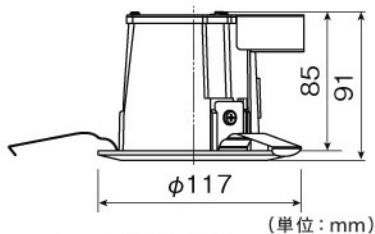

埋込穴: φ100mm

● LED素子はバラツキがあるため、商品ごとに発光色、明るさが異なることがあります。

● 商品の価格には、工事費は含まれておりません。

※1 日本照明器具工業会JIL5006に規定される定格光束(器具光束)を定格消費電力にて除した値。

※2 調光するには別途「調光器」が必要です(PWM調光信号方式)。

※3 寿命は、光束が70%まで低下するまでの時間です。製品の寿命を保証するものではありません。