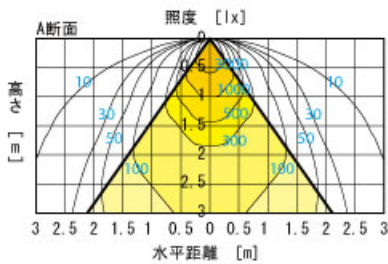

150形 昼白色

DL-D016N

軒下用ダウンライト

希望小売価格 **65,100円**
(税抜価格 62,000円)

材質	本体	アルミニウム
	パネル	強化ガラス(透明板)
	電源ユニット	亜鉛めっき鋼板
定格電圧		100V/200V
消費電力		27.5W
器具光束		1,400 lm
直下照度(1m)		980 lx
ビーム角		70°
設計寿命		40,000h ※
色温度		5,200K
質量	本体	1.1kg
	電源ユニット	0.8kg
埋込穴		φ125mm 天井材の厚さは5~25mm パネ固定方式 軒下設置可(防雨I×3)相当

※器具光束が初期の70%まで低下するまでの時間。設計寿命であり、製品の寿命を保証するものではありません。

●LED光源にはバラツキがあるため、同一形名商品でも商品ごとに発光色、明るさが異なる場合がありますのでご了承ください。

●仕様は予告なく変更される場合がありますのでご了承ください。

●商品の価格には、工事費は含まれておりません。

●電源ユニット

●本体