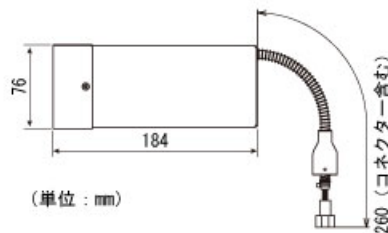

150形 昼白色

DL-D016N

軒下用ダウンライト

希望小売価格 **65,100円**
(税抜価格 62,000円)

材質	本体	アルミニウム
	パネル	強化ガラス(透明板)
	電源ユニット	亜鉛めっき鋼板
定格電圧		100V/200V
消費電力		27.5W
器具光束		1,400 lm
直下照度(1m)		980 lx
ビーム角		70°
設計寿命		40,000h ※
色温度		5,200K
質量	本体	1.1kg
	電源ユニット	0.8kg
埋込穴		φ125mm 天井材の厚さは5~25mm パネ固定方式 軒下設置可(防雨I×3)相当

※器具光束が初期の70%まで低下するまでの時間。設計寿命であり、製品の寿命を保証するものではありません。

●LED光源にはバラツキがあるため、同一形名商品でも商品ごとに発光色、明るさが異なる場合がありますのでご了承ください。

●仕様は予告なく変更される場合がありますのでご了承ください。

●商品の価格には、工事費は含まれておりません。

●電源ユニット

●本体