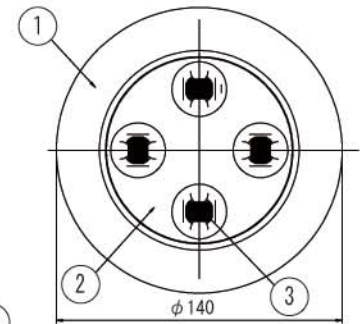

## DL-D013N

屋内用

高演色タイプ

平均演色評価数 (Ra) : 93

必ず専用電源ユニットを使用してください。  
(専用電源ユニットは次ページをご覧ください。)

取付天井厚さ : 5~25mm

埋込孔寸法	φ125 (-0/+2)
断熱材・防音材との距離	横方向 : 100mm以上 上方向 : 200mm以上
取付け時の必要天井裏高さ	220mm以上
取付可能天井厚	5~25mm

仕 様		パ ー ツ リ ス ト					
項 目	特 性	No.	部品名	員数	材 質	備 考	
発光色	昼白色 *	8	コネクタカバー	1	アルミニウム合金	-	
色温度	5,100K *	7	LEDケーブル	1	-	-	
器具光束	580lm *	6	ヒートシンクカバー	1	鋼板	-	
ビーム角	70° *	5	取付ばね	3	ステンレス	-	
設計寿命	40,000時間 (器具光束が初期の70%まで低下するまでの時間。 製品の寿命を保障するものではありません。)	4	ヒートシンク	1	アルミニウム合金	塗装 (黒色)	
		3	LEDモジュール	4	-	-	
定格消費電力	20.0W (電源分も含む)	2	透過板	1	ポリカーボネート	透明 難燃仕様	
定格入力電圧	AC100V/200V	1	化粧枠	1	ポリカーボネート	白色 難燃仕様	
電源周波数	50Hz/60Hz	No.	部品名	員数	材 質	備 考	
質量	約1.1kg						
		品名	高演色ダウンライトLED照明 (屋内用, 透明パネル, 100型)				
		形名	DL-D013N				
		図番	DL-D013N_S-01		承認	検印	作成
					詠田		谷

### 結線図

CN: コネクタ

・送り容量は、端子台表示によらず3.7A以下で使用してください。  
(容量オーバーした場合、火災、感電の原因)  
[当社製ダウンライトLED照明の場合、DL-D013Nは16台までが目安]

仕 様		パーツリスト				
項 目	特 性	No.	部品名	員数	材 質	備 考
定格入力電圧	AC100V/200V					
定格入力容量	20.3VA/22.9VA	7	コネクタカバー	1	アルミニウム合金	-
電源周波数	50Hz/60Hz	6	電源ケーブル	1	-	-
定格出力電圧	DC 20.5V	5	端子台カバー	1	鋼板	-
定格二次電流	DC 0.7A	4	端子台	1	-	難燃仕様
質量	約0.8kg	3	脚部	2	鋼板	-
端子台と可燃物の距離	100mm以上	2	電源カバー	1	鋼板	-
		1	電源BOX	1	鋼板	-
		No.	部品名	員数	材 質	備 考
		品名	LED電源ユニット		単位 mm	3角図法
		形名	DL-D013N		備 考	
					図番 : DL-D013N_S-01	承認 検印 作成
						詠田 山本