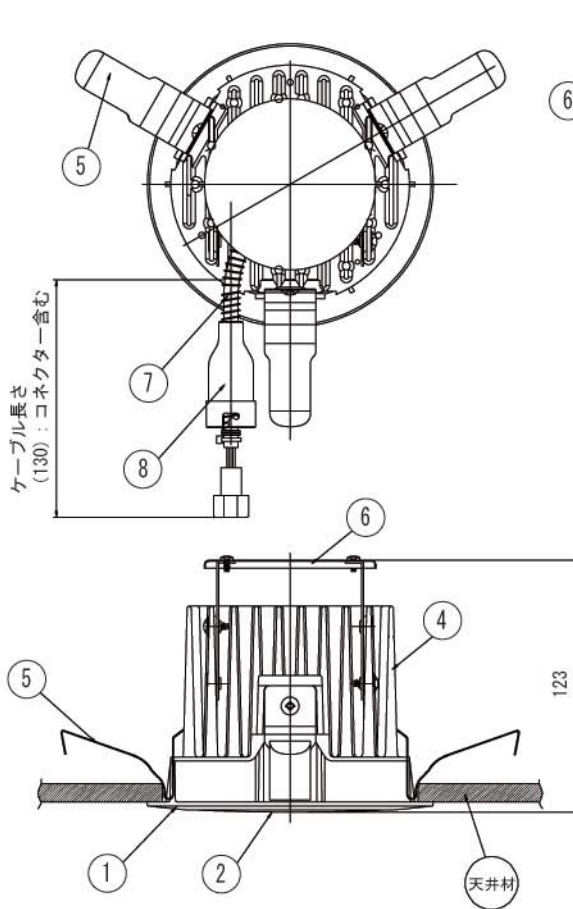

## DL-D013N

屋内用

高演色タイプ

平均演色評価数 (Ra) : 93

必ず専用電源ユニットを使用してください。  
(専用電源ユニットは次ページをご覧ください。)

取付天井厚さ : 5~25mm

埋込孔寸法	φ125 (-0/+2)
断熱材・防音材との距離	横方向 : 100mm以上 上方向 : 200mm以上
取付け時の必要天井裏高さ	220mm以上
取付可能天井厚	5~25mm

仕 様		パ ー ツ リ ス ト					
項 目	特 性	No.	部品名	員数	材 質	備 考	
発光色	昼白色 *	8	コネクタカバー	1	アルミニウム合金	-	
色温度	5,100K *	7	LEDケーブル	1	-	-	
器具光束	580lm *	6	ヒートシンクカバー	1	鋼板	-	
ビーム角	70° *	5	取付ばね	3	ステンレス	-	
設計寿命	40,000時間 (器具光束が初期の70%まで低下するまでの時間。 製品の寿命を保障するものではありません。)	4	ヒートシンク	1	アルミニウム合金	塗装 (黒色)	
		3	LEDモジュール	4	-	-	
定格消費電力	20.0W (電源分も含む)	2	透過板	1	ポリカーボネート	透明 難燃仕様	
定格入力電圧	AC100V/200V	1	化粧枠	1	ポリカーボネート	白色 難燃仕様	
電源周波数	50Hz/60Hz	No.	部品名	員数	材 質	備 考	
質量	約1.1kg						
		品名	高演色ダウンライトLED照明 (屋内用, 透明パネル, 100型)				
		形名	DL-D013N				
		図番	DL-D013N_S-01		承認	検印	作成
					詠田		谷

### 結線図

CN: コネクタ

・送り容量は、端子台表示によらず3.7A以下で使用してください。  
(容量オーバーした場合、火災、感電の原因)  
[当社製ダウンライトLED照明の場合、DL-D013Nは16台までが目安]

仕 様		パーツリスト				
項 目	特 性	No.	部品名	員数	材 質	備 考
定格入力電圧	AC100V/200V					
定格入力容量	20.3VA/22.9VA	7	コネクタカバー	1	アルミニウム合金	-
電源周波数	50Hz/60Hz	6	電源ケーブル	1	-	-
定格出力電圧	DC 20.5V	5	端子台カバー	1	鋼板	-
定格二次電流	DC 0.7A	4	端子台	1	-	難燃仕様
質量	約0.8kg	3	脚部	2	鋼板	-
端子台と可燃物の距離	100mm以上	2	電源カバー	1	鋼板	-
		1	電源BOX	1	鋼板	-
		No.	部品名	員数	材 質	備 考
		品名	LED電源ユニット		単位 mm	3角図法
		形名	DL-D013N		備 考	
					図番 : DL-D013N_S-01	承認 検印 作成
						詠田 山本