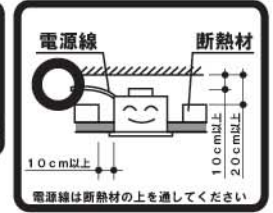

## DL-D013N

屋内用

高演色タイプ

平均演色評価数 (Ra) : 93

必ず専用電源ユニットを使用してください。  
(専用電源ユニットは次ページをご覧ください。)

取付天井厚さ : 5~25mm

埋込孔寸法	φ125 (-0/+2)
断熱材・防音材との距離	横方向 : 100mm以上 上方向 : 200mm以上
取付け時の必要天井裏高さ	220mm以上
取付可能天井厚	5~25mm

仕 様		パ ー ツ リ ス ト					
項 目	特 性	No.	部品名	員数	材 質	備 考	
発光色	昼白色 *	8	コネクタカバー	1	アルミニウム合金	-	
色温度	5,100K *	7	LEDケーブル	1	-	-	
器具光束	580lm *	6	ヒートシンクカバー	1	鋼板	-	
ビーム角	70° *	5	取付ばね	3	ステンレス	-	
設計寿命	40,000時間 (器具光束が初期の70%まで低下するまでの時間。 製品の寿命を保障するものではありません。)	4	ヒートシンク	1	アルミニウム合金	塗装 (黒色)	
		3	LEDモジュール	4	-	-	
定格消費電力	20.0W (電源分も含む)	2	透過板	1	ポリカーボネート	透明 難燃仕様	
定格入力電圧	AC100V/200V	1	化粧枠	1	ポリカーボネート	白色 難燃仕様	
電源周波数	50Hz/60Hz	No.	部品名	員数	材 質	備 考	
質量	約1.1kg						
		品名	高演色ダウンライトLED照明 (屋内用, 透明パネル, 100型)				
		形名	DL-D013N				
		図番	DL-D013N_S-01		承認	検印	作成
					詠田		谷

### 結線図

CN: コネクタ

・送り容量は、端子台表示によらず3.7A以下で使用してください。  
(容量オーバーした場合、火災、感電の原因)  
[当社製ダウンライトLED照明の場合、DL-D013Nは16台までが目安]

仕 様		パーツリスト				
項 目	特 性	No.	部品名	員数	材 質	備 考
定格入力電圧	AC100V/200V					
定格入力容量	20.3VA/22.9VA	7	コネクタカバー	1	アルミニウム合金	-
電源周波数	50Hz/60Hz	6	電源ケーブル	1	-	-
定格出力電圧	DC 20.5V	5	端子台カバー	1	鋼板	-
定格二次電流	DC 0.7A	4	端子台	1	-	難燃仕様
質量	約0.8kg	3	脚部	2	鋼板	-
端子台と可燃物の距離	100mm以上	2	電源カバー	1	鋼板	-
		1	電源BOX	1	鋼板	-
		No.	部品名	員数	材 質	備 考
		品名	LED電源ユニット		単位 mm	3角図法
		形名	DL-D013N		備 考	
					図番 : DL-D013N_S-01	承認 検印 作成
						詠田 山本