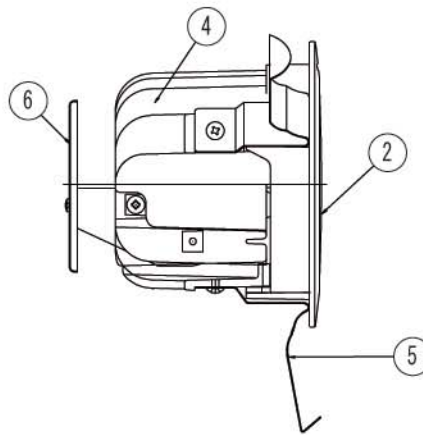

## DL-D013N

屋内用

高演色タイプ

平均演色評価数 (Ra) : 93

必ず専用電源ユニットを使用してください。  
(専用電源ユニットは次ページをご覧ください。)

取付天井厚さ : 5~25mm

埋込孔寸法	φ125 (-0/+2)
断熱材・防音材との距離	横方向 : 100mm以上 上方向 : 200mm以上
取付け時の必要天井裏高さ	220mm以上
取付可能天井厚	5~25mm

仕 様		パ ー ツ リ ス ト					
項 目	特 性	No.	部品名	員数	材 質	備 考	
発光色	昼白色 *	8	コネクタカバー	1	アルミニウム合金	-	
色温度	5,100K *	7	LEDケーブル	1	-	-	
器具光束	580lm *	6	ヒートシンクカバー	1	鋼板	-	
ビーム角	70° *	5	取付ばね	3	ステンレス	-	
設計寿命	40,000時間 (器具光束が初期の70%まで低下するまでの時間。 製品の寿命を保障するものではありません。)	4	ヒートシンク	1	アルミニウム合金	塗装 (黒色)	
		3	LEDモジュール	4	-	-	
定格消費電力	20.0W (電源分も含む)	2	透過板	1	ポリカーボネート	透明 難燃仕様	
定格入力電圧	AC100V/200V	1	化粧枠	1	ポリカーボネート	白色 難燃仕様	
電源周波数	50Hz/60Hz	No.	部品名	員数	材 質	備 考	
質量	約1.1kg						
		品名	高演色ダウンライトLED照明 (屋内用, 透明パネル, 100型)				
		形名	DL-D013N				
		図番	DL-D013N_S-01		承認	検印	作成
					詠田		谷

### 結線図

CN: コネクタ

・送り容量は、端子台表示によらず3.7A以下で使用してください。  
(容量オーバーした場合、火災、感電の原因)  
[当社製ダウンライトLED照明の場合、DL-D013Nは16台までが目安]

仕 様		パーツリスト				
項 目	特 性	No.	部品名	員数	材 質	備 考
定格入力電圧	AC100V/200V					
定格入力容量	20.3VA/22.9VA	7	コネクタカバー	1	アルミニウム合金	-
電源周波数	50Hz/60Hz	6	電源ケーブル	1	-	-
定格出力電圧	DC 20.5V	5	端子台カバー	1	鋼板	-
定格二次電流	DC 0.7A	4	端子台	1	-	難燃仕様
質量	約0.8kg	3	脚部	2	鋼板	-
端子台と可燃物の距離	100mm以上	2	電源カバー	1	鋼板	-
		1	電源BOX	1	鋼板	-
		No.	部品名	員数	材 質	備 考
		品名	LED電源ユニット		単位 mm	3角図法
		形名	DL-D013N		備 考	
					図番 : DL-D013N_S-01	承認 検印 作成
						詠田 山本