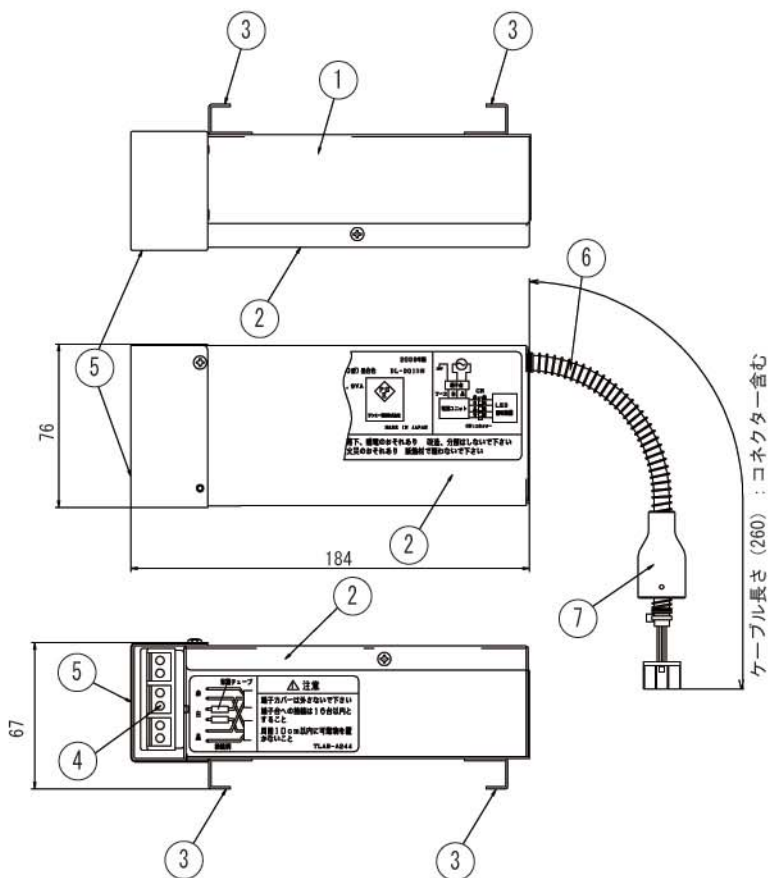

## DL-D013N

屋内用

必ず、専用LED照明装置を使用してください。  
(専用LED照明装置は前ページをご覧ください。)

### 結線図

CN: コネクタ

・送り容量は、端子台表示によらず3.7A以下で使用してください。  
(容量オーバーした場合、火災、感電の原因)  
[当社製ダウンライトLED照明の場合、DL-D013Nは16台までが目安]

仕 様		パーツリスト				
項 目	特 性	No.	部品名	員数	材 質	備 考
定格入力電圧	AC100V/200V					
定格入力容量	20.3VA/22.9VA	7	コネクタカバー	1	アルミニウム合金	-
電源周波数	50Hz/60Hz	6	電源ケーブル	1	-	-
定格出力電圧	DC 20.5V	5	端子台カバー	1	鋼板	-
定格二次電流	DC 0.7A	4	端子台	1	-	難燃仕様
質量	約0.8kg	3	脚部	2	鋼板	-
端子台と可燃物の距離	100mm以上	2	電源カバー	1	鋼板	-
		1	電源BOX	1	鋼板	-
		No.	部品名	員数	材 質	備 考
		品名	LED電源ユニット		単位 mm	3角図法
		形名	DL-D013N		備 考	
					図番 : DL-D013N_S-01	承認 検印 作成
						詠田 山本