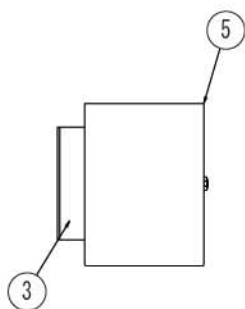

### 結線図

CN: コネクタ

・送り容量は、端子台表示によらず3.7A以下で使用してください。  
(容量オーバーした場合、火災、感電の原因)  
[当社製ダウンライトLED照明の場合、DL-D013Nは16台までが目安]

仕 様		パーツリスト				
項 目	特 性	No.	部品名	員数	材 質	備 考
定格入力電圧	AC100V/200V					
定格入力容量	20.3VA/22.9VA	7	コネクタカバー	1	アルミニウム合金	-
電源周波数	50Hz/60Hz	6	電源ケーブル	1	-	-
定格出力電圧	DC 20.5V	5	端子台カバー	1	鋼板	-
定格二次電流	DC 0.7A	4	端子台	1	-	難燃仕様
質量	約0.8kg	3	脚部	2	鋼板	-
端子台と可燃物の距離	100mm以上	2	電源カバー	1	鋼板	-
		1	電源BOX	1	鋼板	-
		No.	部品名	員数	材 質	備 考
		品名	LED電源ユニット		単位 mm	3角図法
		形名	DL-D013N		備 考	
					図番 : DL-D013N_S-01	承認 検印 作成
						詠田 山本