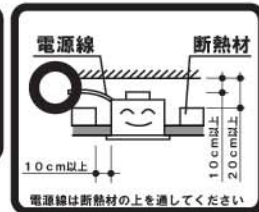

## DL-D013N

屋内用

高演色タイプ

平均演色評価数 (Ra) : 93

必ず専用電源ユニットを使用してください。  
(専用電源ユニットは次ページをご覧ください。)

取付天井厚さ : 5~25mm

埋込孔寸法	φ125 (-0/+2)
断熱材・防音材との距離	横方向 : 100mm以上 上方向 : 200mm以上
取付け時の必要天井裏高さ	220mm以上
取付可能天井厚	5~25mm

仕 様		パ ー ツ リ ス ト					
項 目	特 性	No.	部品名	員数	材 質	備 考	
発光色	昼白色 *	8	コネクタカバー	1	アルミニウム合金	-	
色温度	5,100K *	7	LEDケーブル	1	-	-	
器具光束	580lm *	6	ヒートシンクカバー	1	鋼板	-	
ビーム角	70° *	5	取付ばね	3	ステンレス	-	
設計寿命	40,000時間 (器具光束が初期の70%まで低下するまでの時間。 製品の寿命を保障するものではありません。)	4	ヒートシンク	1	アルミニウム合金	塗装 (黒色)	
		3	LEDモジュール	4	-	-	
定格消費電力	20.0W (電源分も含む)	2	透過板	1	ポリカーボネート	透明 難燃仕様	
定格入力電圧	AC100V/200V	1	化粧枠	1	ポリカーボネート	白色 難燃仕様	
電源周波数	50Hz/60Hz	No.	部品名	員数	材 質	備 考	
質量	約1.1kg						
		品名	高演色ダウンライトLED照明 (屋内用, 透明パネル, 100型)				
		形名	DL-D013N				
		図番	DL-D013N_S-01		承認	検印	作成
					詠田		谷

### 結線図

CN: コネクタ

・送り容量は、端子台表示によらず3.7A以下で使用してください。  
(容量オーバーした場合、火災、感電の原因)  
[当社製ダウンライトLED照明の場合、DL-D013Nは16台までが目安]

仕 様		パーツリスト				
項 目	特 性	No.	部品名	員数	材 質	備 考
定格入力電圧	AC100V/200V					
定格入力容量	20.3VA/22.9VA	7	コネクタカバー	1	アルミニウム合金	-
電源周波数	50Hz/60Hz	6	電源ケーブル	1	-	-
定格出力電圧	DC 20.5V	5	端子台カバー	1	鋼板	-
定格二次電流	DC 0.7A	4	端子台	1	-	難燃仕様
質量	約0.8kg	3	脚部	2	鋼板	-
端子台と可燃物の距離	100mm以上	2	電源カバー	1	鋼板	-
		1	電源BOX	1	鋼板	-
		No.	部品名	員数	材 質	備 考
		品名	LED電源ユニット		単位 mm	3角図法
		形名	DL-D013N		備 考	
					図番 : DL-D013N_S-01	承認 検印 作成
						詠田 山本