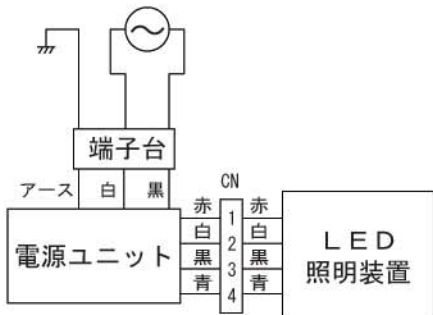

## DL-D013N

屋内用

必ず、専用LED照明装置を使用してください。  
(専用LED照明装置は前ページをご覧ください。)

### 結線図

CN: コネクタ

・送り容量は、端子台表示によらず3.7A以下で使用してください。  
(容量オーバーした場合、火災、感電の原因)  
[当社製ダウンライトLED照明の場合、DL-D013Nは16台までが目安]

仕 様		パーツリスト				
項 目	特 性	No.	部品名	員数	材 質	備 考
定格入力電圧	AC100V/200V					
定格入力容量	20.3VA/22.9VA	7	コネクタカバー	1	アルミニウム合金	-
電源周波数	50Hz/60Hz	6	電源ケーブル	1	-	-
定格出力電圧	DC 20.5V	5	端子台カバー	1	鋼板	-
定格二次電流	DC 0.7A	4	端子台	1	-	難燃仕様
質量	約0.8kg	3	脚部	2	鋼板	-
端子台と可燃物の距離	100mm以上	2	電源カバー	1	鋼板	-
		1	電源BOX	1	鋼板	-
		No.	部品名	員数	材 質	備 考
		品名	LED電源ユニット		単位 mm	3角図法
		形名	DL-D013N		備 考	
					図番 : DL-D013N_S-01	承認 検印 作成
						詠田 山本