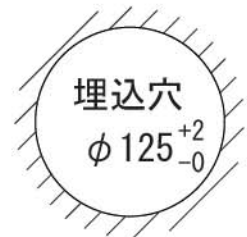

## DL-D013N

屋内用

高演色タイプ

平均演色評価数 (Ra) : 93

必ず専用電源ユニットを使用してください。  
(専用電源ユニットは次ページをご覧ください。)

取付天井厚さ : 5~25mm

埋込孔寸法	φ125 (-0/+2)
断熱材・防音材との距離	横方向 : 100mm以上 上方向 : 200mm以上
取付け時の必要天井裏高さ	220mm以上
取付可能天井厚	5~25mm

仕 様		パ ー ツ リ ス ト					
項 目	特 性	No.	部品名	員数	材 質	備 考	
発光色	昼白色 *	8	コネクタカバー	1	アルミニウム合金	-	
色温度	5,100K *	7	LEDケーブル	1	-	-	
器具光束	580lm *	6	ヒートシンクカバー	1	鋼板	-	
ビーム角	70° *	5	取付ばね	3	ステンレス	-	
設計寿命	40,000時間 (器具光束が初期の70%まで低下するまでの時間。 製品の寿命を保障するものではありません。)	4	ヒートシンク	1	アルミニウム合金	塗装 (黒色)	
		3	LEDモジュール	4	-	-	
定格消費電力	20.0W (電源分も含む)	2	透過板	1	ポリカーボネート	透明 難燃仕様	
定格入力電圧	AC100V/200V	1	化粧枠	1	ポリカーボネート	白色 難燃仕様	
電源周波数	50Hz/60Hz	No.	部品名	員数	材 質	備 考	
質量	約1.1kg						
		品名	高演色ダウンライトLED照明 (屋内用, 透明パネル, 100型)				
		形名	DL-D013N				
		図番	DL-D013N_S-01		承認	検印	作成
					詠田		谷