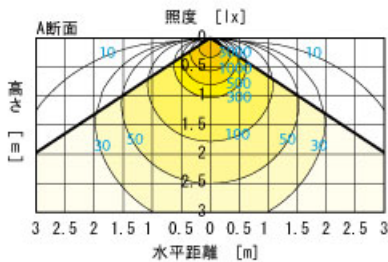

100形 昼白色

DL-D011N

希望小売価格 **44,100円**
(税抜価格 42,000円)

アジャストプレート(別売)
DL-YA006

材質	本体	アルミニウム
	パネル	ポリカーボネート(乳白板)
	電源ユニット	亜鉛めっき鋼板
定格電圧		100V/200V
消費電力		20W
器具光束		915 lm
直下照度(1m)		315 lx
ビーム角		110°
設計寿命		40,000h ※
色温度		5,000K
質量	本体	1.1kg
	電源ユニット	0.8kg
埋込穴		φ125mm 天井材の厚さは5~25mm パネ固定方式

※器具光束が初期の70%まで低下するまでの時間。設計寿命であり、製品の寿命を保証するものではありません。

●LED光源にはバラツキがあるため、同一形名商品でも商品ごとに発光色、明るさが異なる場合がありますのでご了承ください。

●仕様は予告なく変更される場合がありますのでご了承ください。

●商品の価格には、工事費は含まれておりません。

●電源ユニット

●本体