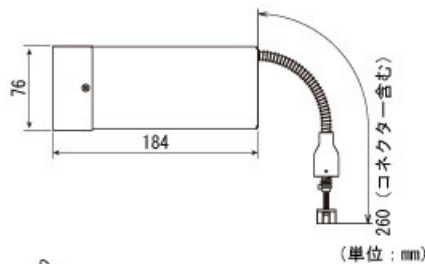

100形 昼白色

DL-D011N

希望小売価格 **44,100円**
(税抜価格 42,000円)

アジャストプレート(別売)
DL-YA006

材質	本体	アルミニウム
	パネル	ポリカーボネート(乳白板)
	電源ユニット	亜鉛めっき鋼板
定格電圧		100V/200V
消費電力		20W
器具光束		915 lm
直下照度(1m)		315 lx
ビーム角		110°
設計寿命		40,000h ※
色温度		5,000K
質量	本体	1.1kg
	電源ユニット	0.8kg
埋込穴		φ125mm 天井材の厚さは5~25mm パネ固定方式

※器具光束が初期の70%まで低下するまでの時間。設計寿命であり、製品の寿命を保証するものではありません。

●LED光源にはバラツキがあるため、同一形名商品でも商品ごとに発光色、明るさが異なる場合がありますのでご了承ください。

●仕様は予告なく変更される場合がありますのでご了承ください。

●商品の価格には、工事費は含まれておりません。

●電源ユニット

●本体